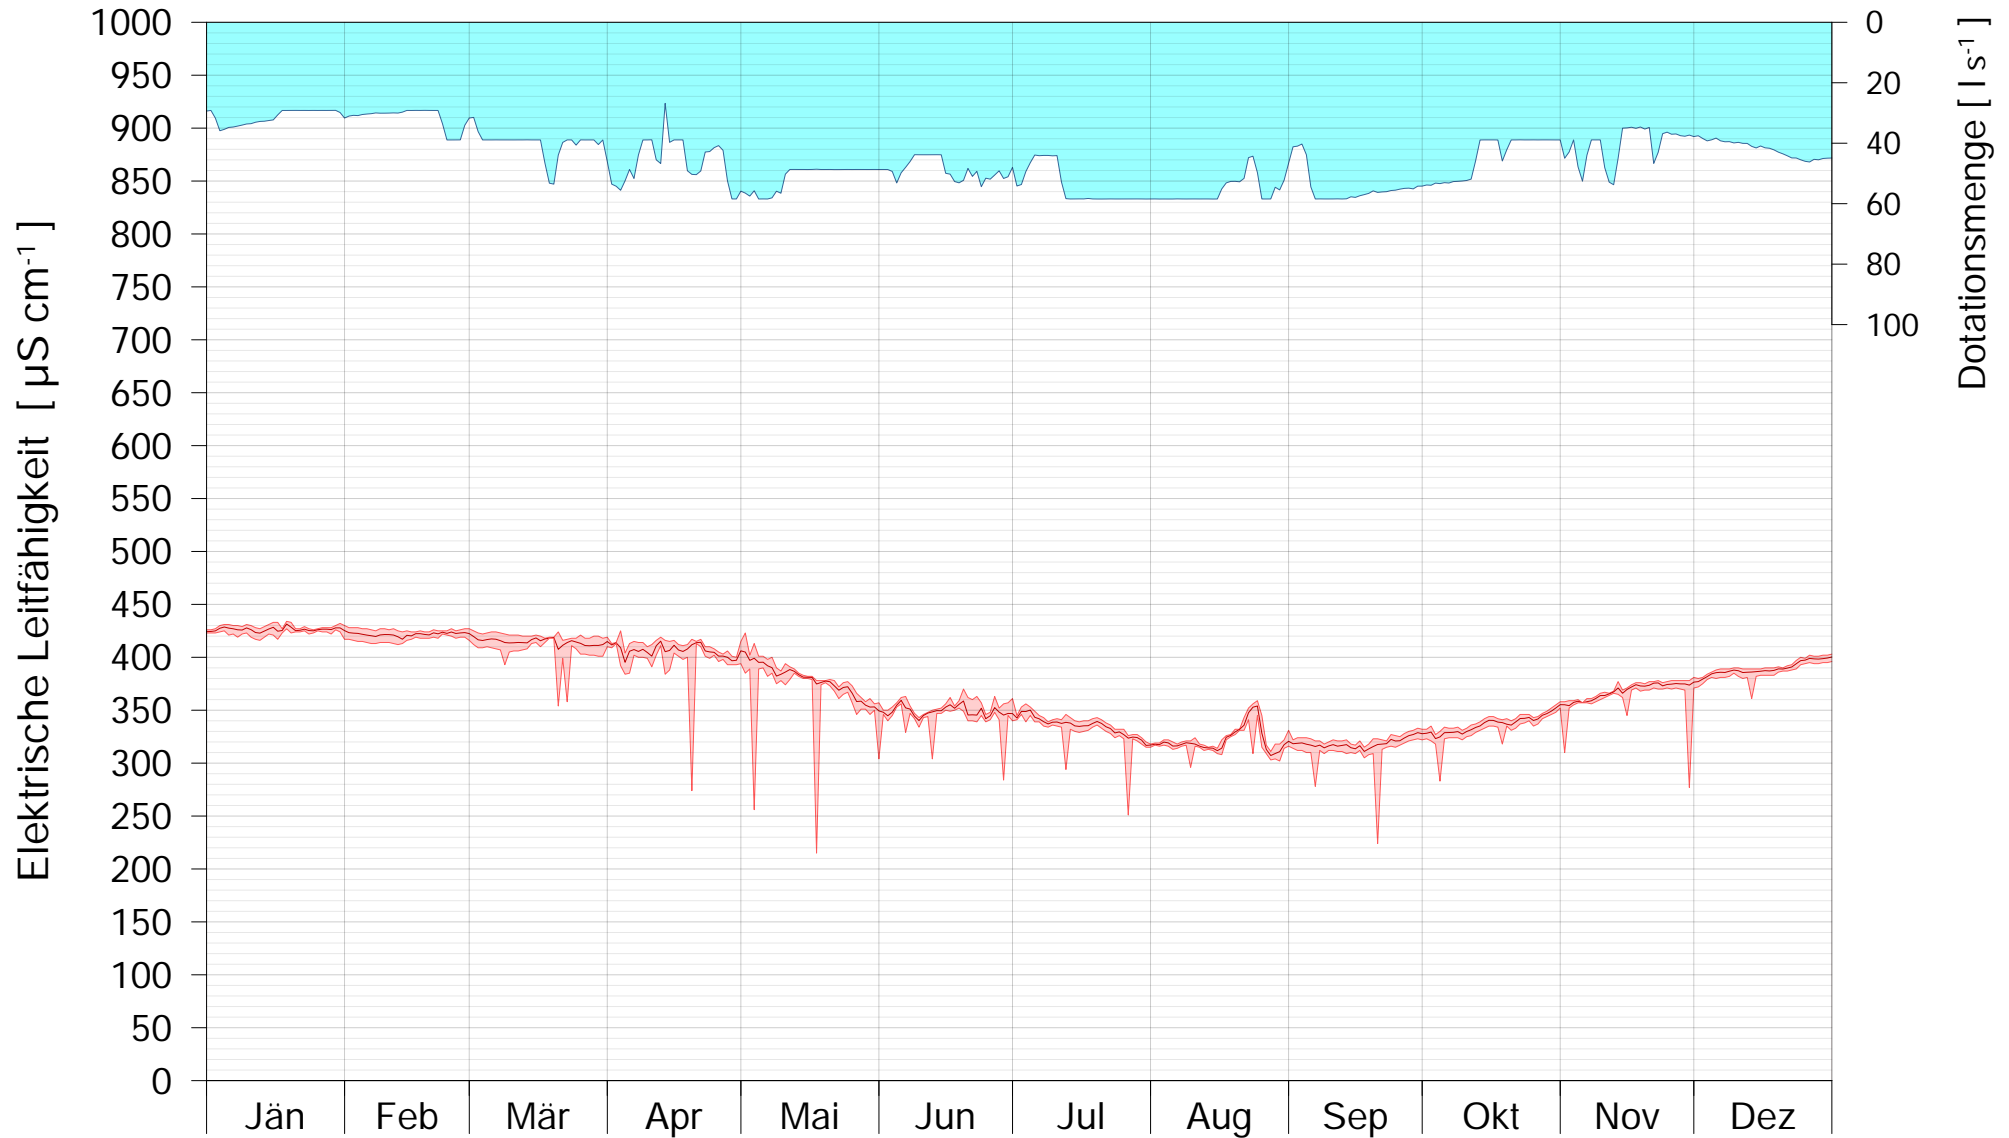

LIFE + Alte Donau / Wasserpark

ABLAUFSCHACHT ELEKTRISCHE LEITFÄHIGKEIT

2022

Bereinigte 15 Minuten Online Messwerte vorbehaltlich weiterer Detailevaluierung