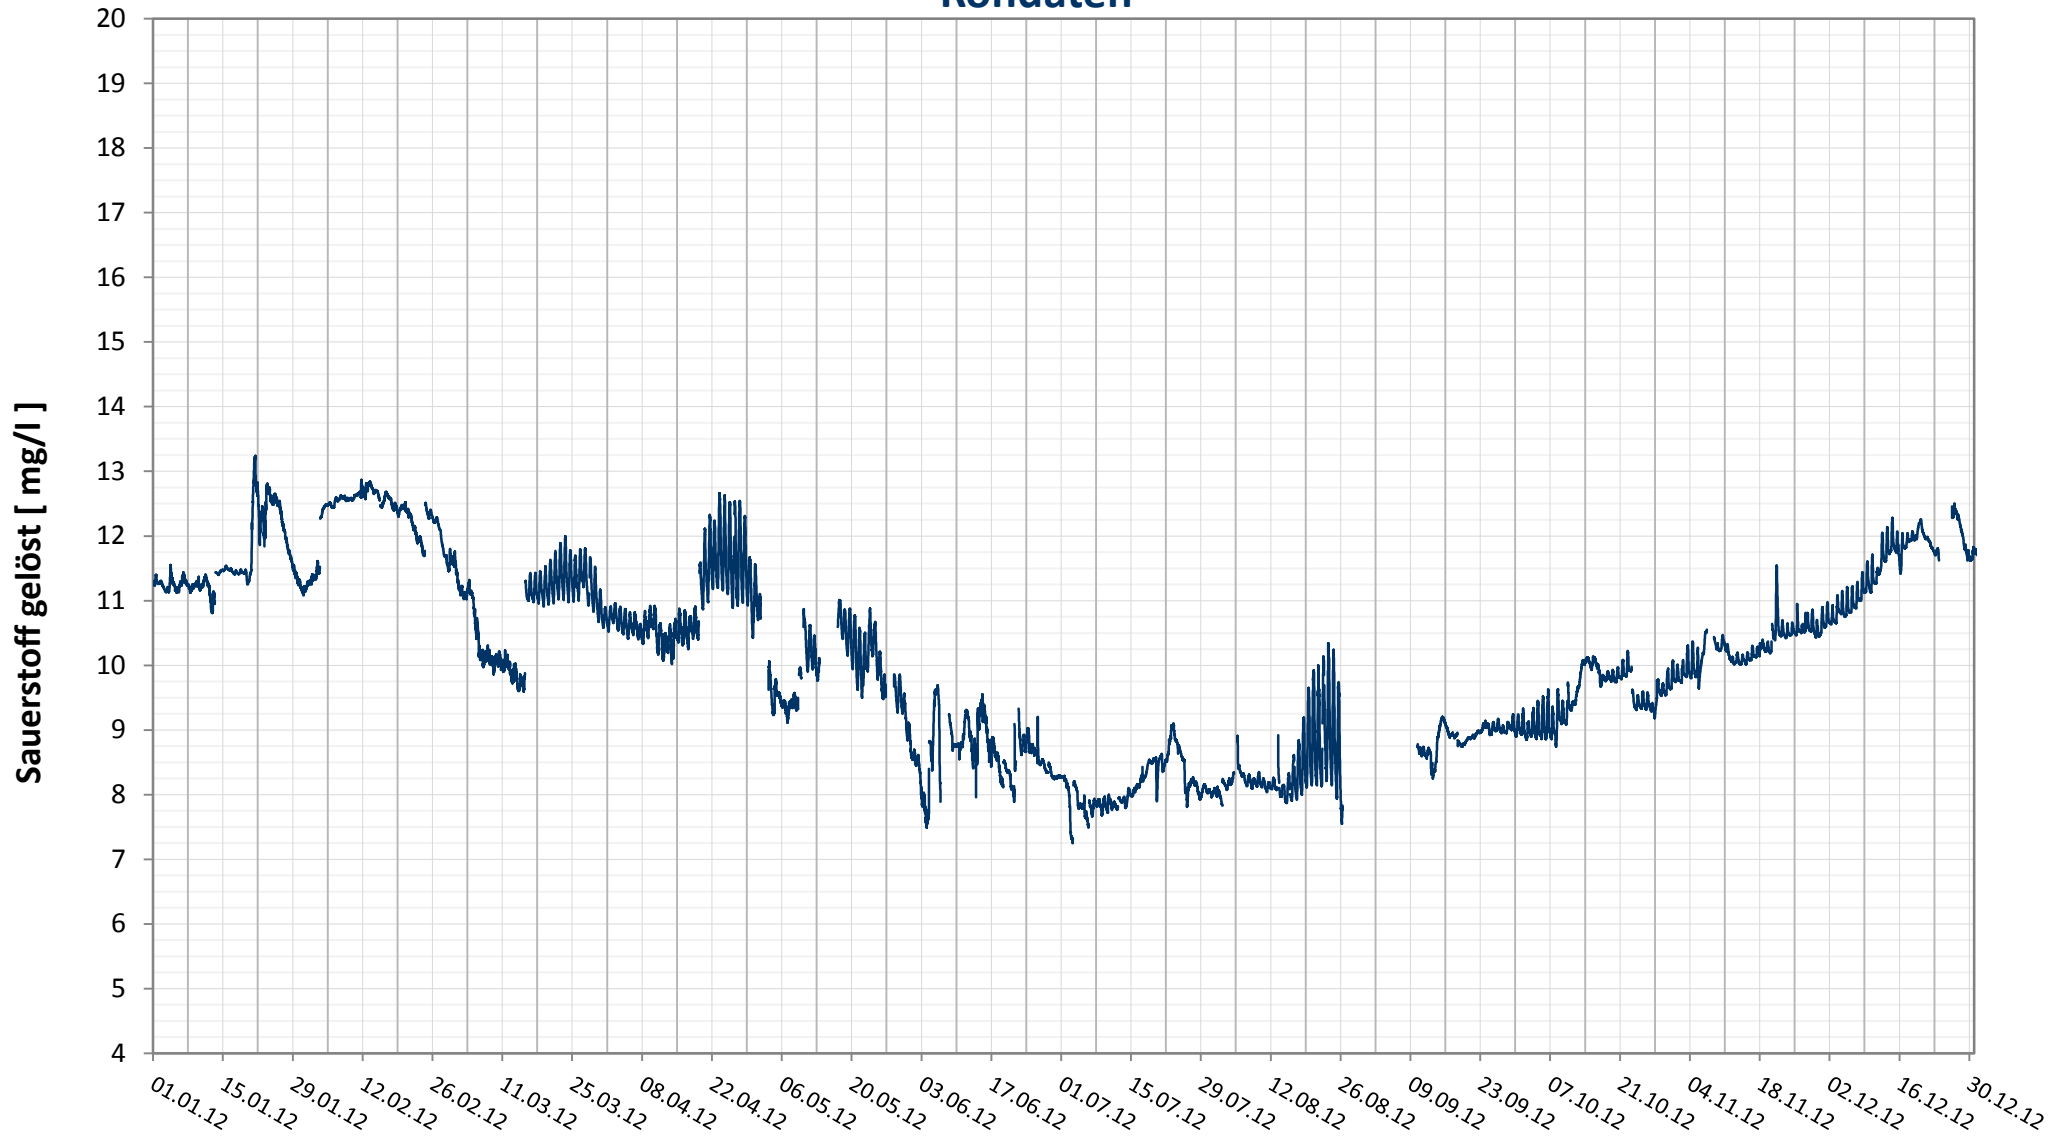

# Online Station Wolfsthal DONAU - SAUERSTOFF GELÖST Rohdaten

Bereinigte 15 Minuten Online Messwerte vorbehaltlich weiterer Detailevaluierung