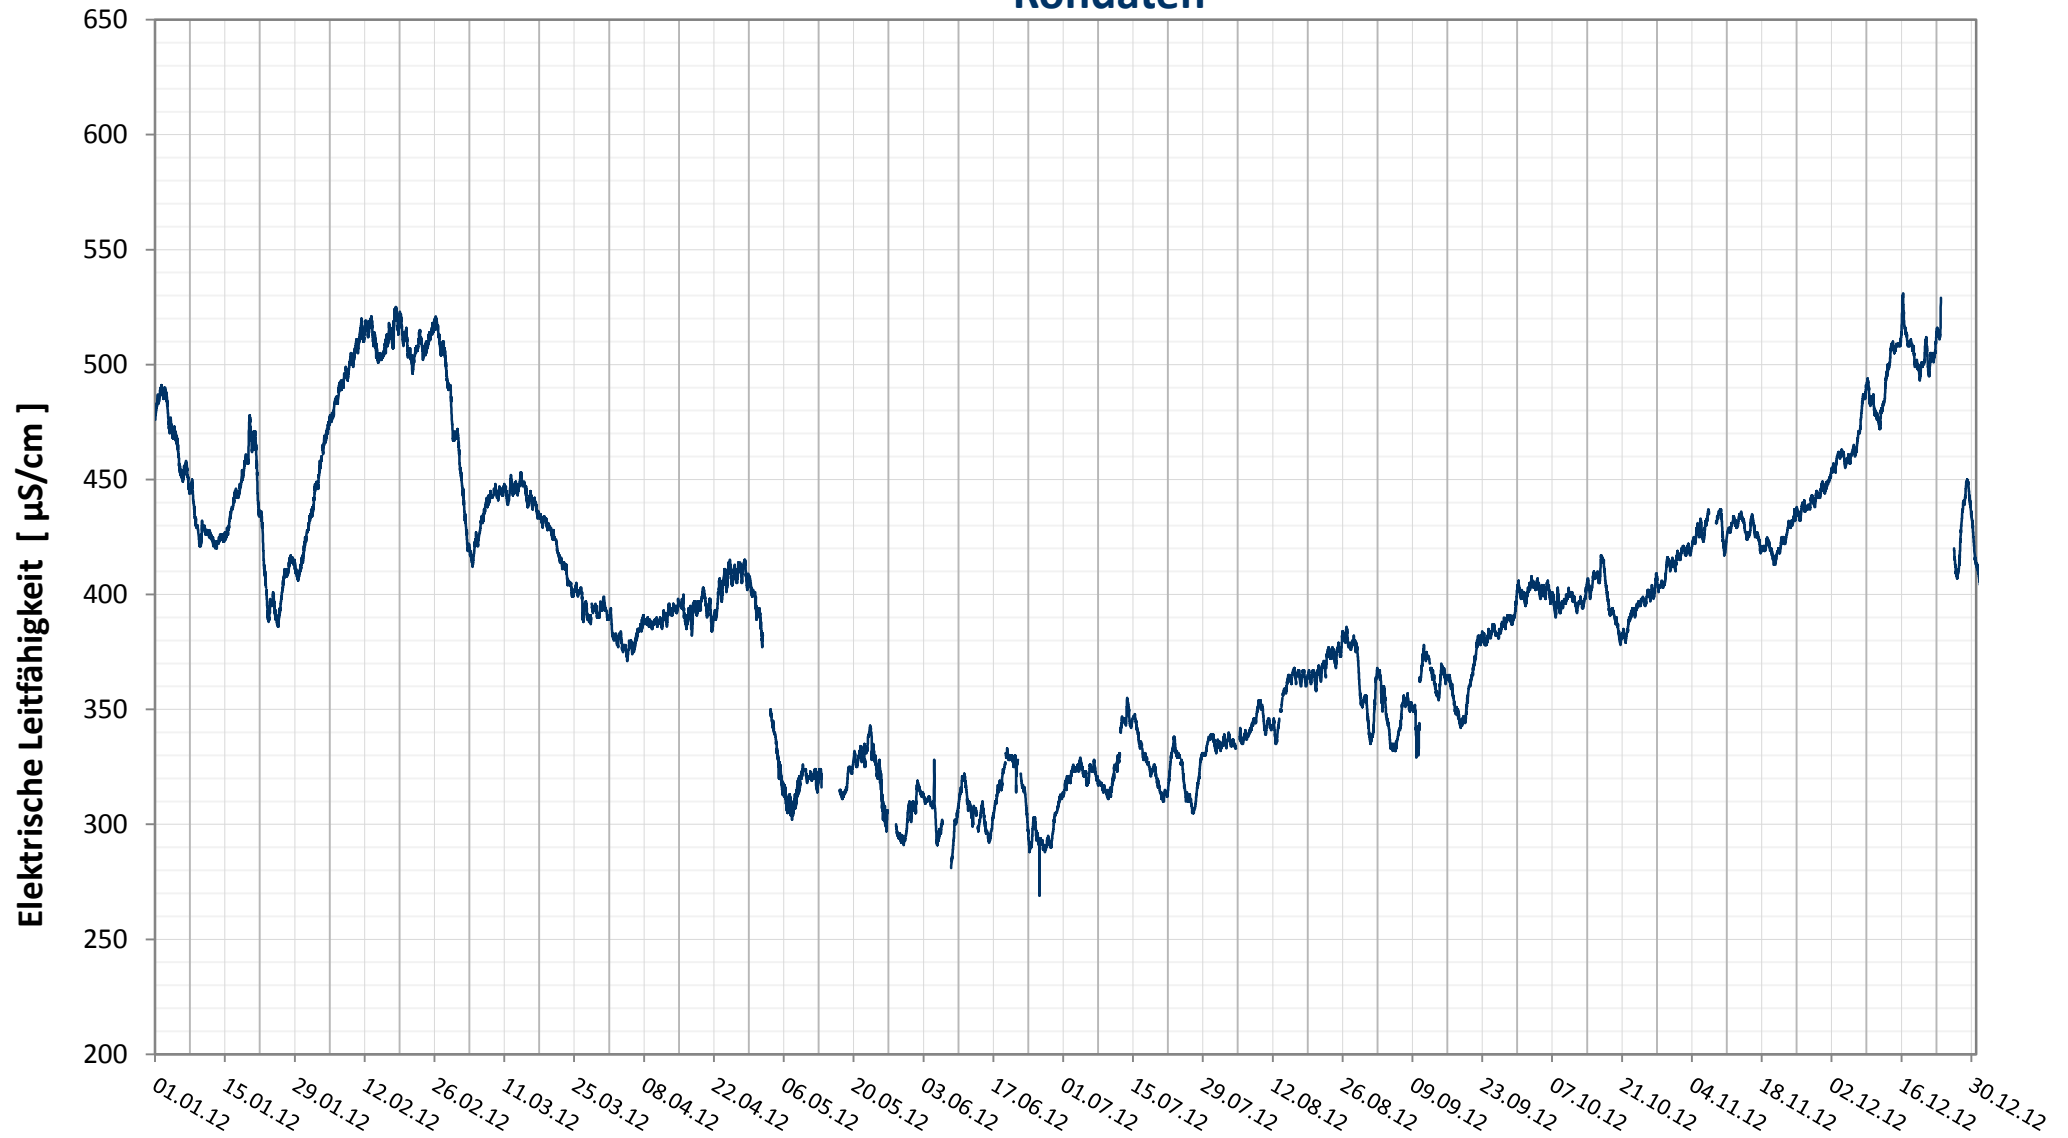

Online Station Wolfsthal

DONAU - ELEKTRISCHE LEITFÄHIGKEIT

Rohdaten

Bereinigte 15 Minuten Online Messwerte vorbehaltlich weiterer Detailevaluierung