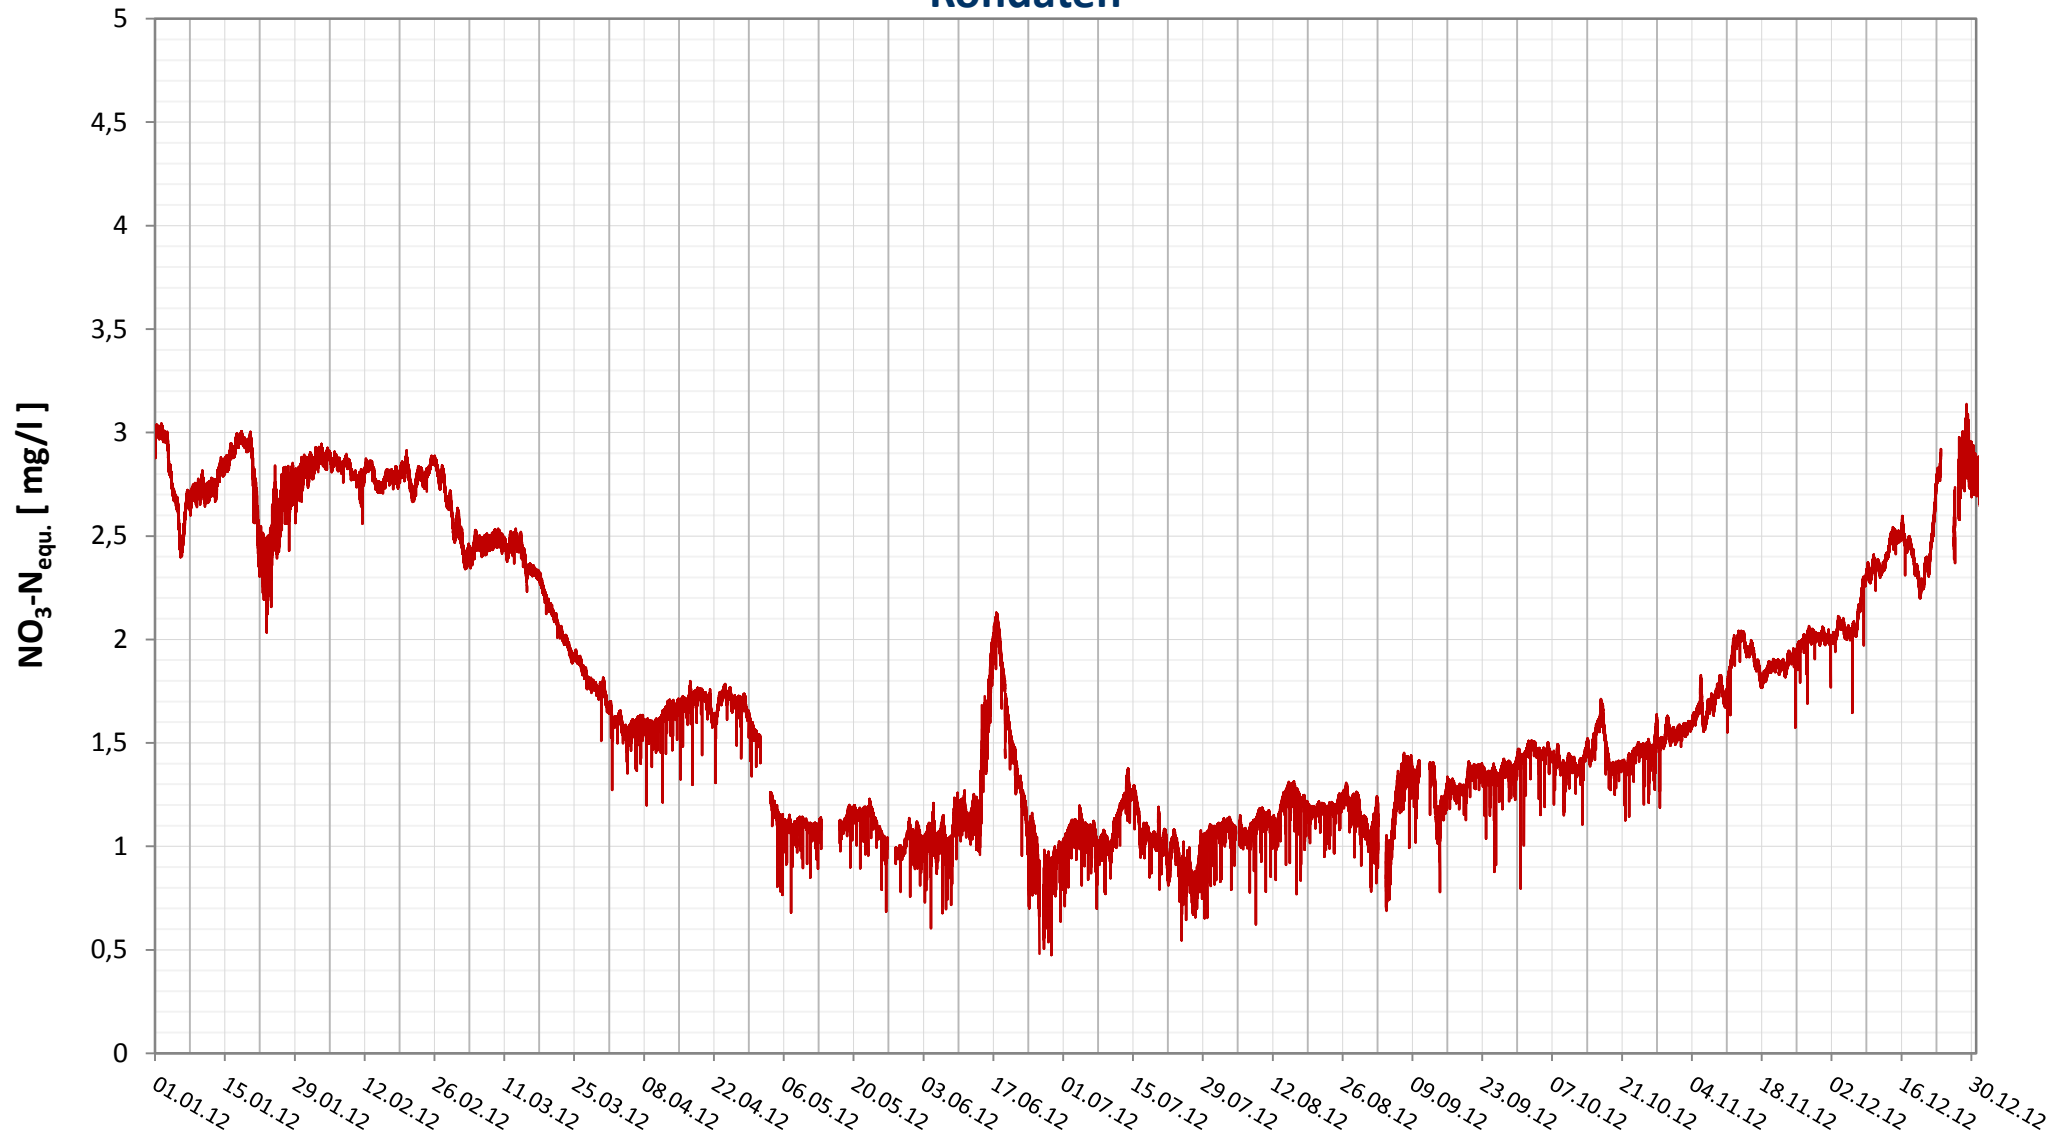

Online Station Wolfsthal

DONAU - NITRAT-STICKSTOFF

Rohdaten

Bereinigte 5 Minuten Online Messwerte vorbehaltlich weiterer Detailevaluierung