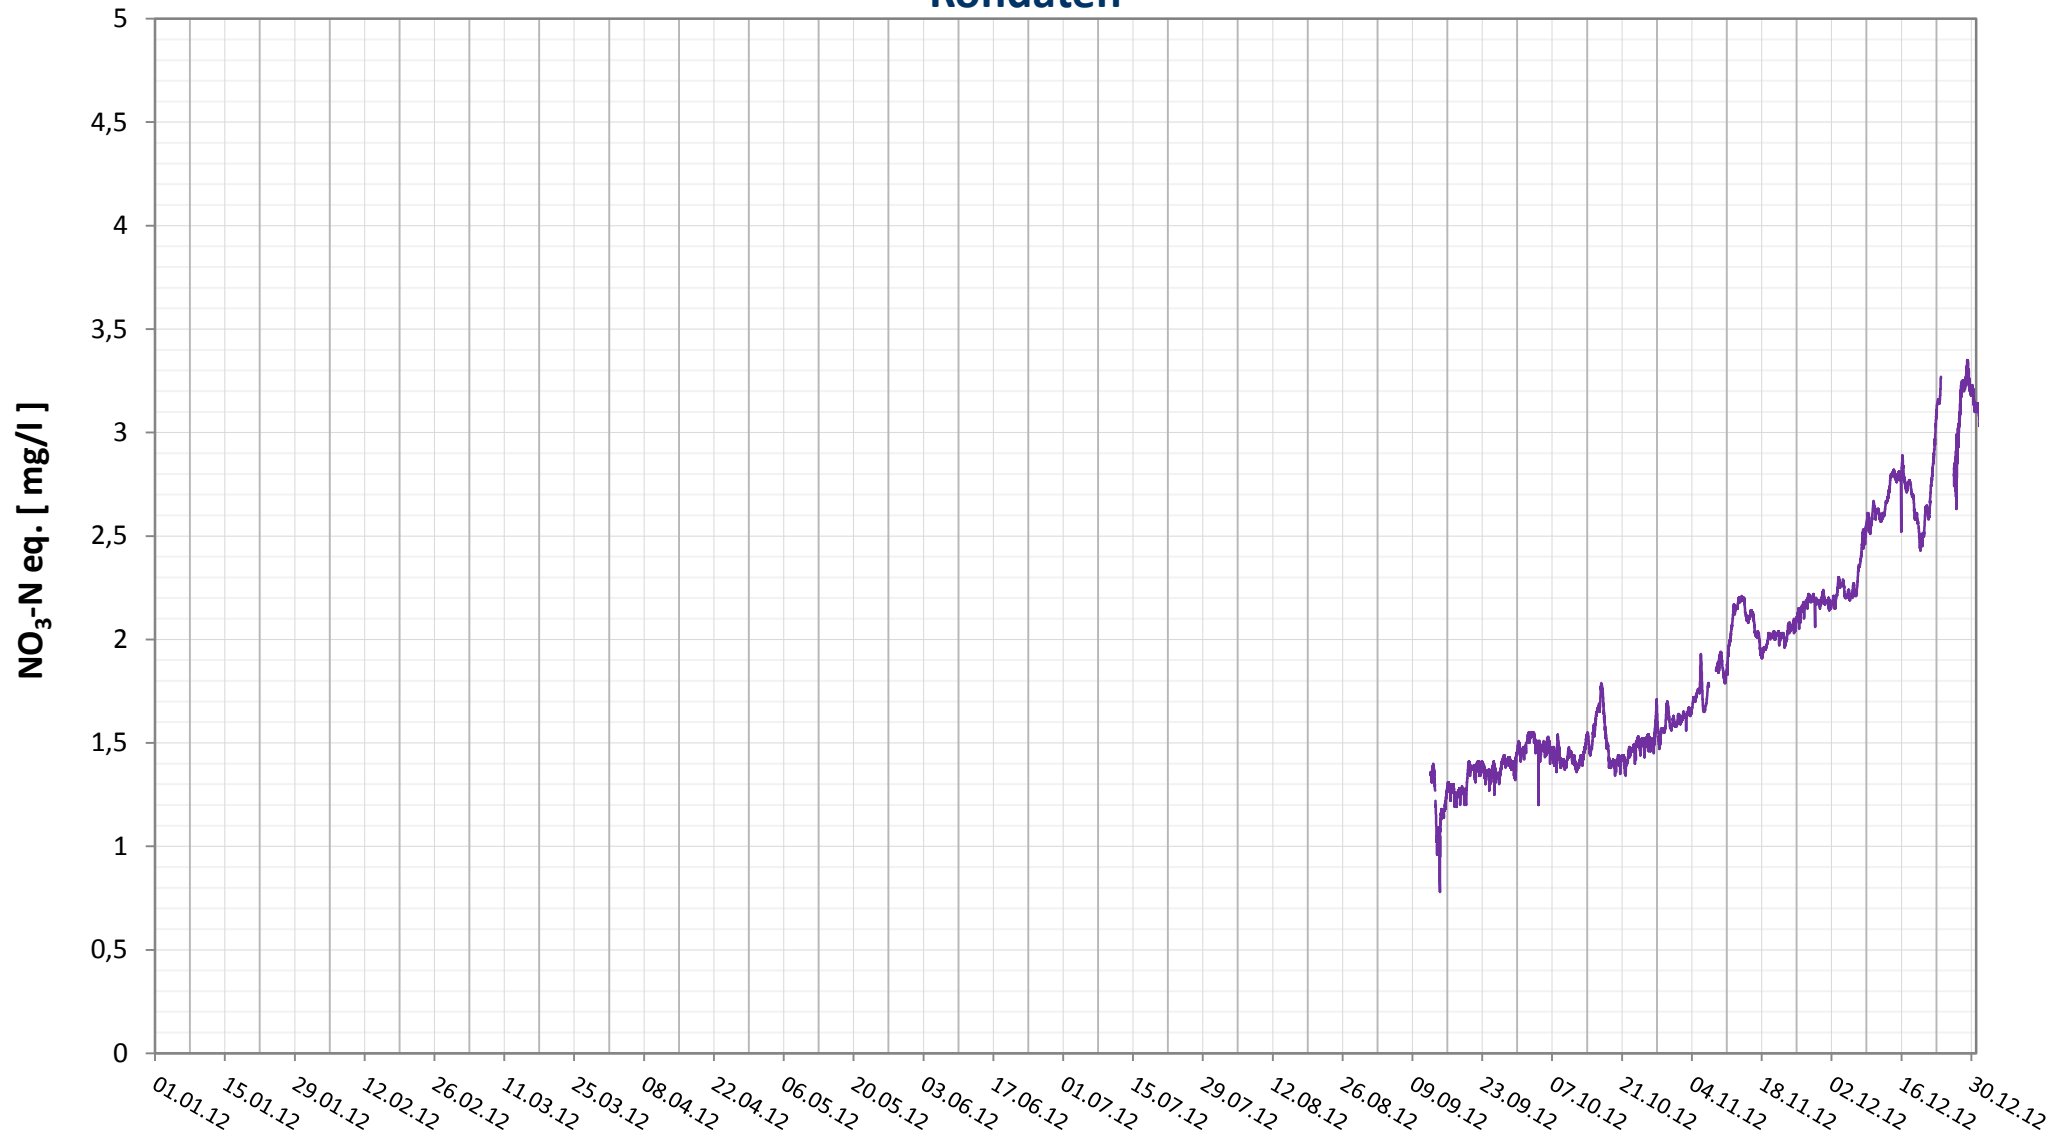

Online Station Wolfsthal

DONAU - NITRAT-STICKSTOFF

Rohdaten

Bereinigte 2 Stunden Online Messwerte vorbehaltlich weiterer Detailevaluierung