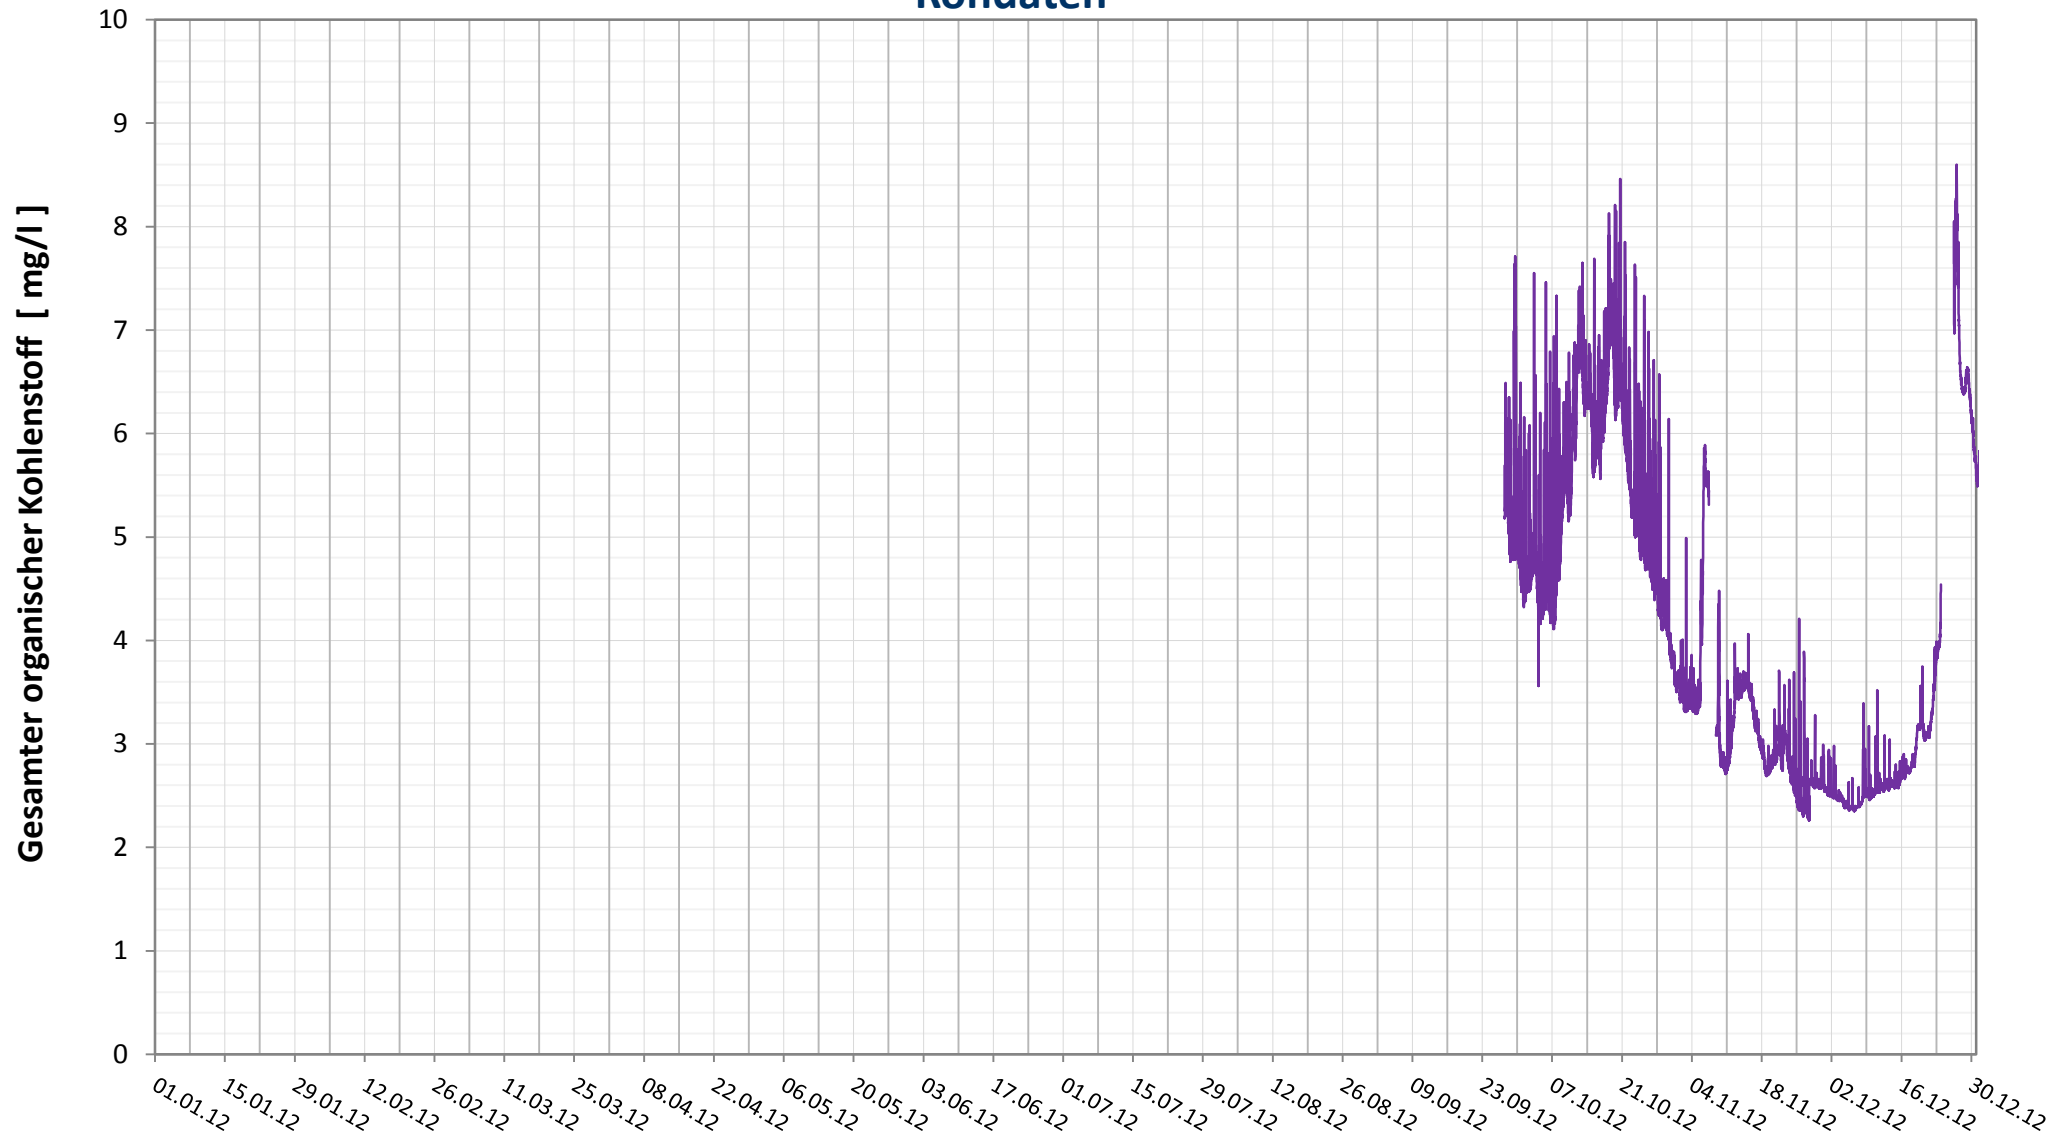

## DONAU - TOC

### Rohdaten

Bereinigte 2 Stunden Online Messwerte vorbehaltlich weiterer Detailevaluierung