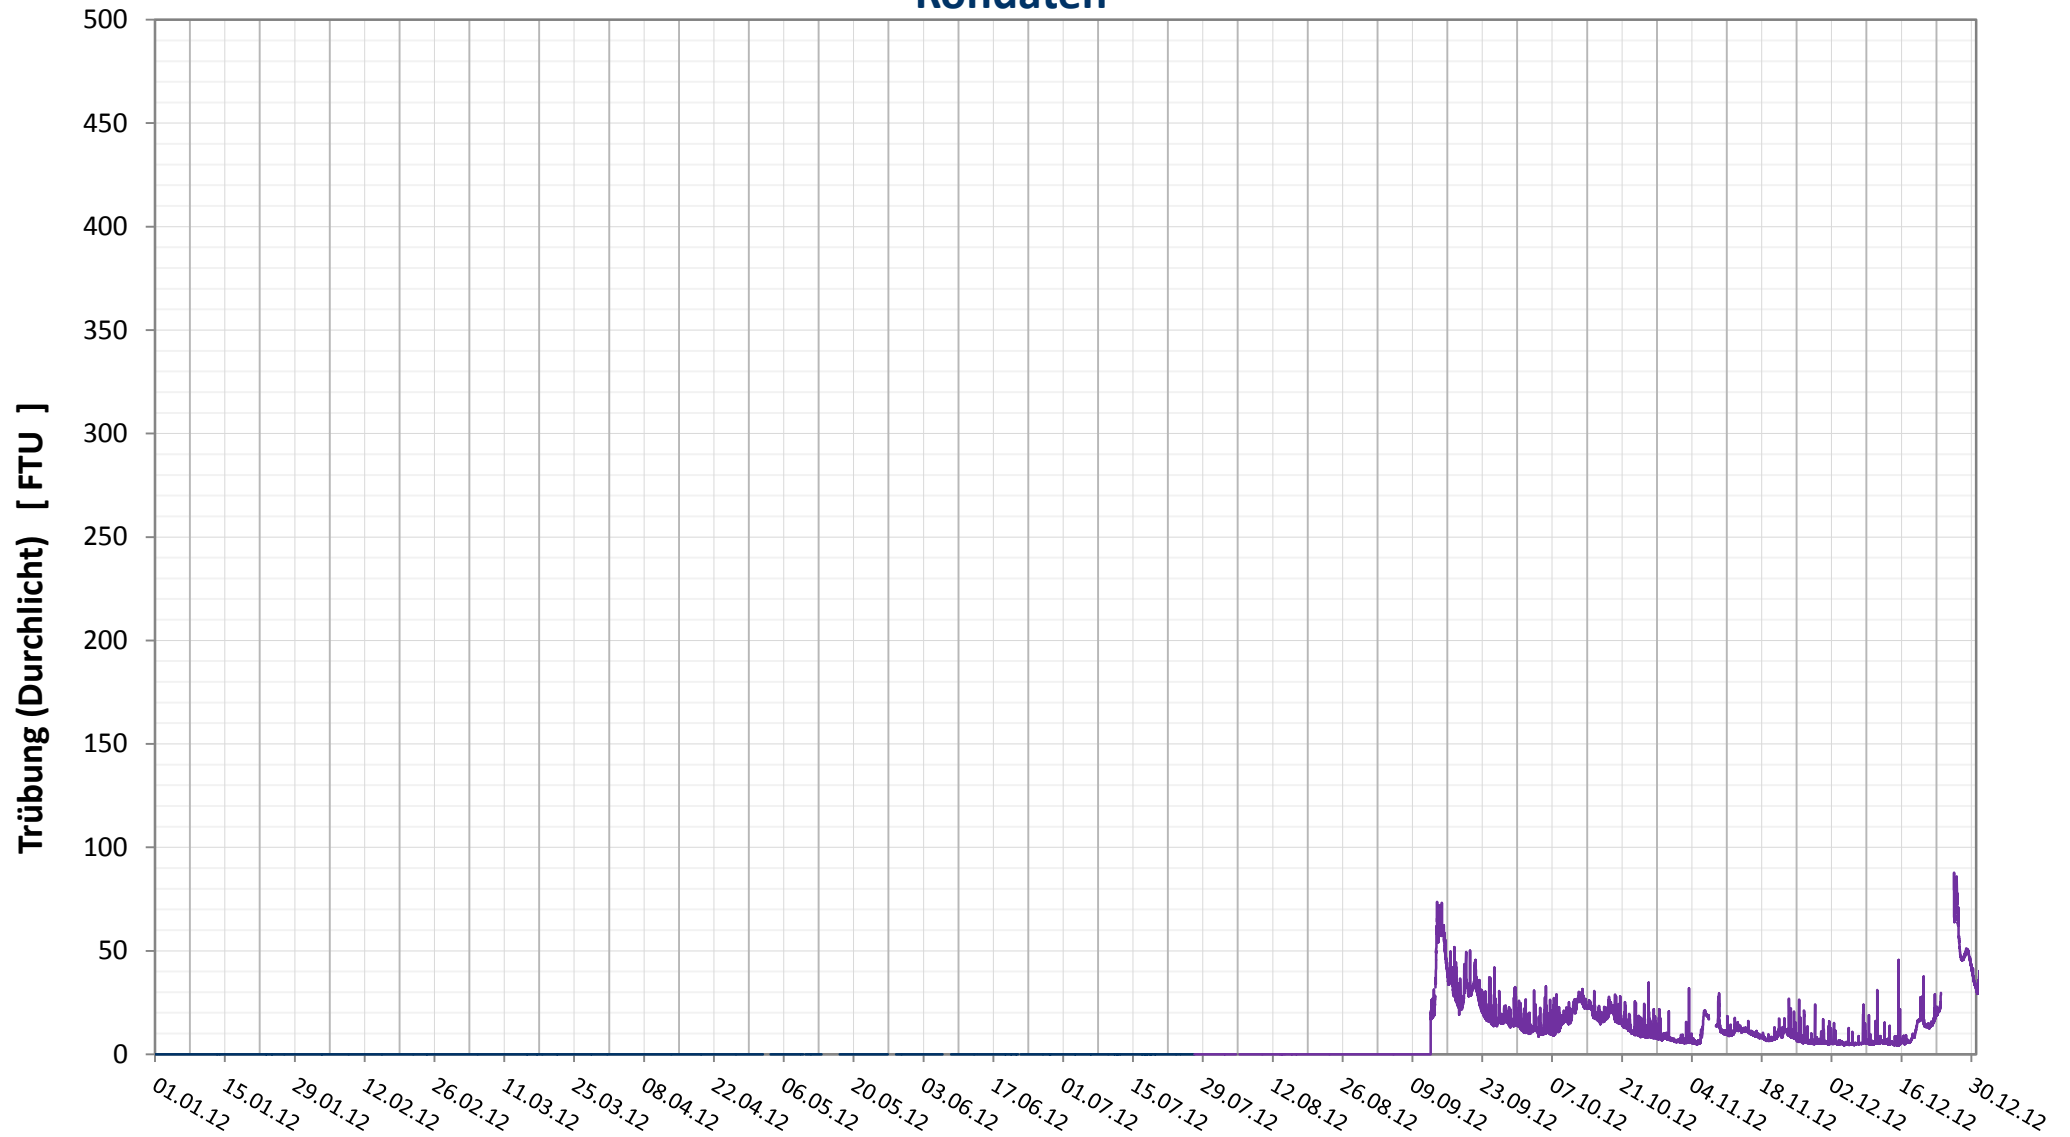

## DONAU - TRÜBUNG

### Rohdaten

Bereinigte 2 Stunden Online Messwerte vorbehaltlich weiterer Detailevaluierung