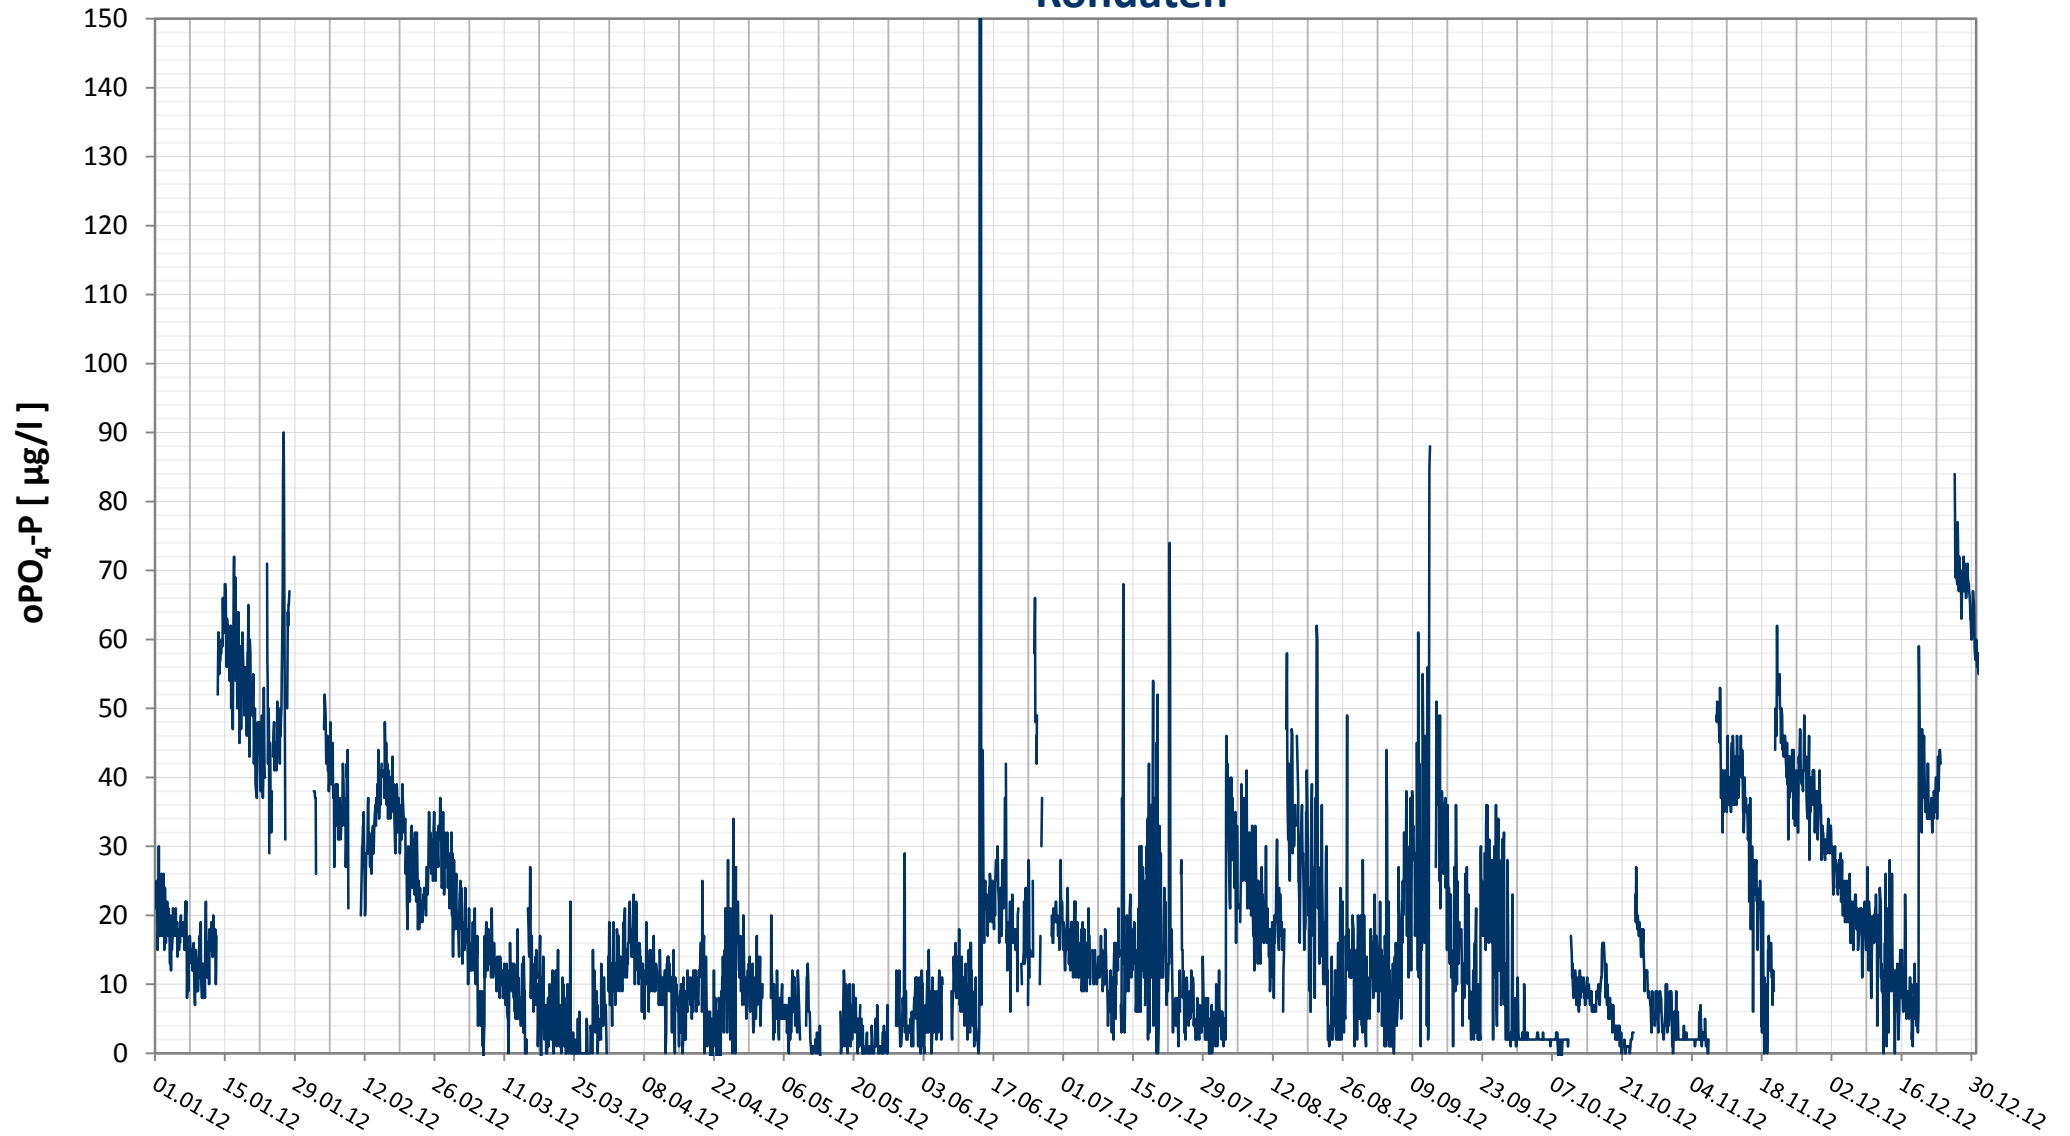

Online Station Wolfsthal

DONAU - ORTHOPHOSPHAT-PHOSPHOR

Rohdaten

Bereinigte 2 Stunden Online Messwerte vorbehaltlich weiterer Detailevaluierung