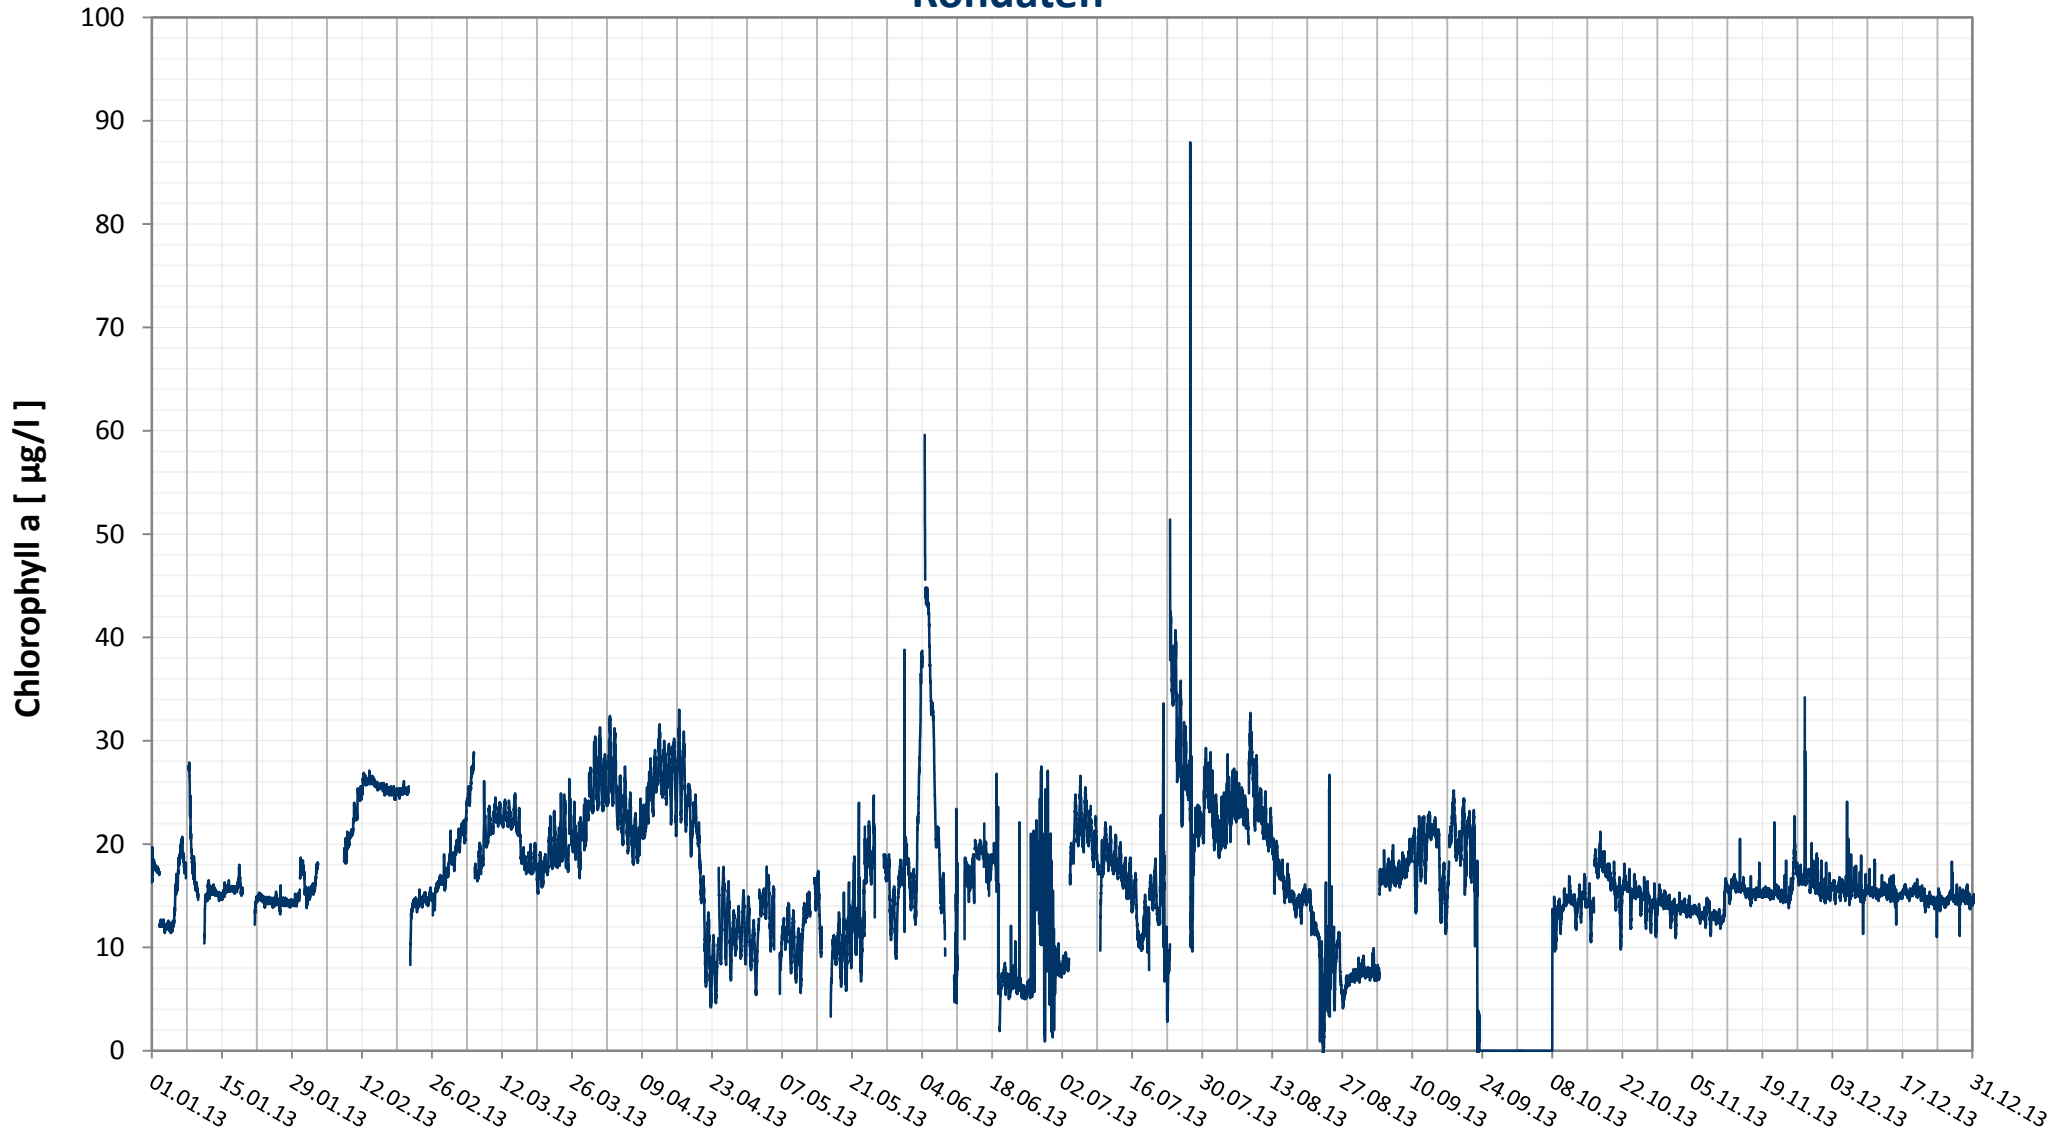

Online Station Wolfsthal

DONAU - CHLOROPHYLL a

Rohdaten

Bereinigte 15 Minuten Online Messwerte vorbehaltlich weiterer Detailevaluierung