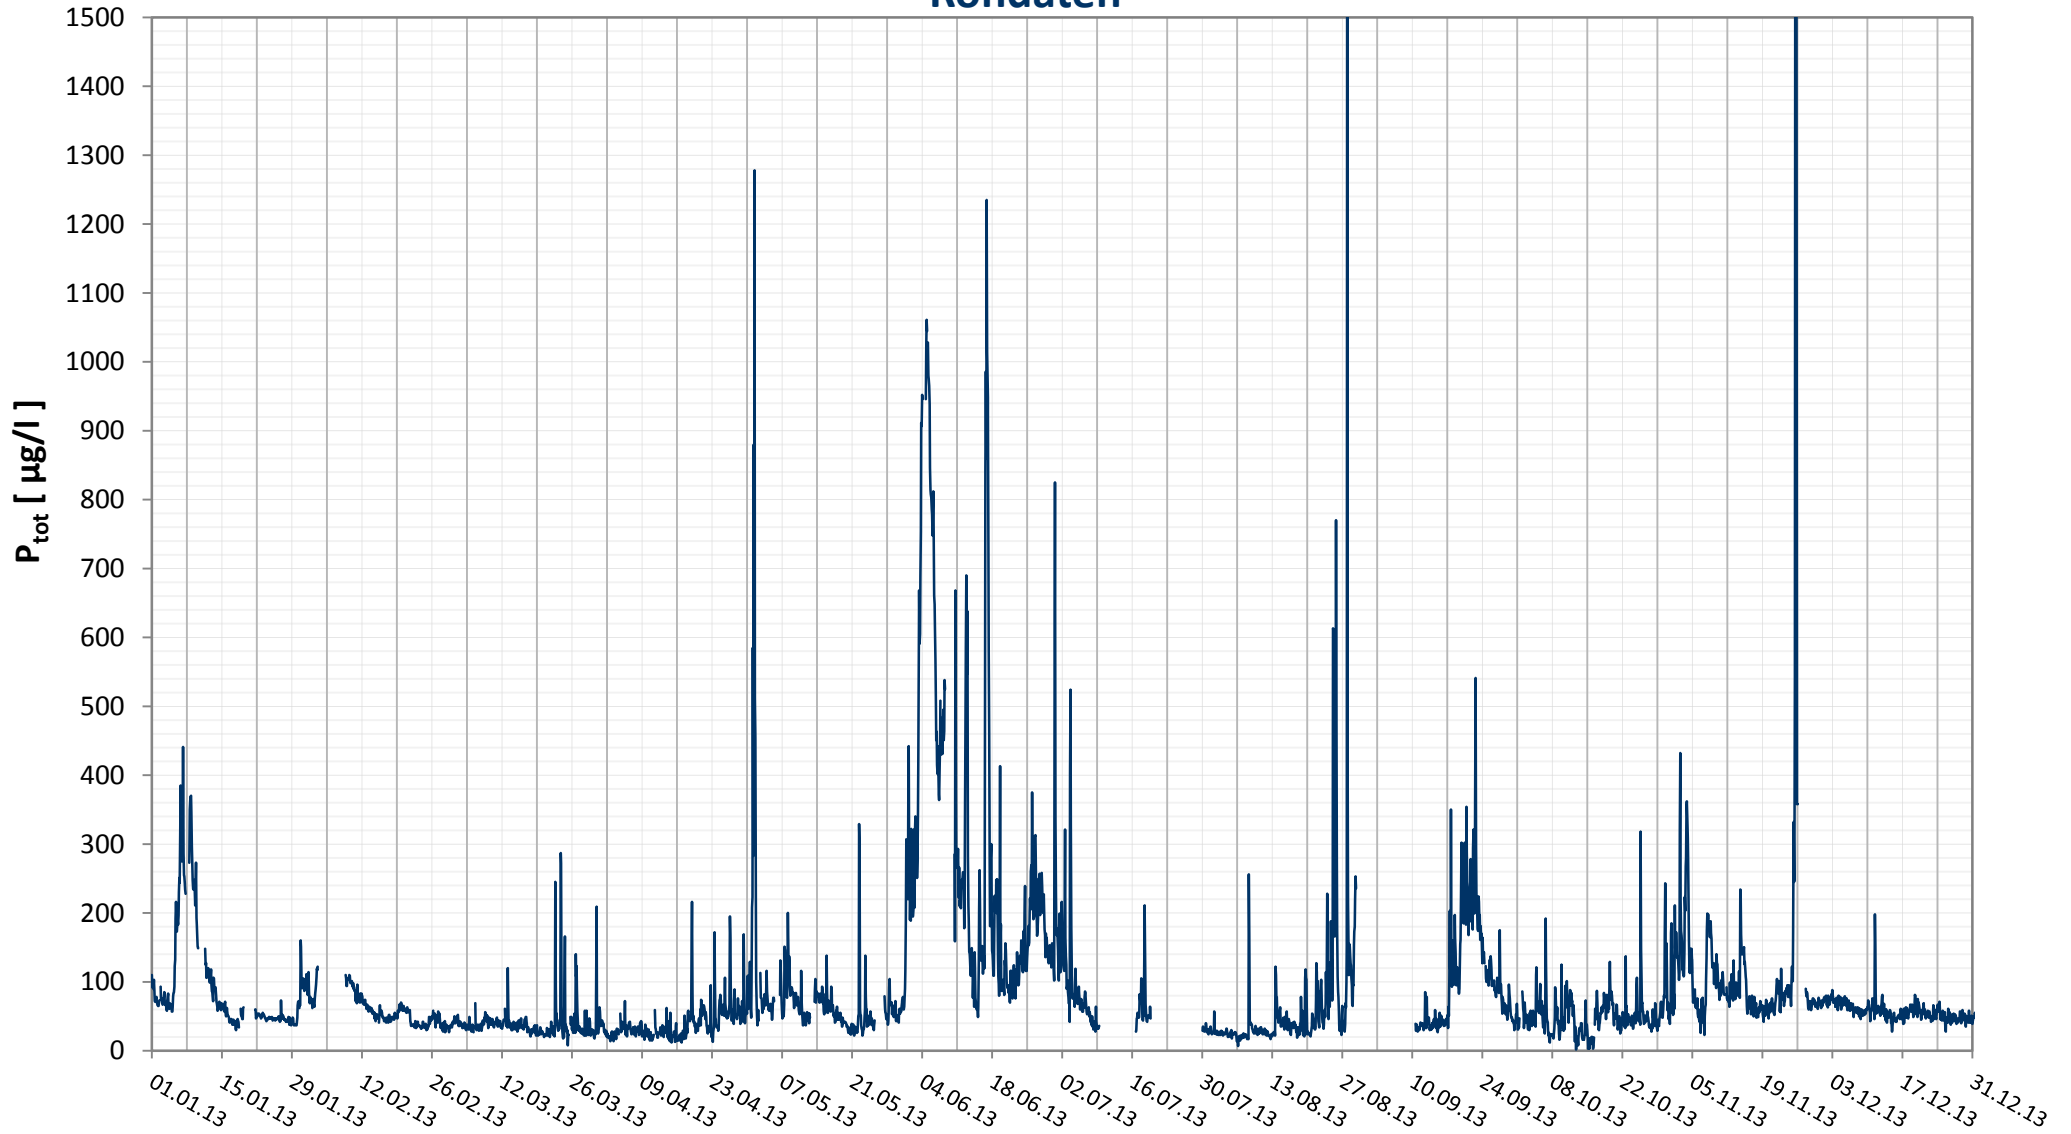

Online Station Wolfsthal DONAU - GESAMTPHOSPHOR Rohdaten

Bereinigte 2 Stunden Online Messwerte vorbehaltlich weiterer Detailevaluierung