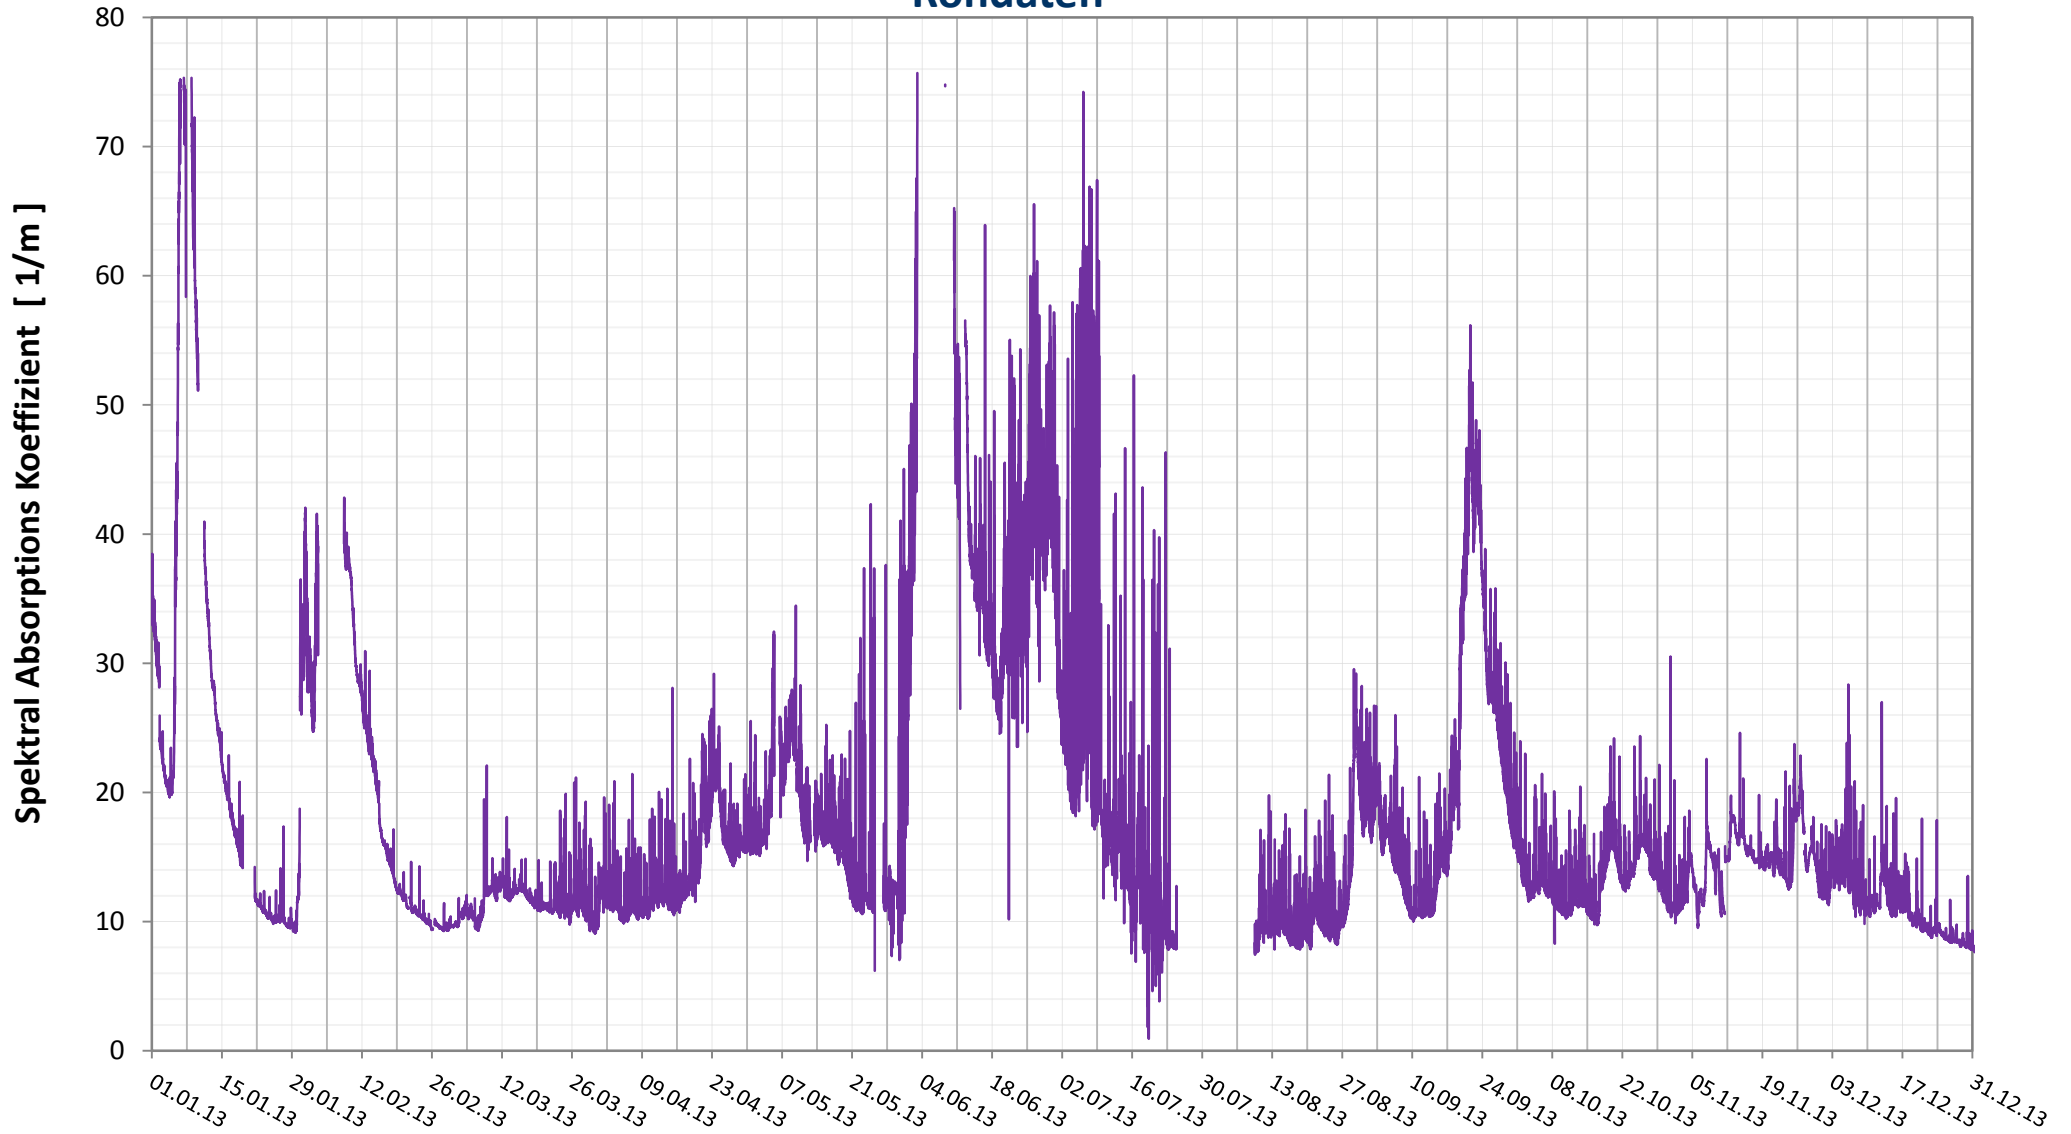

Online Station Wolfsthal

DONAU - SAK 254

Rohdaten

Bereinigte 2 Stunden Online Messwerte vorbehaltlich weiterer Detailevaluierung