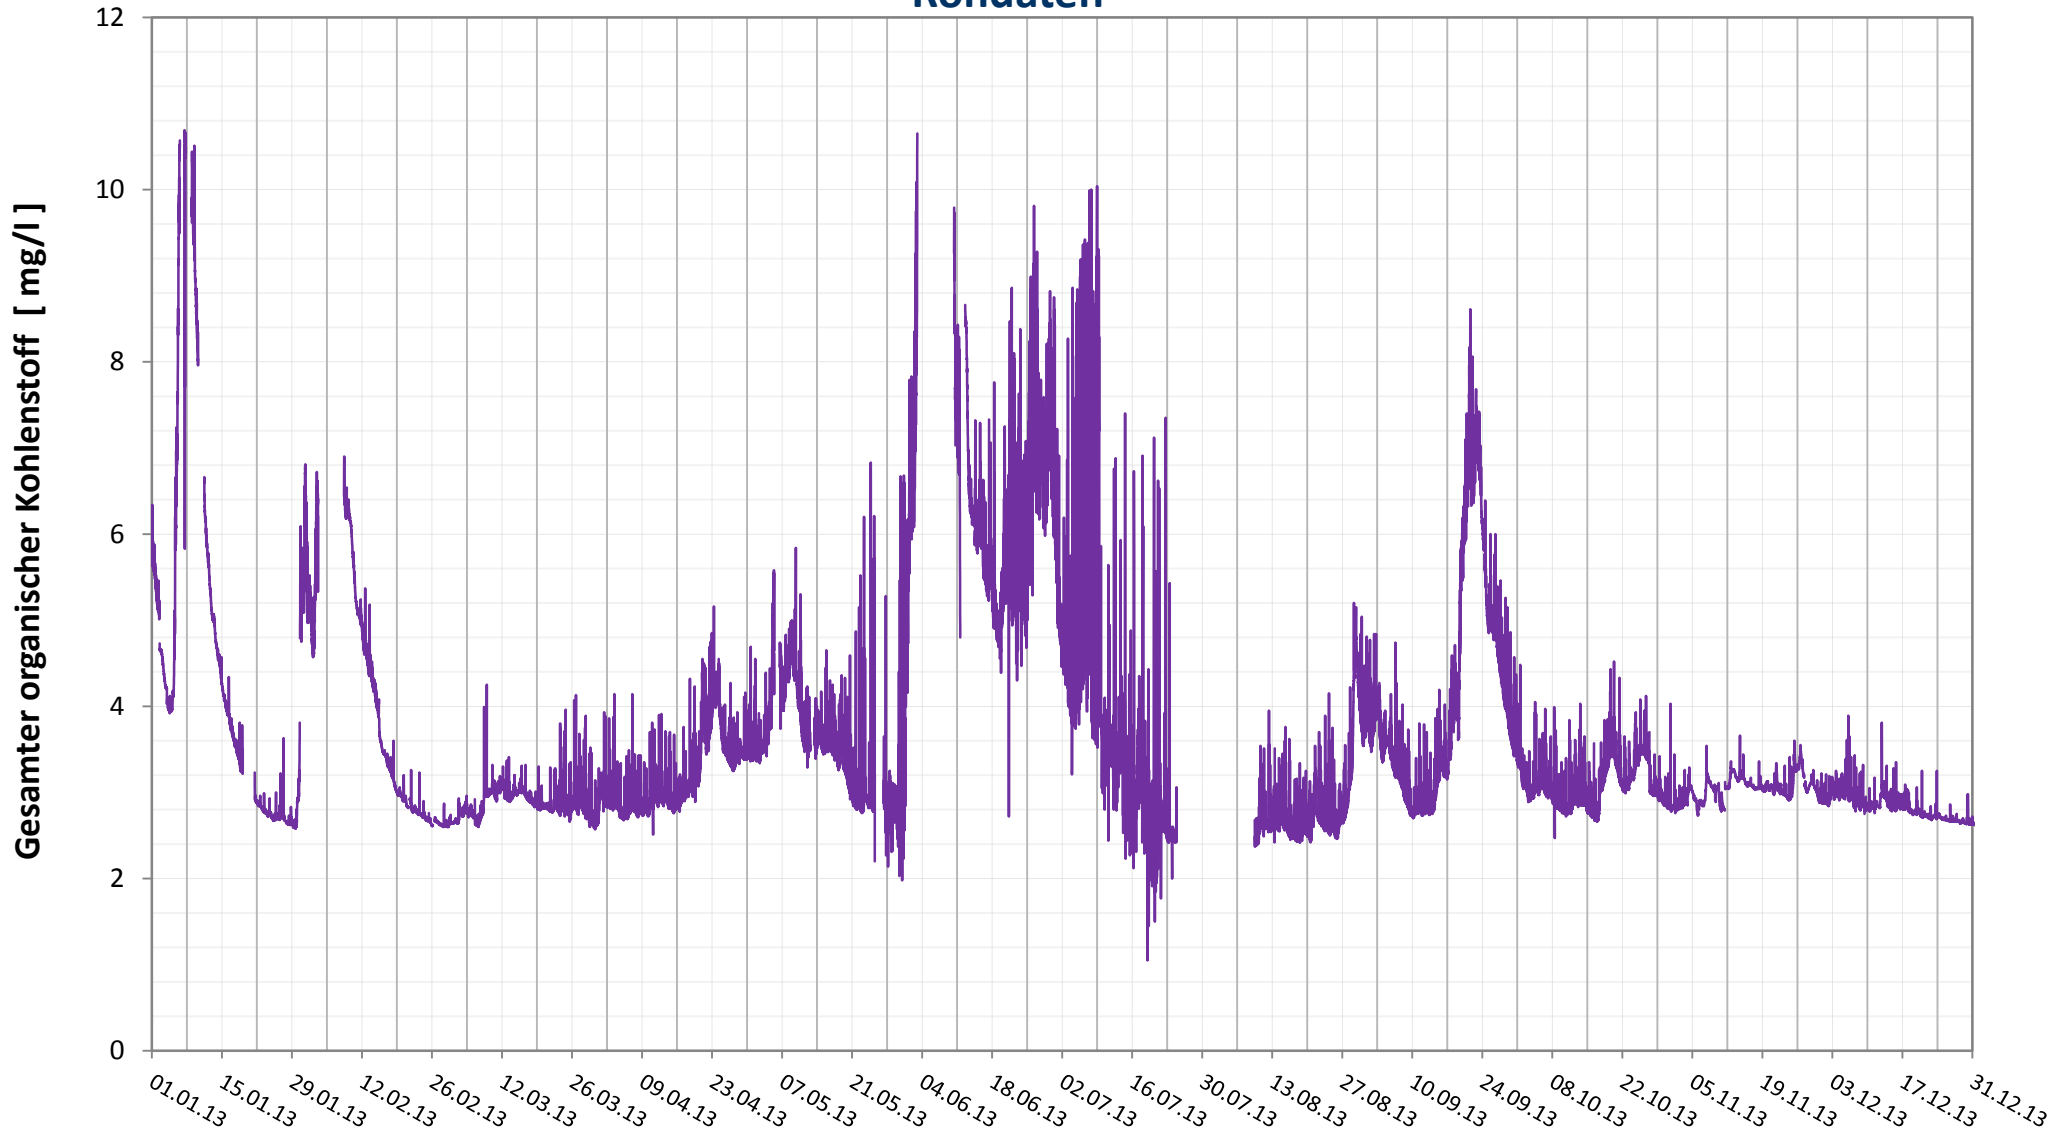

## DONAU - TOC

### Rohdaten

**Bereinigte 2 Stunden Online Messwerte vorbehaltlich weiterer Detailevaluierung**