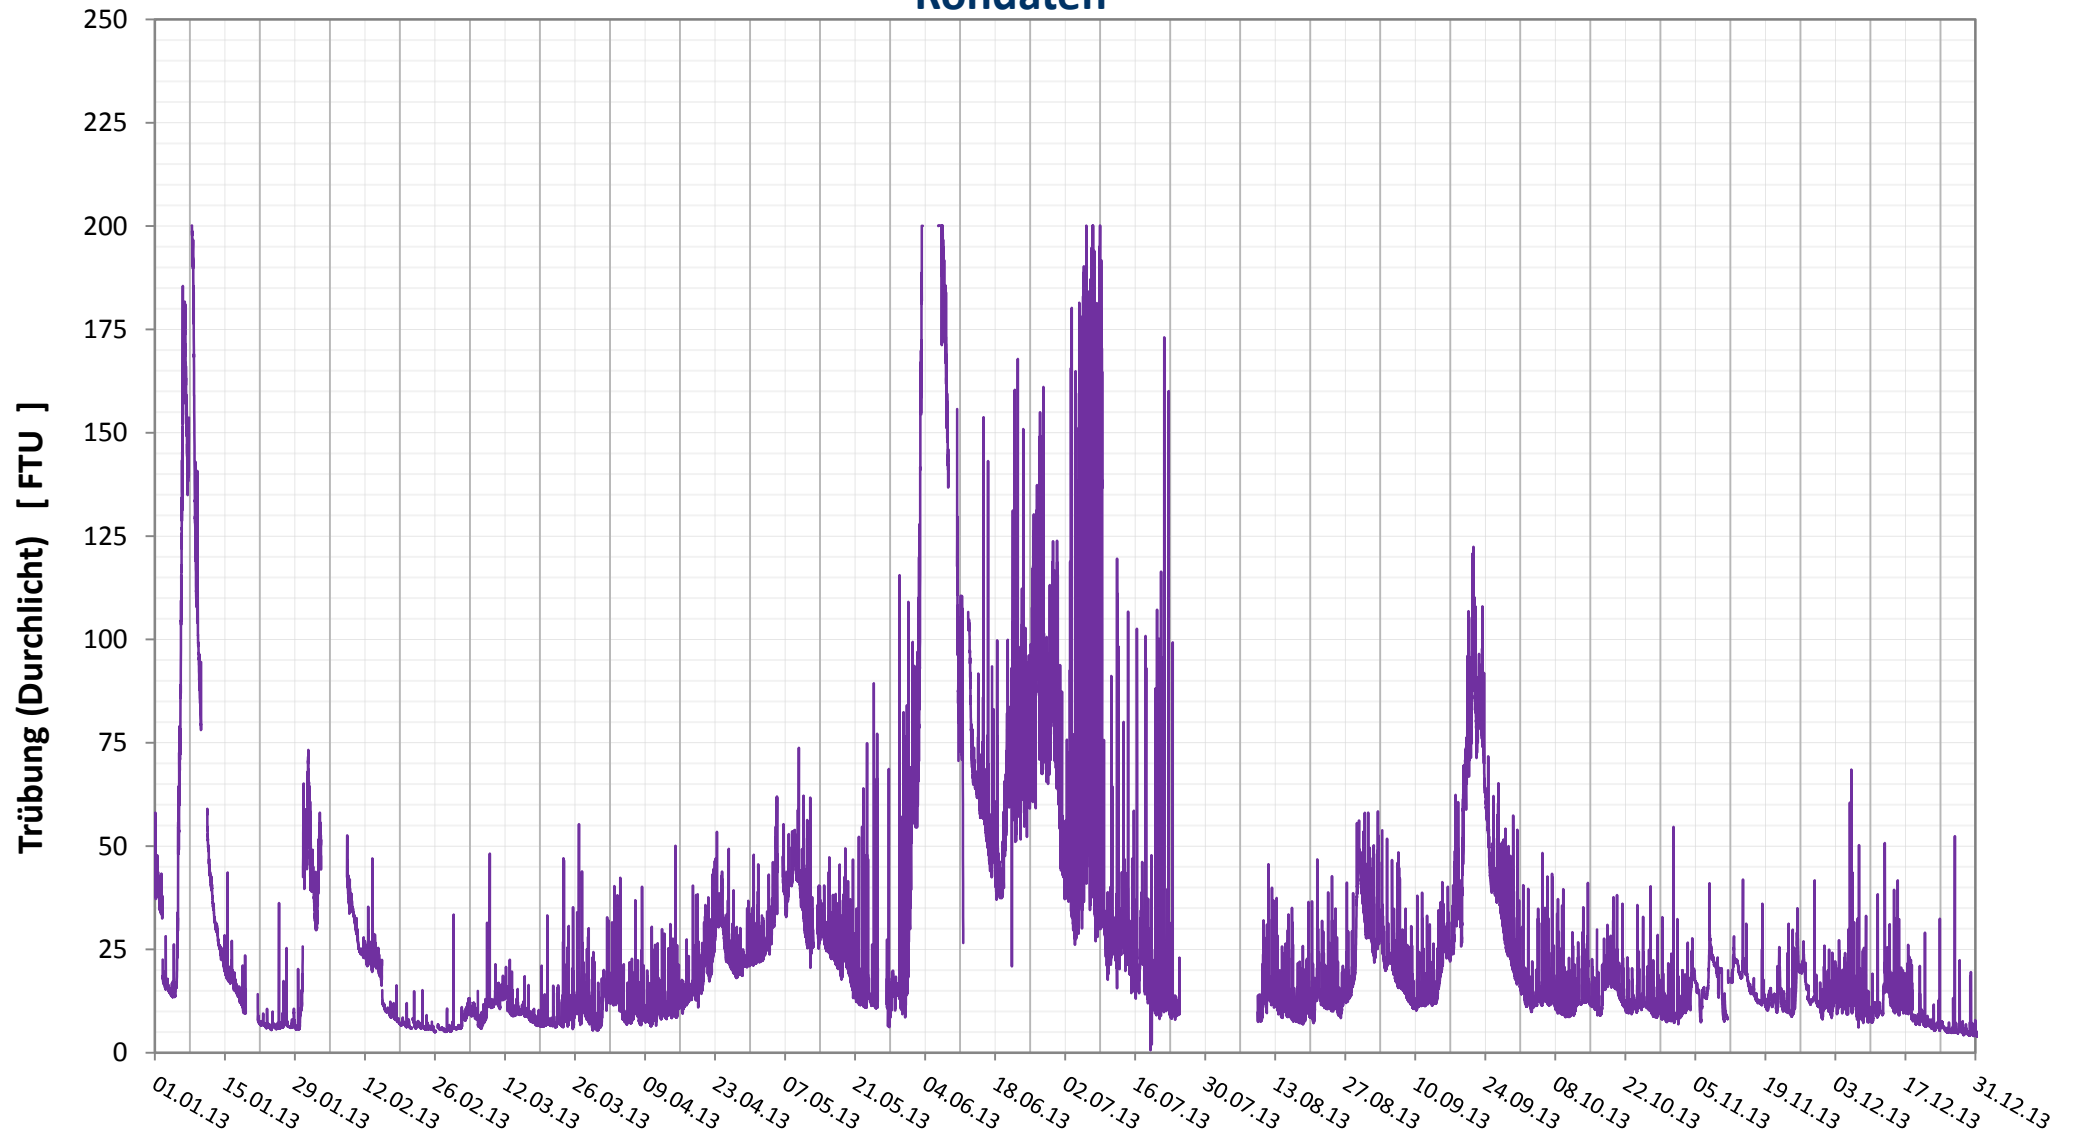

Online Station Wolfsthal

DONAU - TRÜBUNG

Rohdaten

Bereinigte 2 Stunden Online Messwerte vorbehaltlich weiterer Detailevaluierung