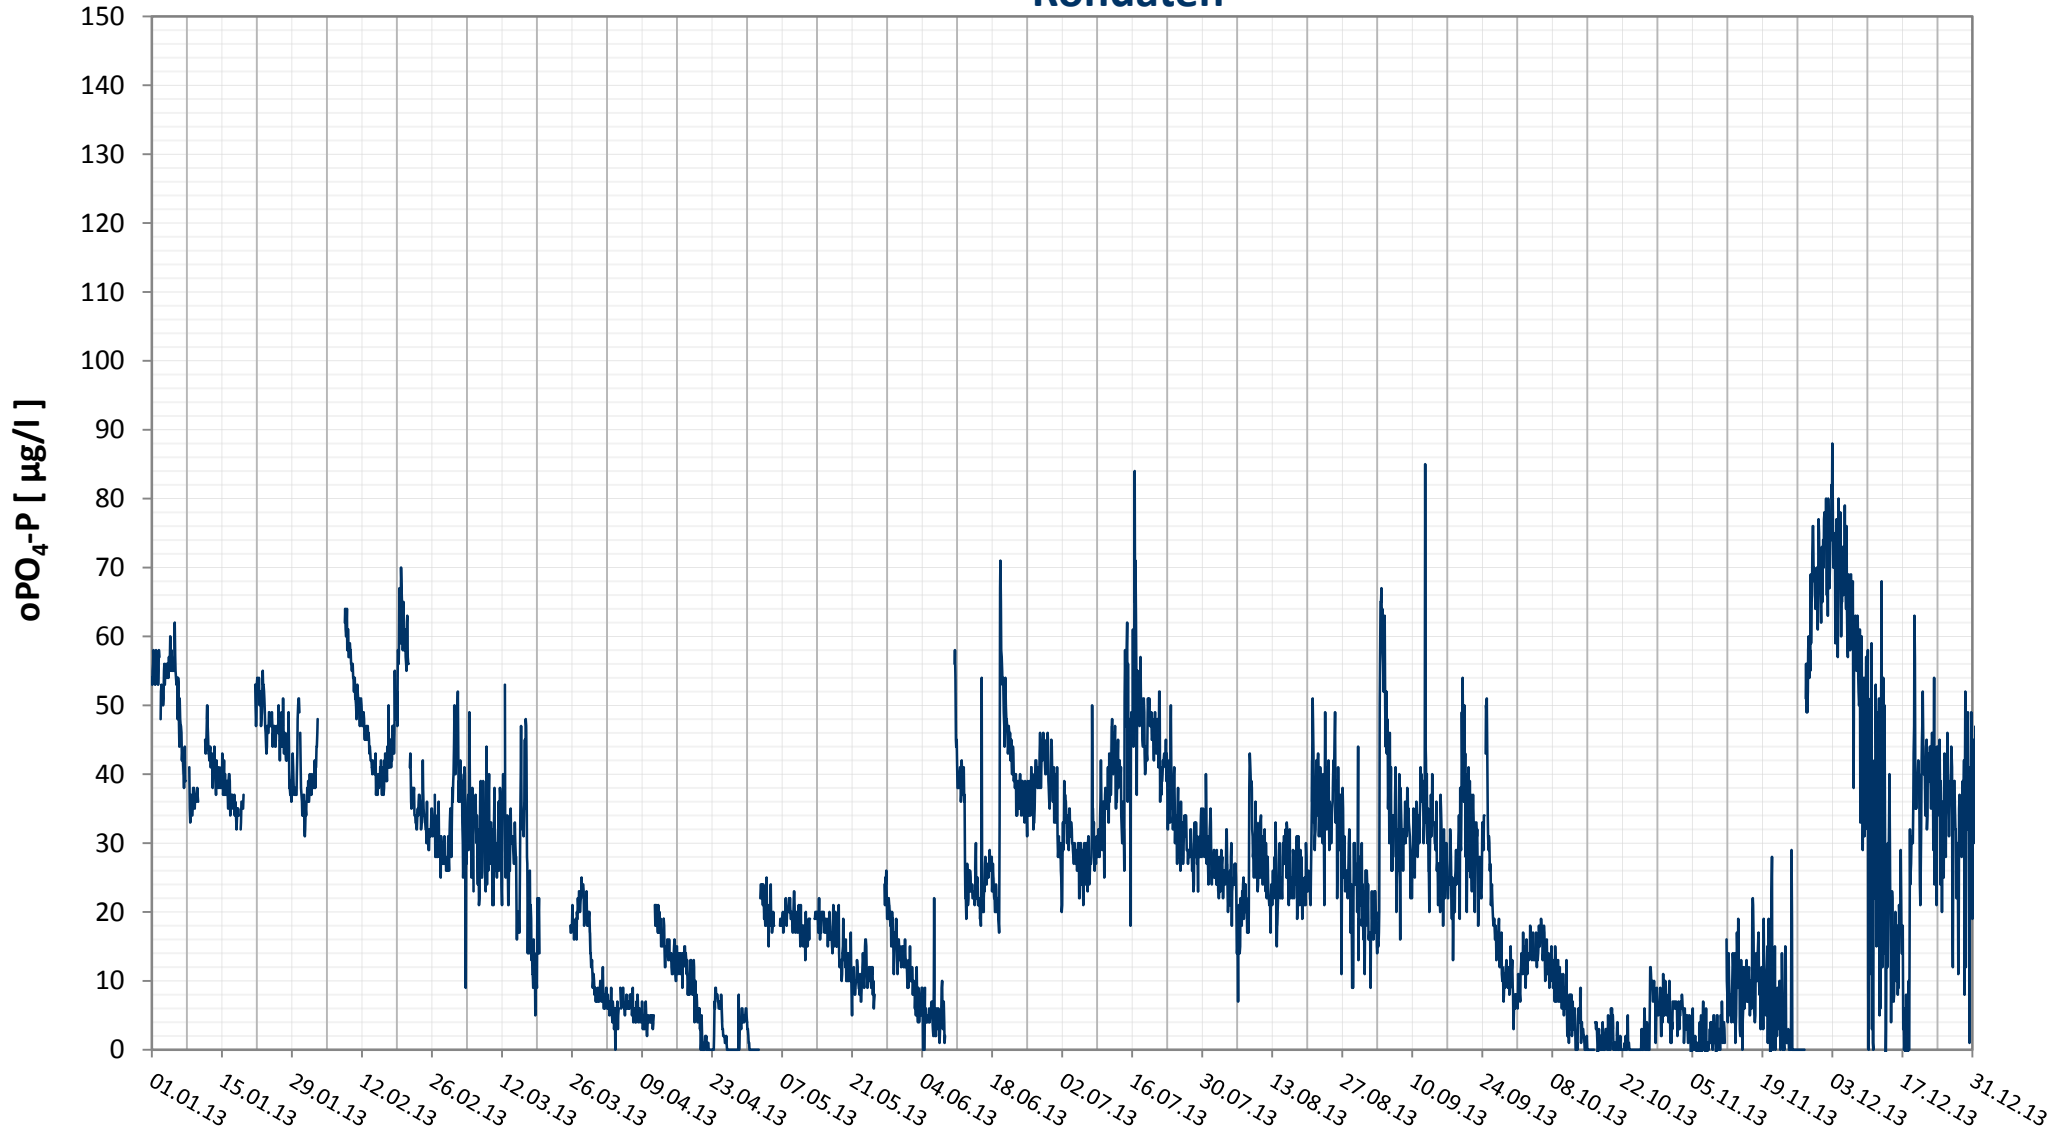

## DONAU - ORTHOPHOSPHAT-PHOSPHOR

### Rohdaten

**Bereinigte 2 Stunden Online Messwerte vorbehaltlich weiterer Detailevaluierung**