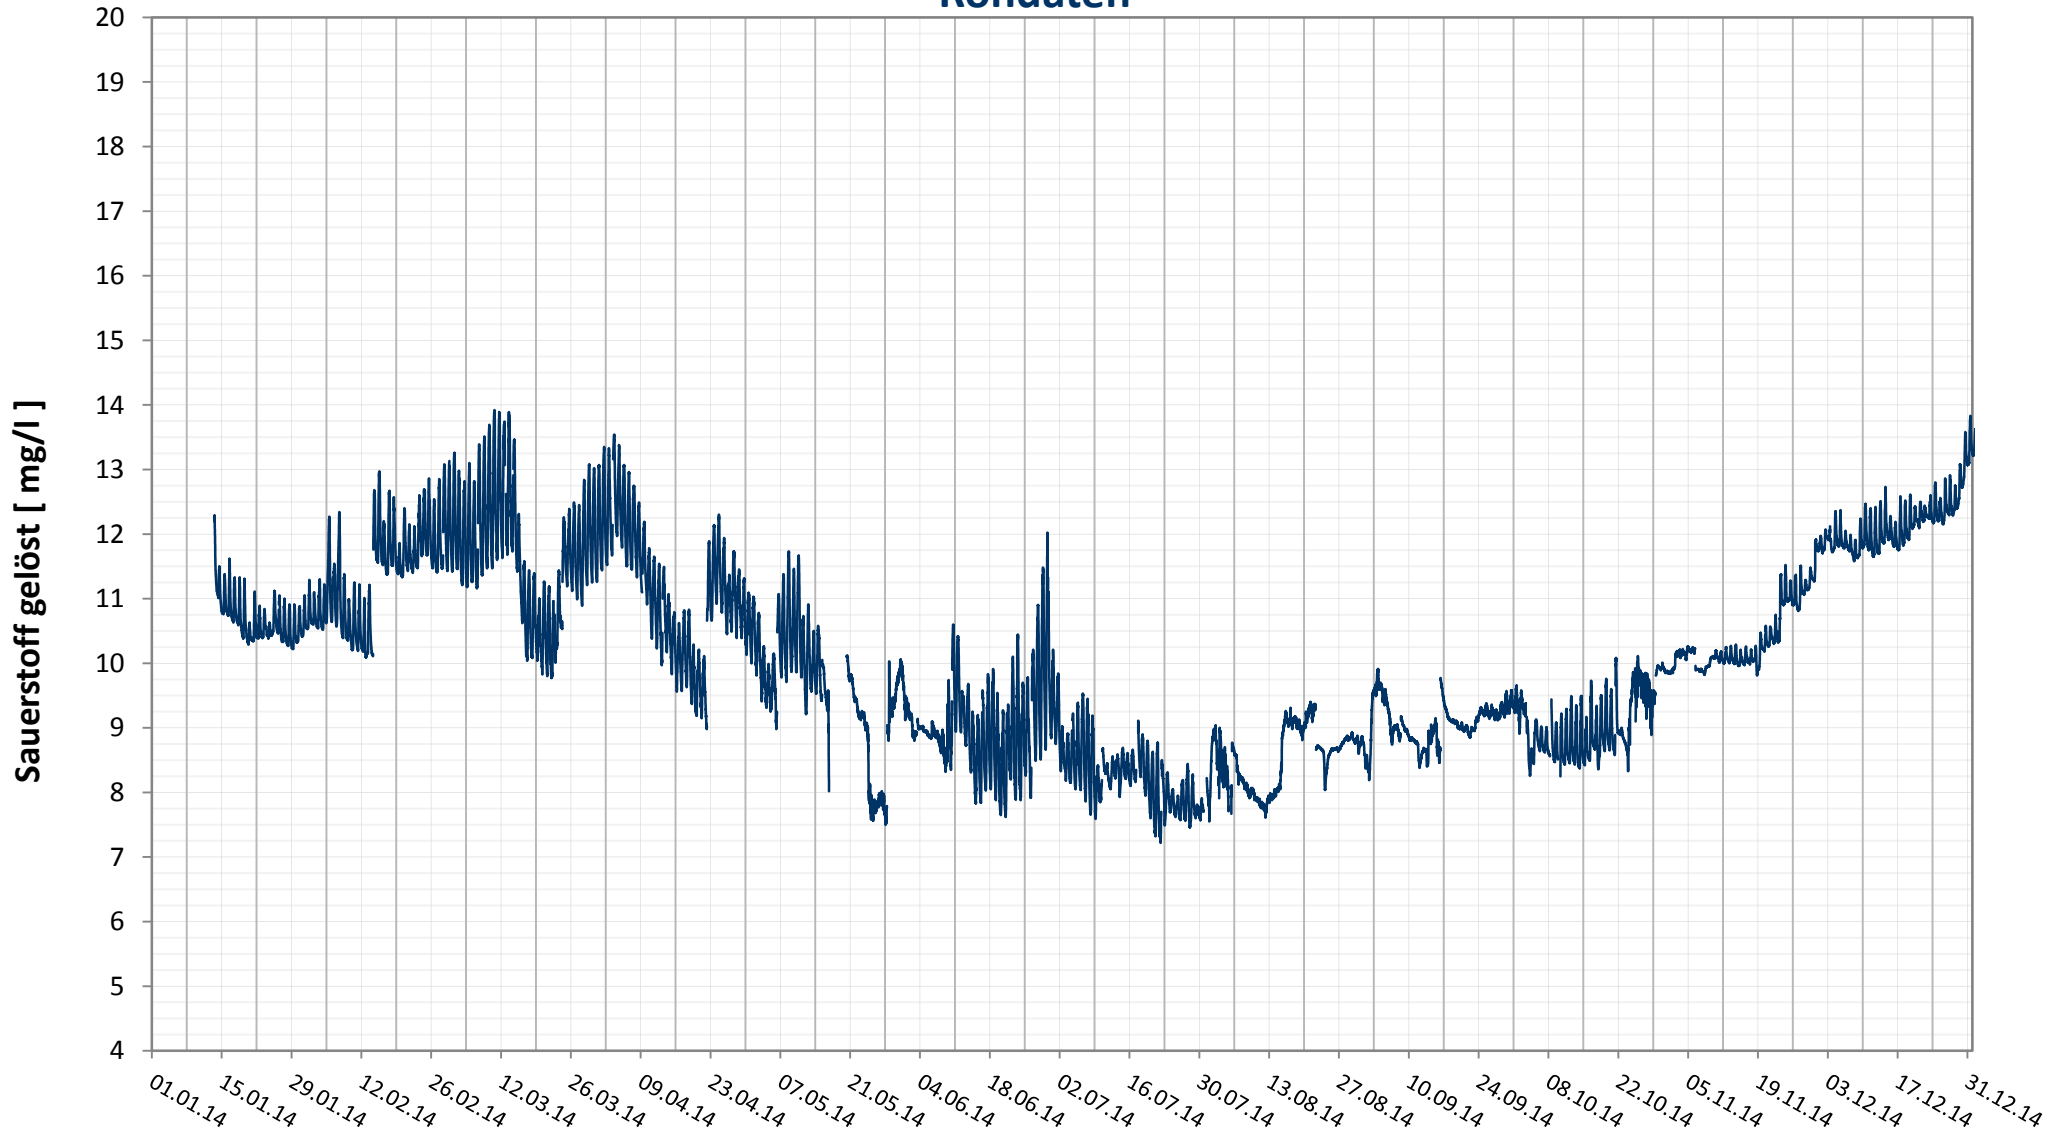

## DONAU - SAUERSTOFF GELÖST

### Rohdaten

**Bereinigte 15 Minuten Online Messwerte vorbehaltlich weiterer Detailevaluierung**