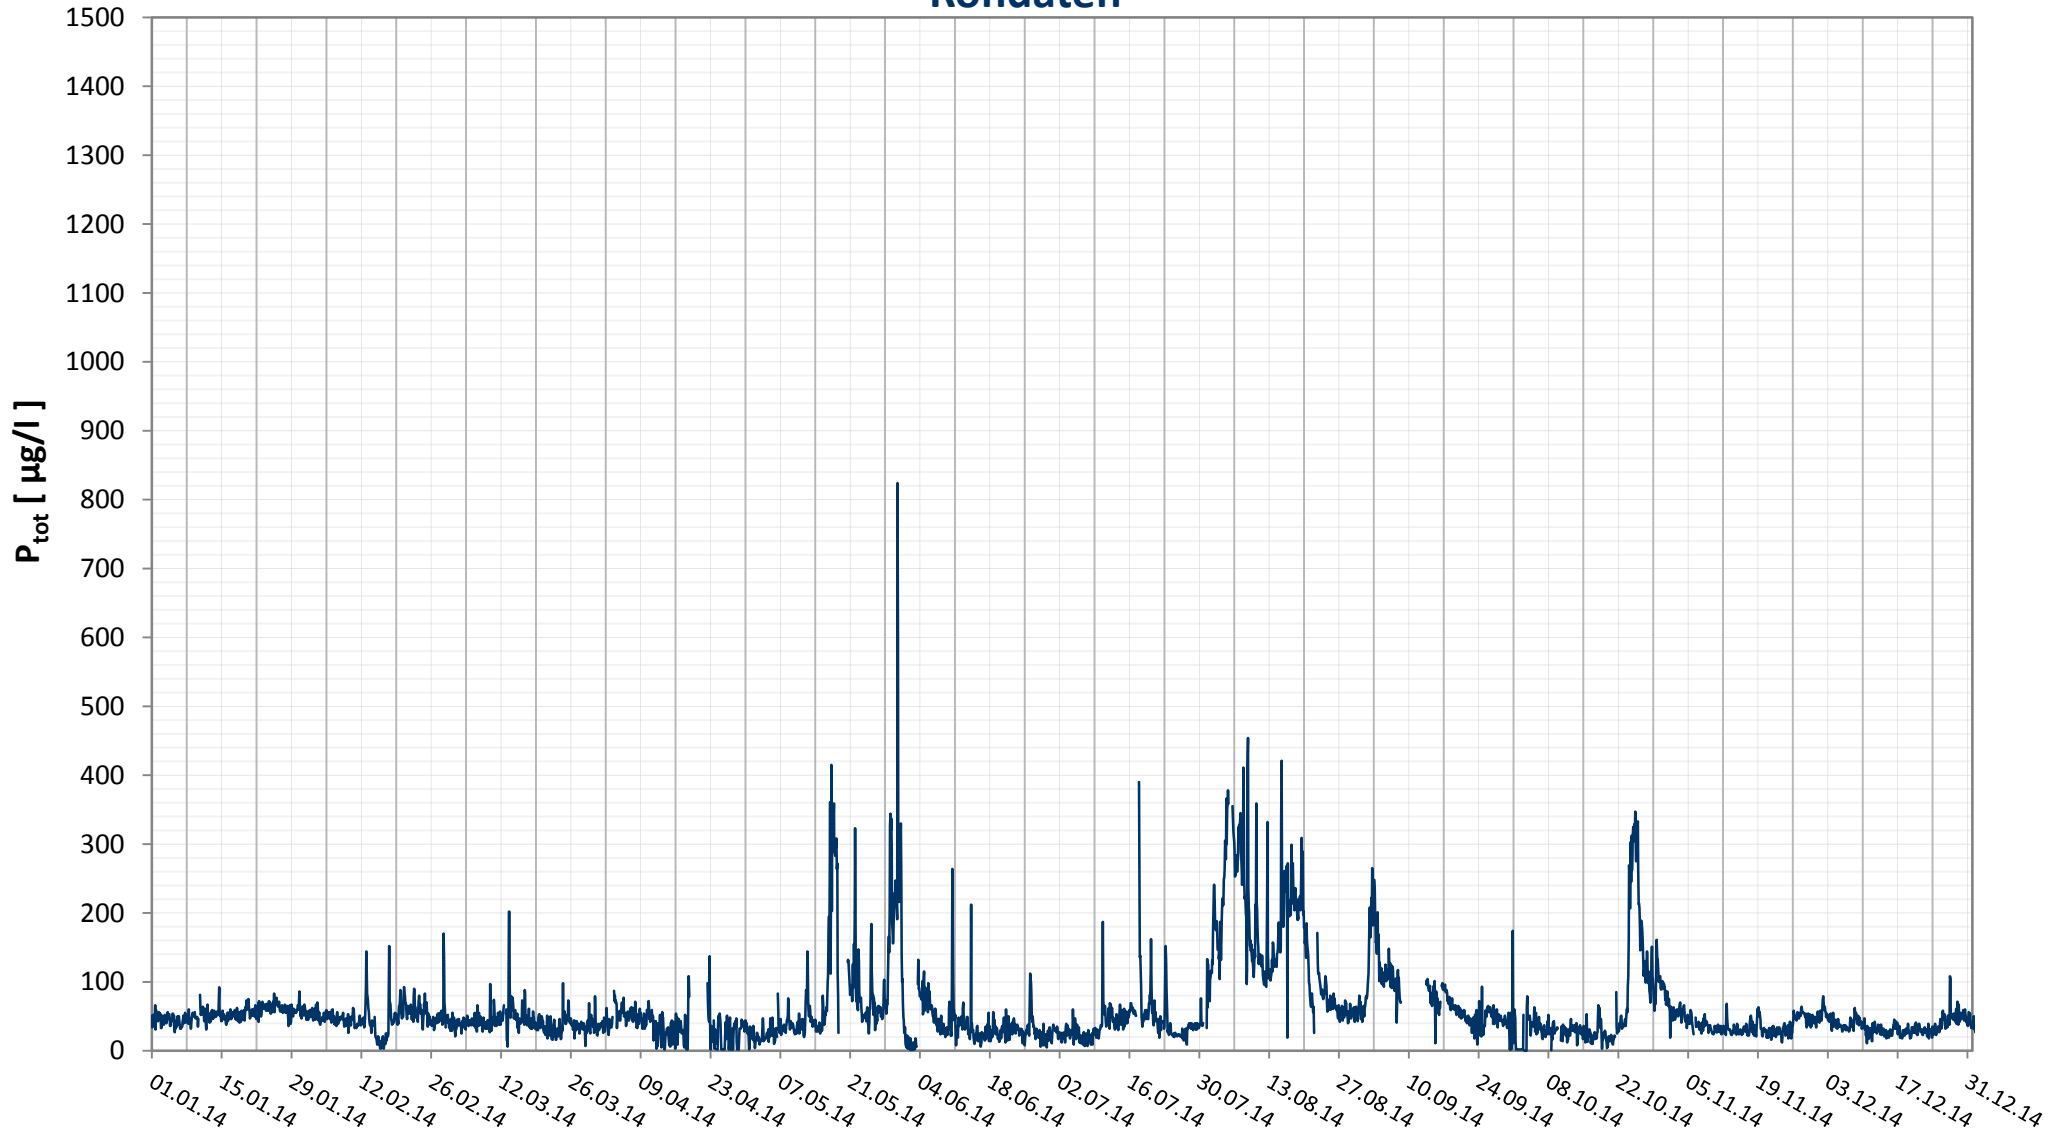

# Online Station Wolfsthal DONAU - GESAMTPHOSPHOR Rohdaten

**Bereinigte 2 Stunden Online Messwerte vorbehaltlich weiterer Detailevaluierung**