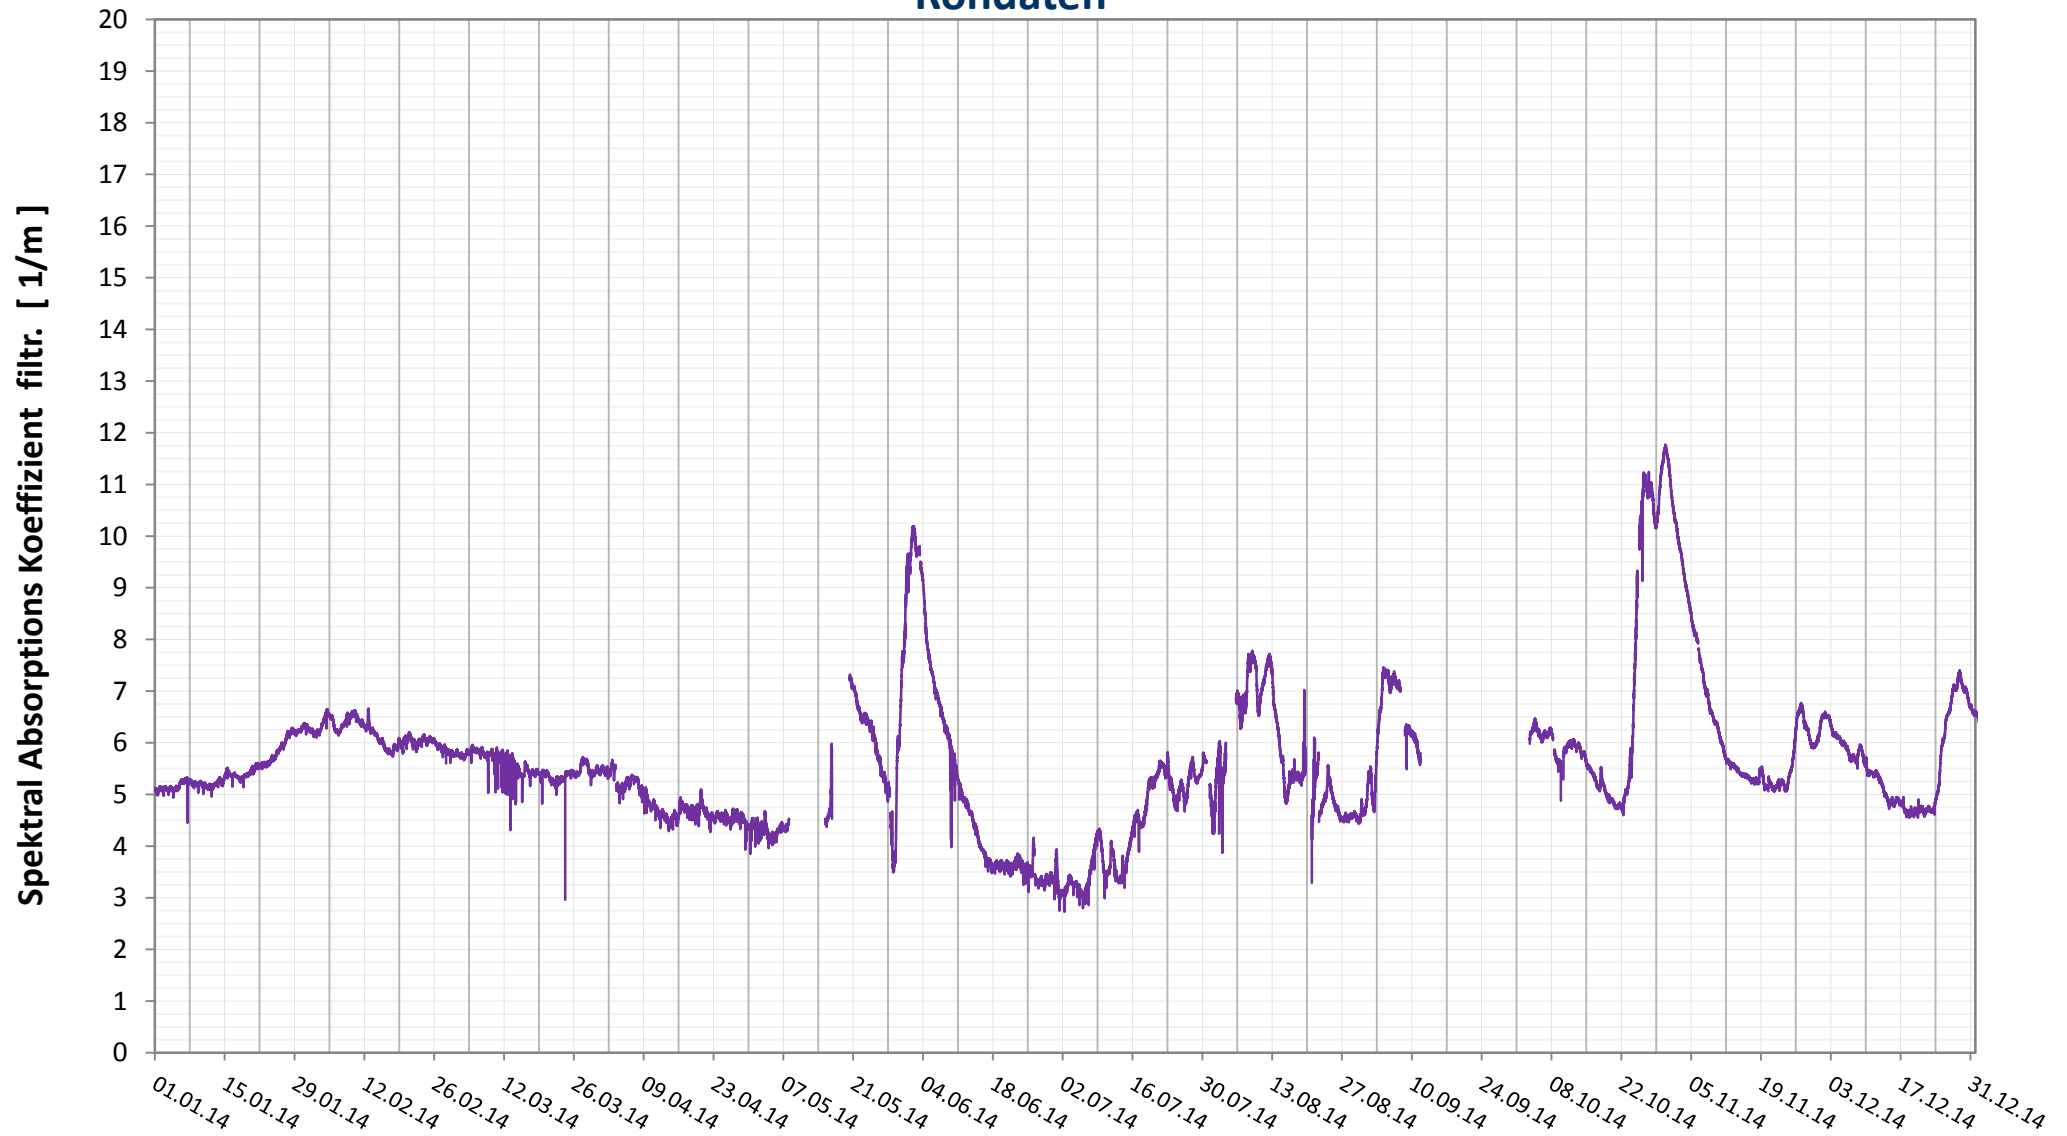

Online Station Wolfsthal

DONAU - SAK 254 filtr.

Rohdaten

Bereinigte 15 Minuten Online Messwerte vorbehaltlich weiterer Detailevaluierung