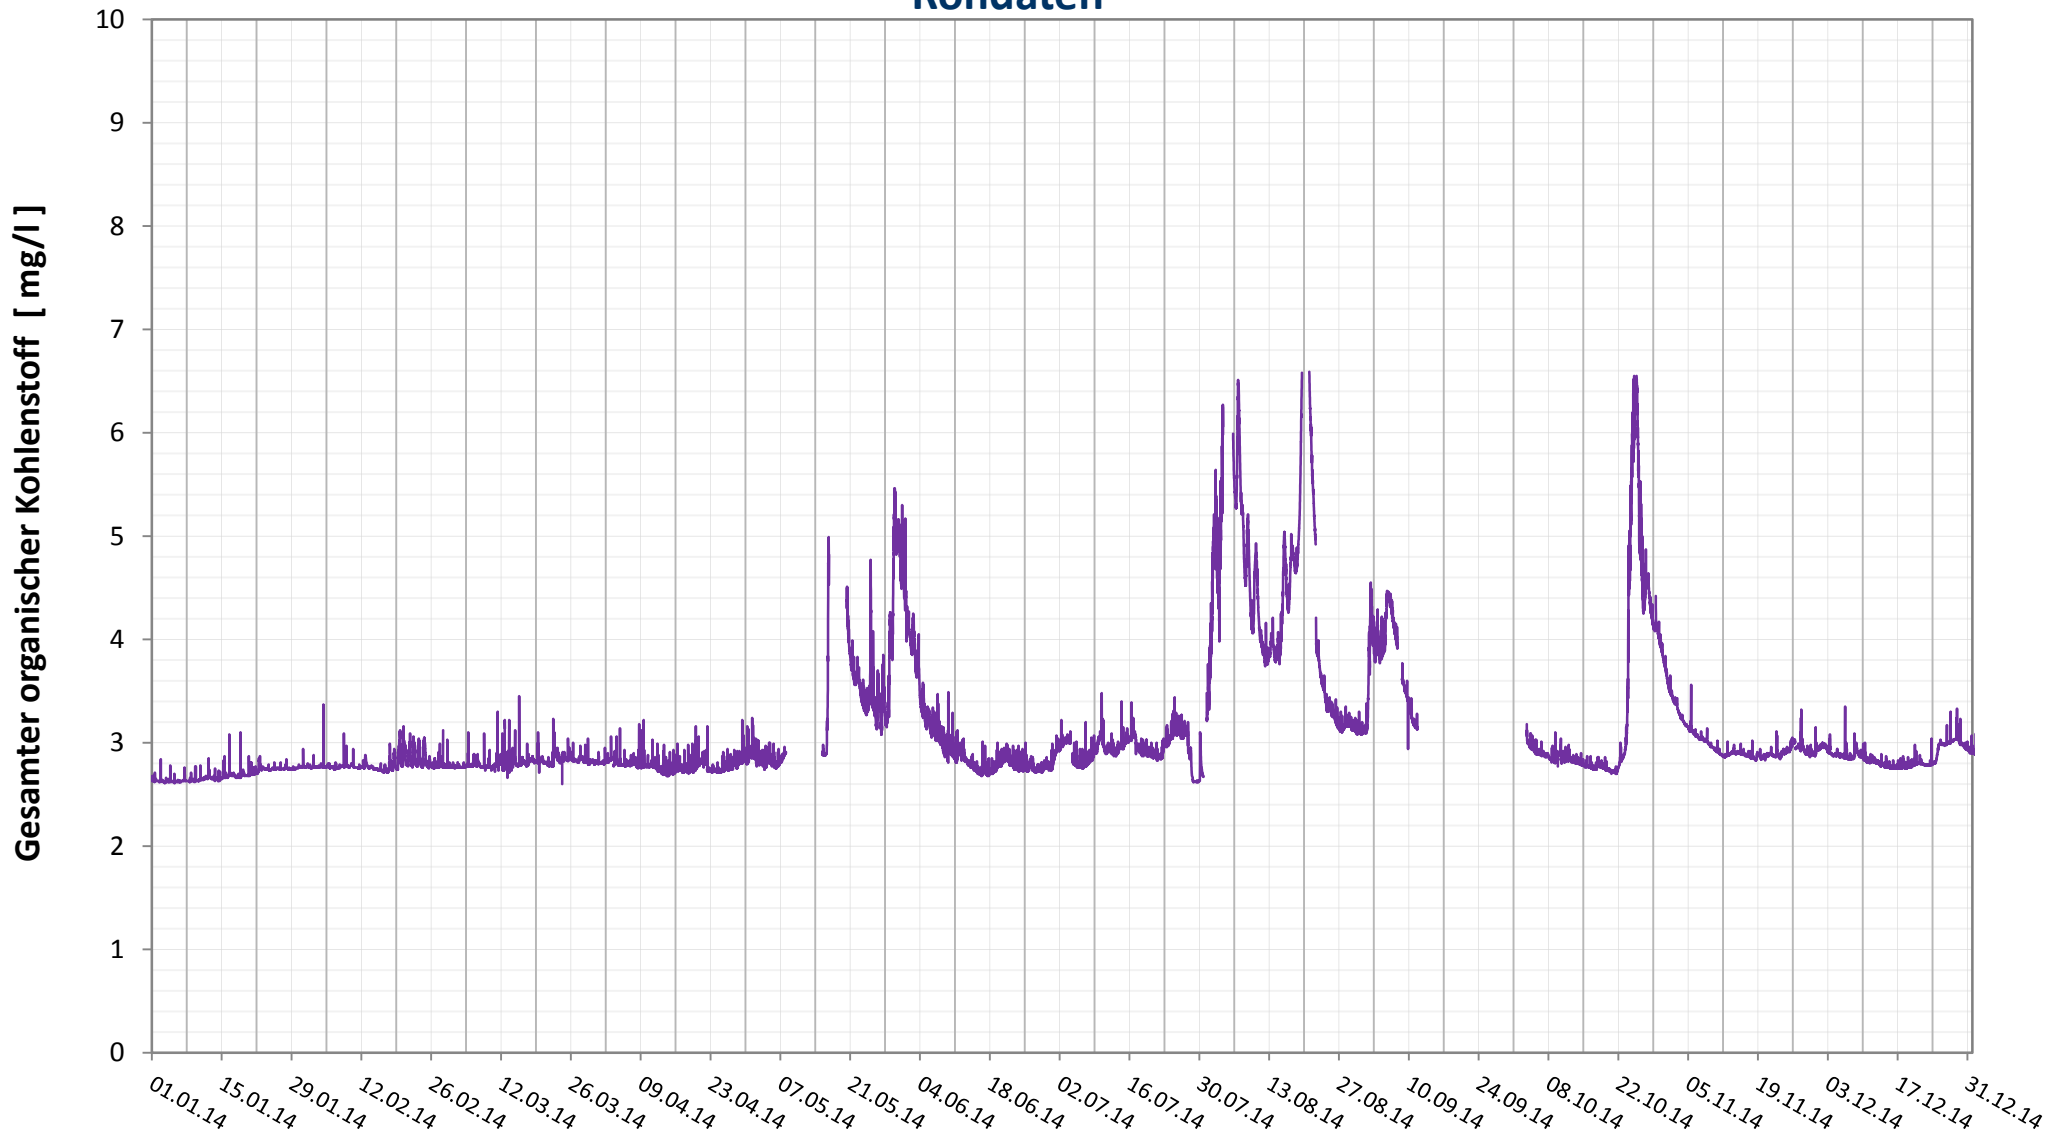

Online Station Wolfsthal

DONAU - TOC

Rohdaten

Bereinigte 15 Minuten Online Messwerte vorbehaltlich weiterer Detailevaluierung