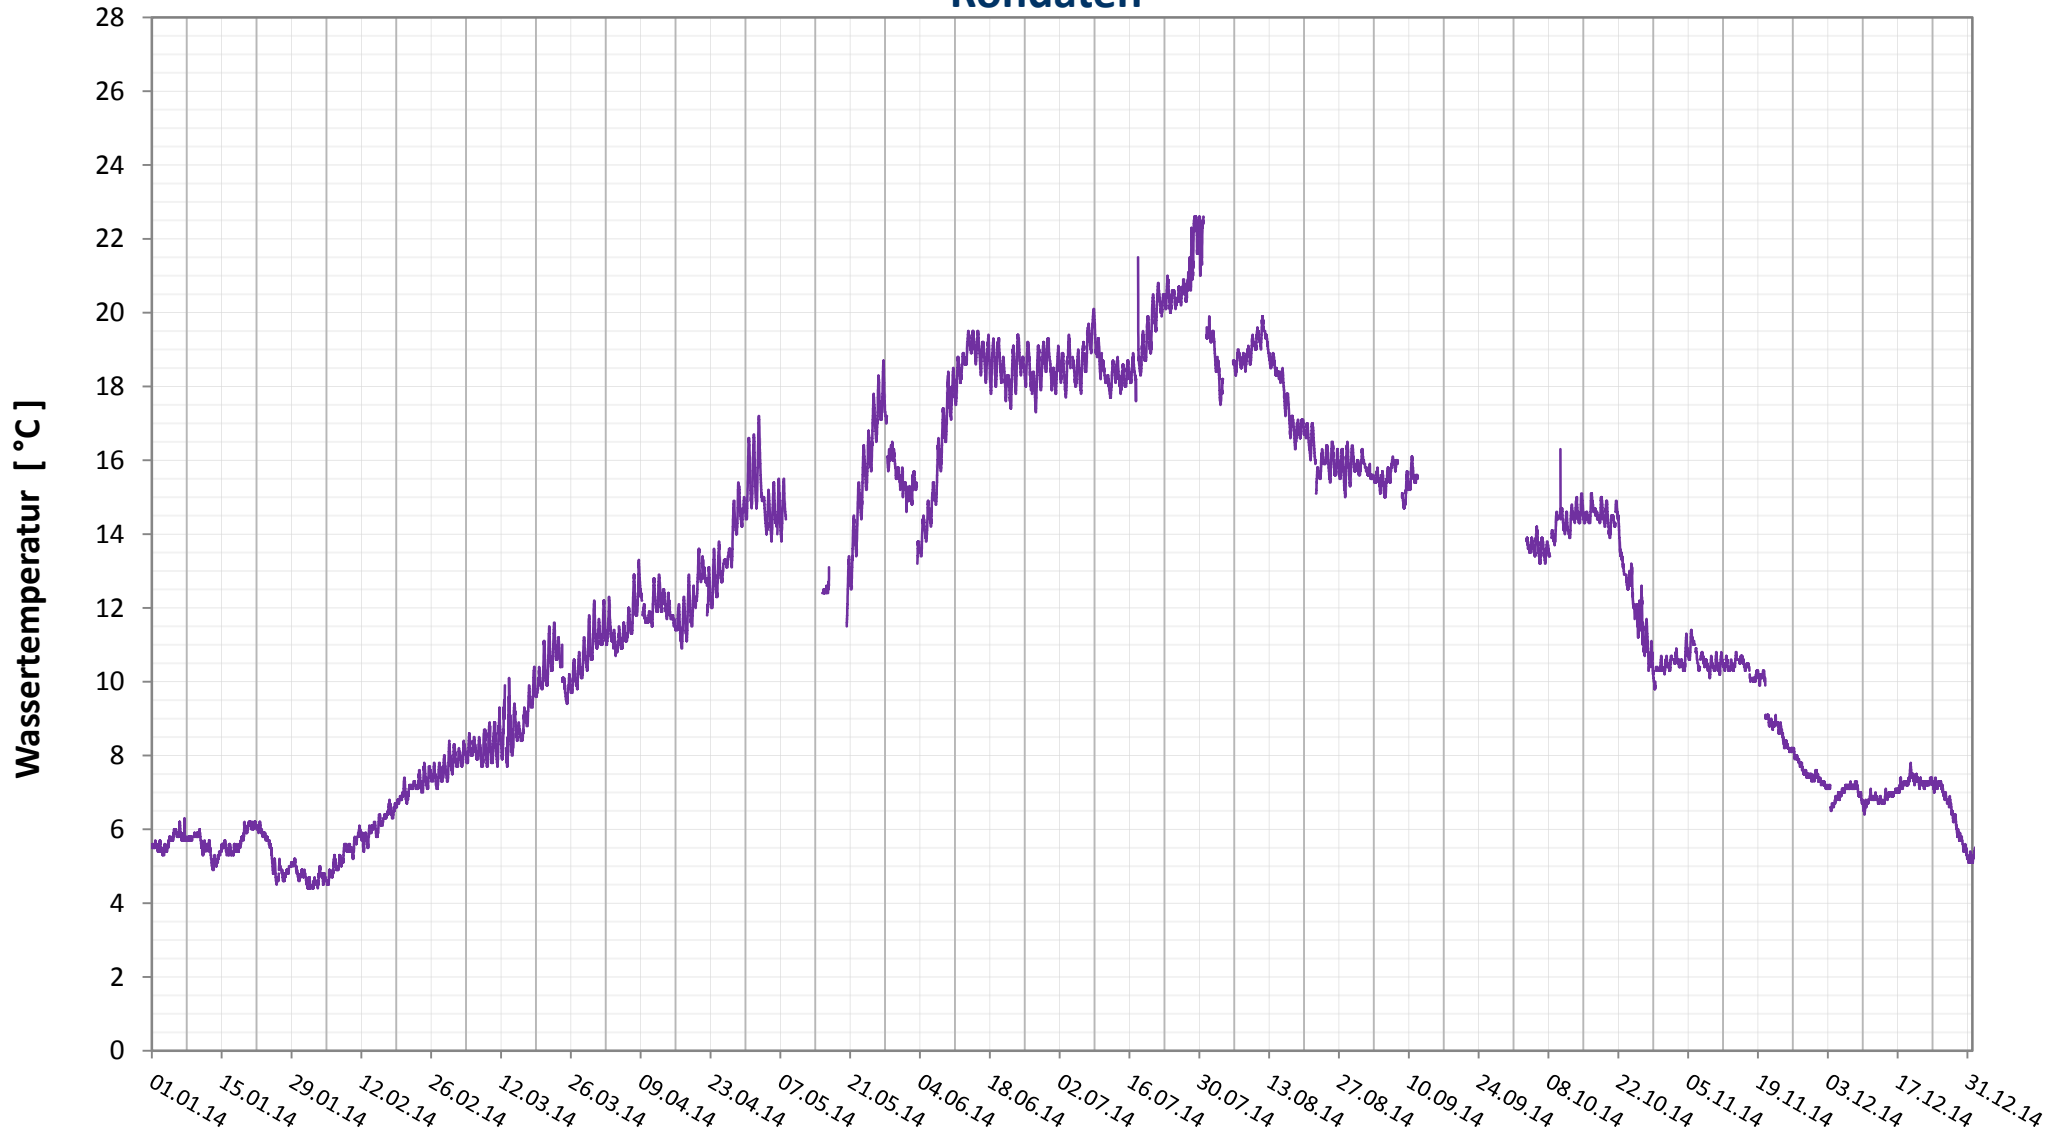

Online Station Wolfsthal

DONAU - WASSERTEMPERATUR

Rohdaten

Bereinigte 15 Minuten Online Messwerte vorbehaltlich weiterer Detailevaluierung