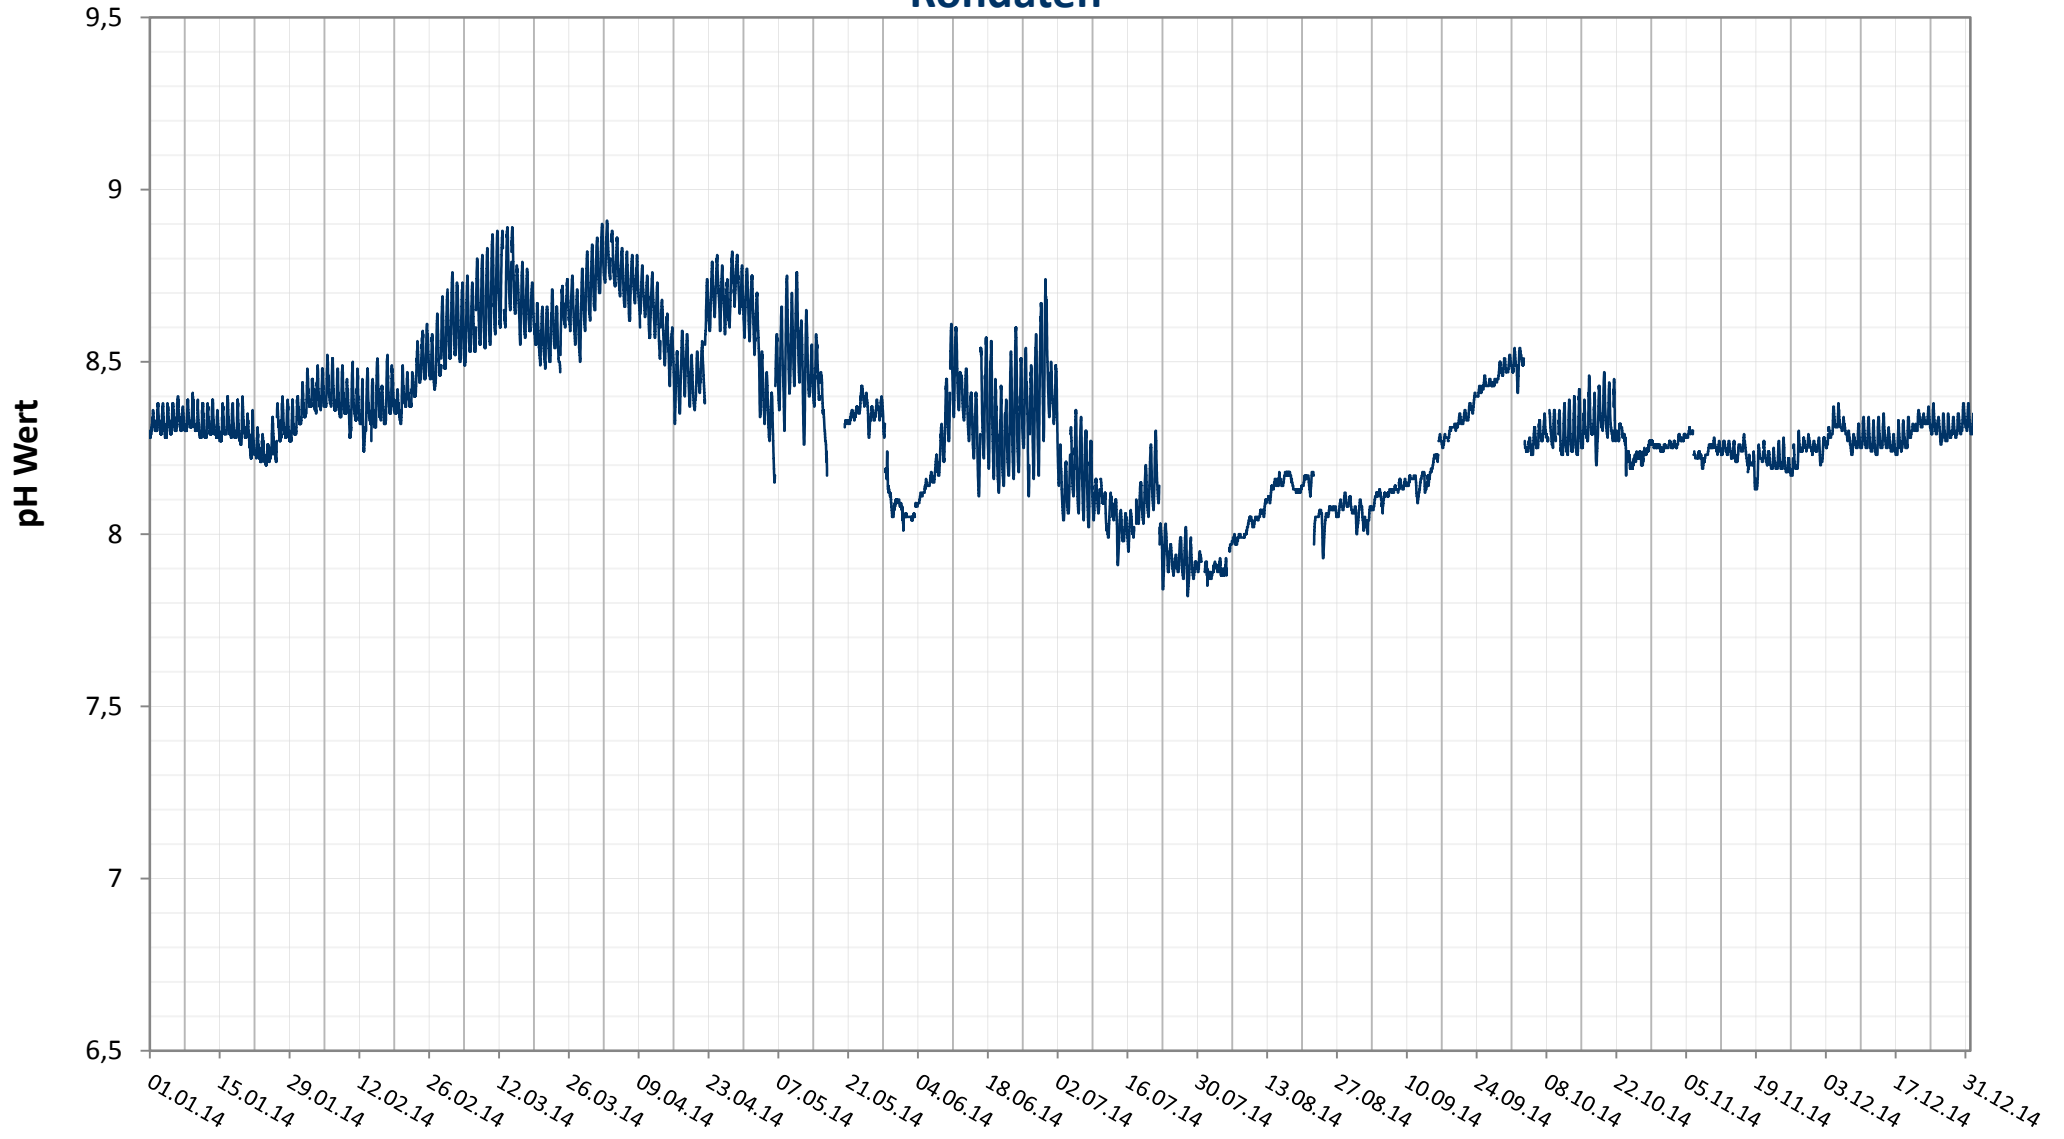

Online Station Wolfsthal

DONAU - pH WERT

Rohdaten

Bereinigte 15 Minuten Online Messwerte vorbehaltlich weiterer Detailevaluierung