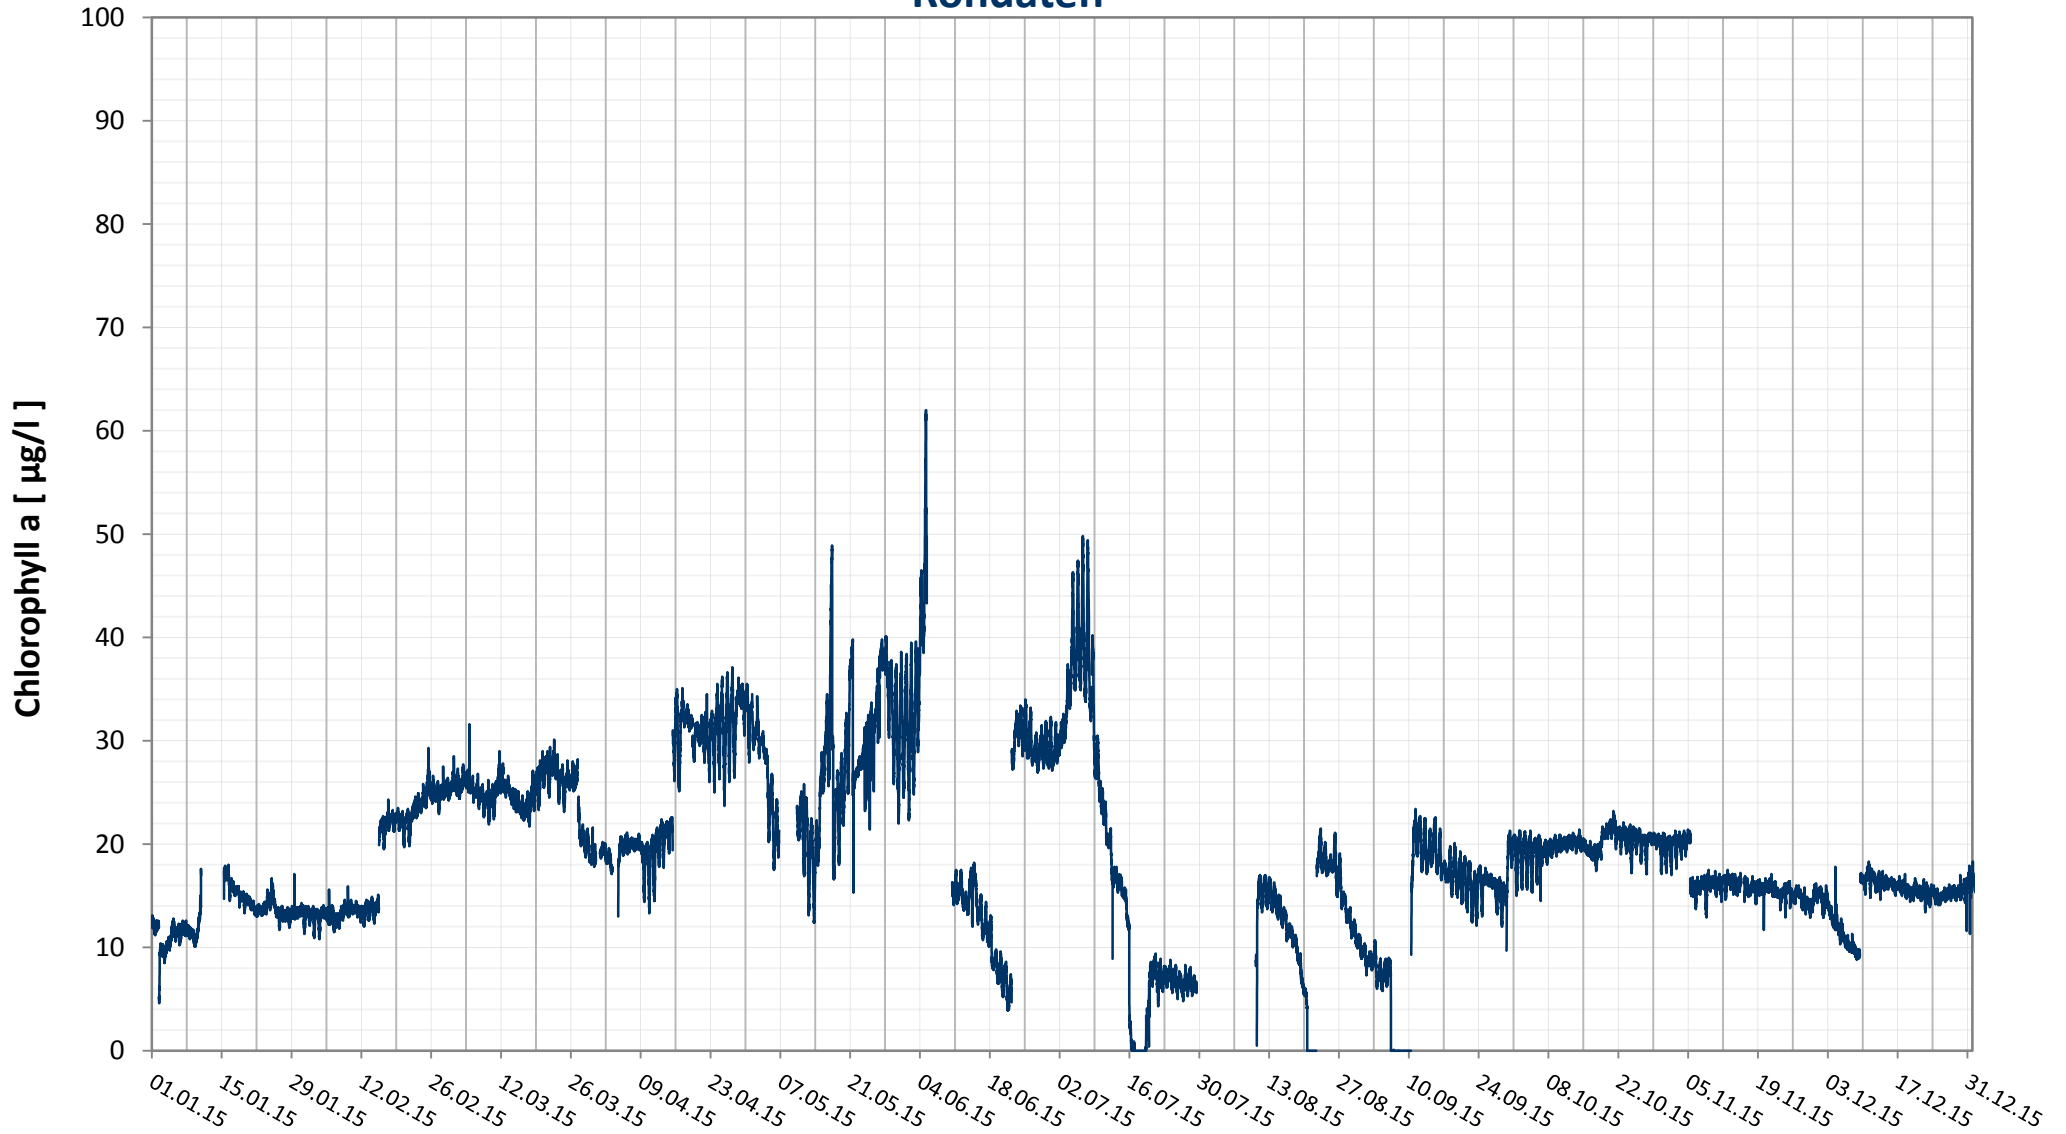

# Online Station Wolfsthal DONAU - CHLOROPHYLL a Rohdaten

Bereinigte 15 Minuten Online Messwerte vorbehaltlich weiterer Detailevaluierung