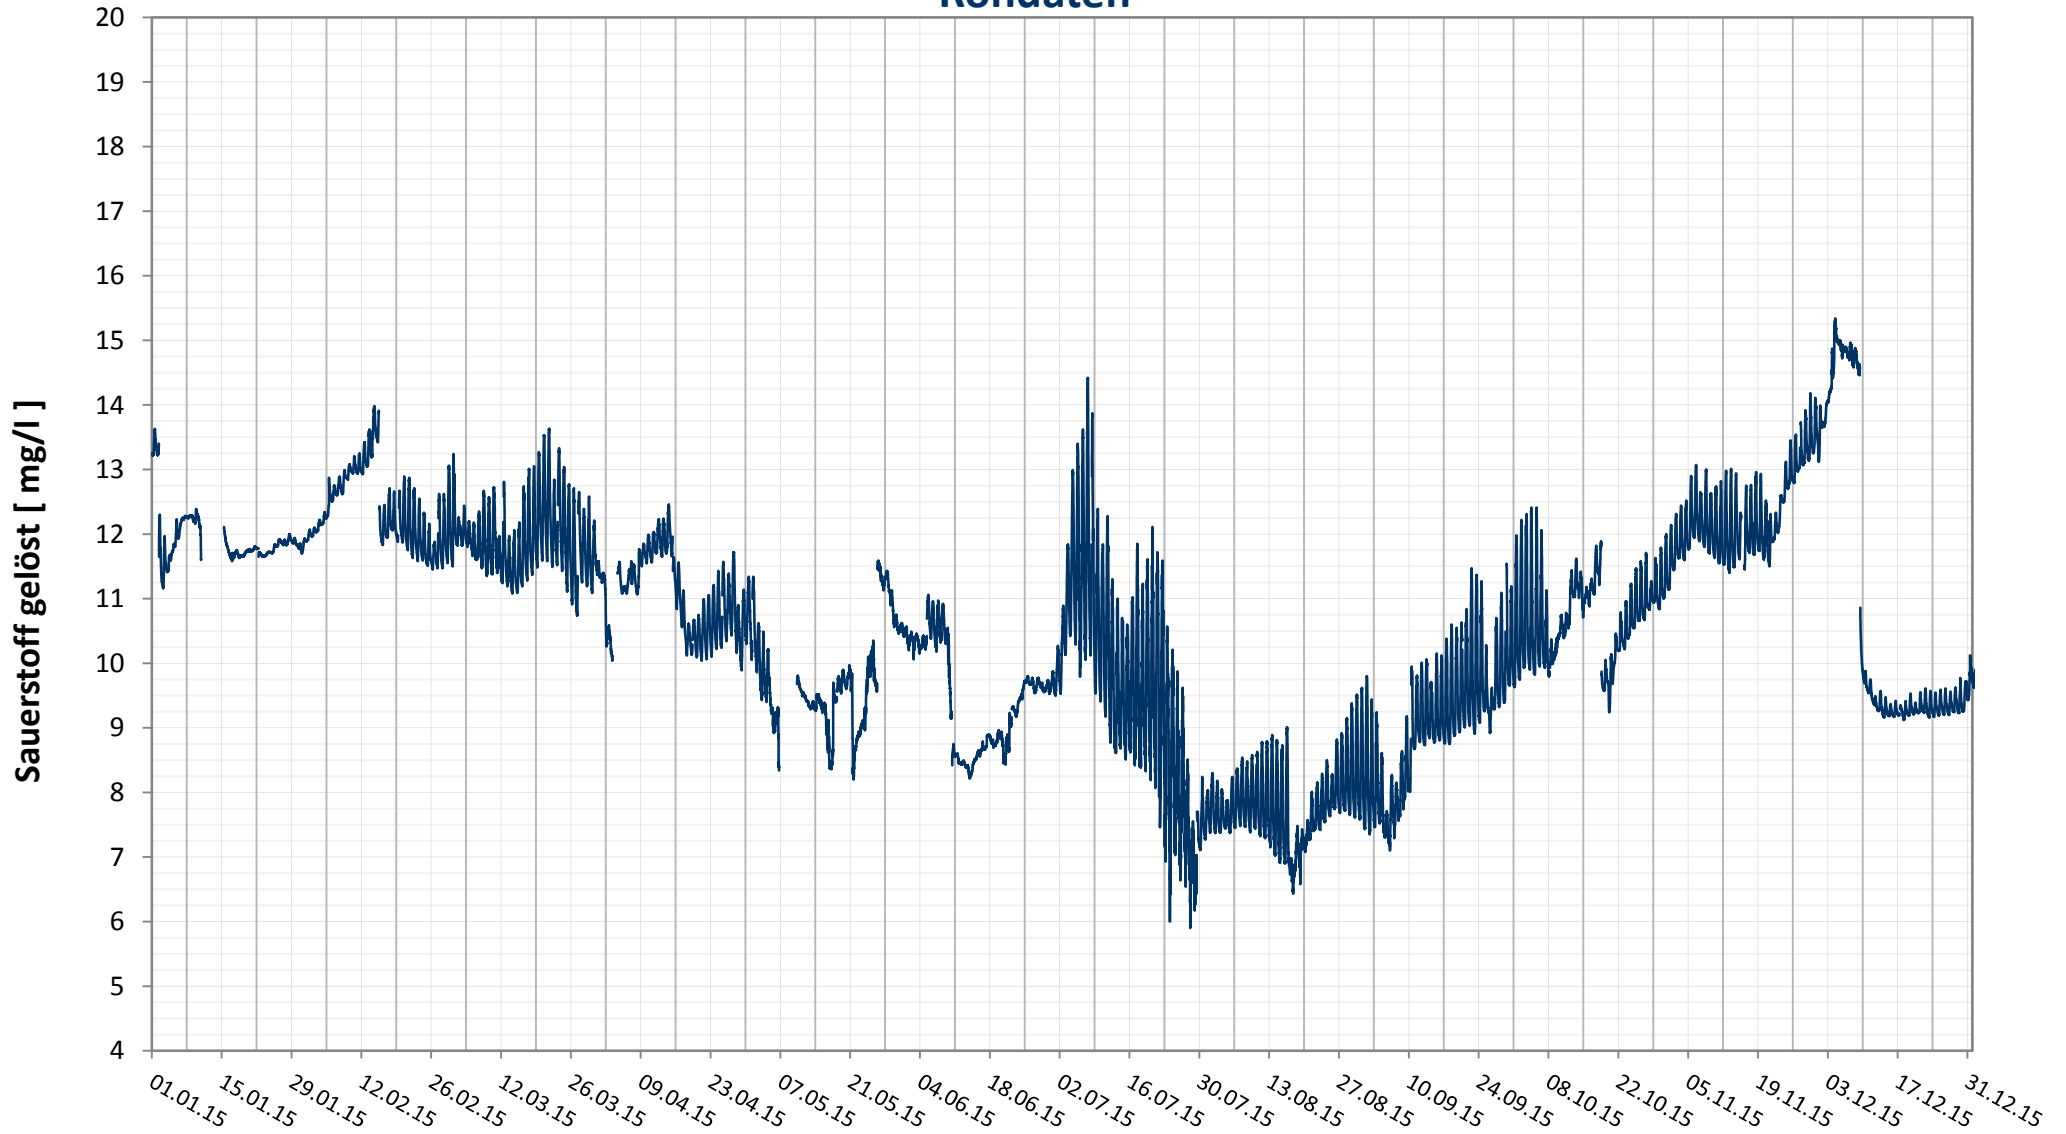

## DONAU - SAUERSTOFF GELÖST

### Rohdaten

**Bereinigte 15 Minuten Online Messwerte vorbehaltlich weiterer Detailevaluierung**