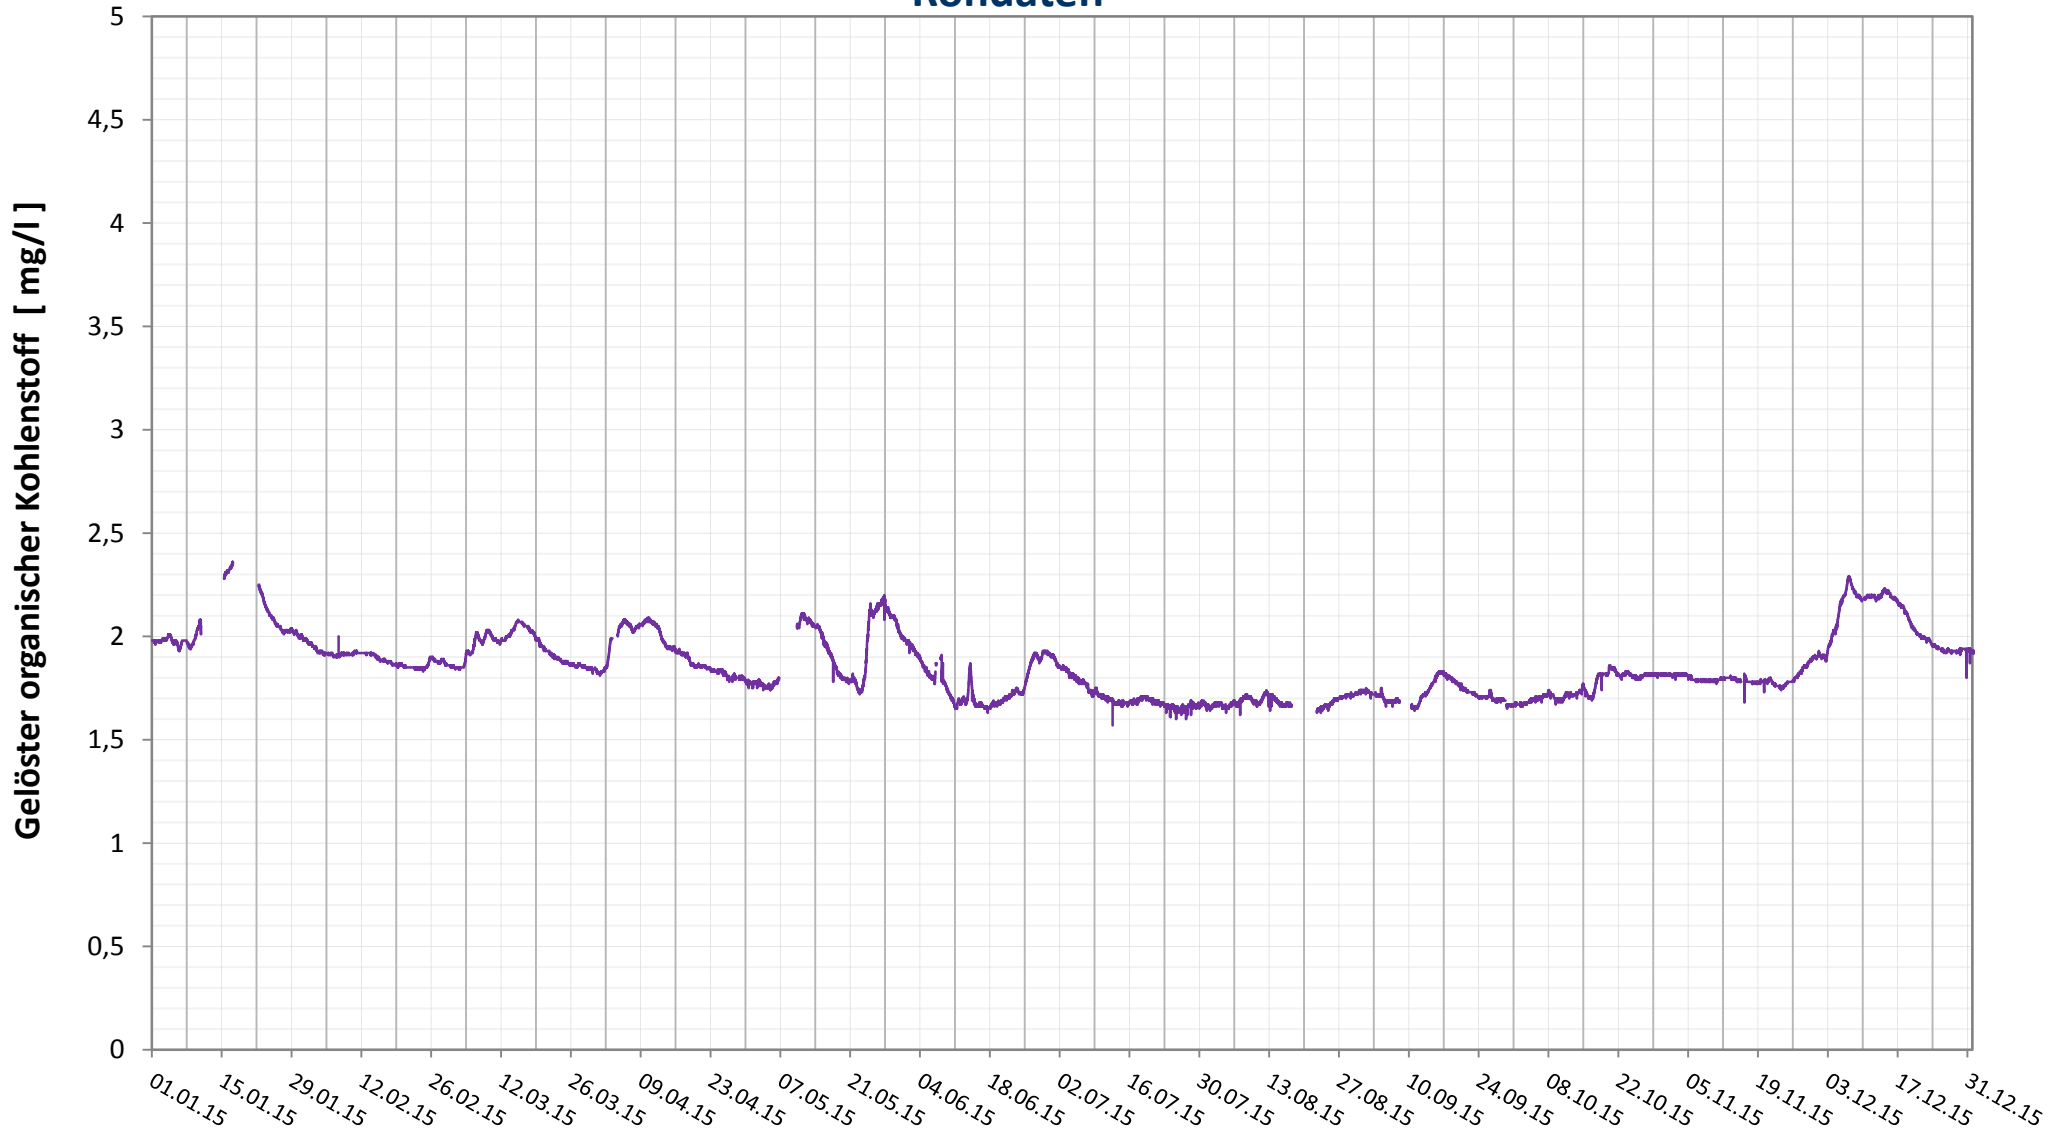

Online Station Wolfsthal

DONAU - DOC

Rohdaten

Bereinigte 15 Minuten Online Messwerte vorbehaltlich weiterer Detailevaluierung