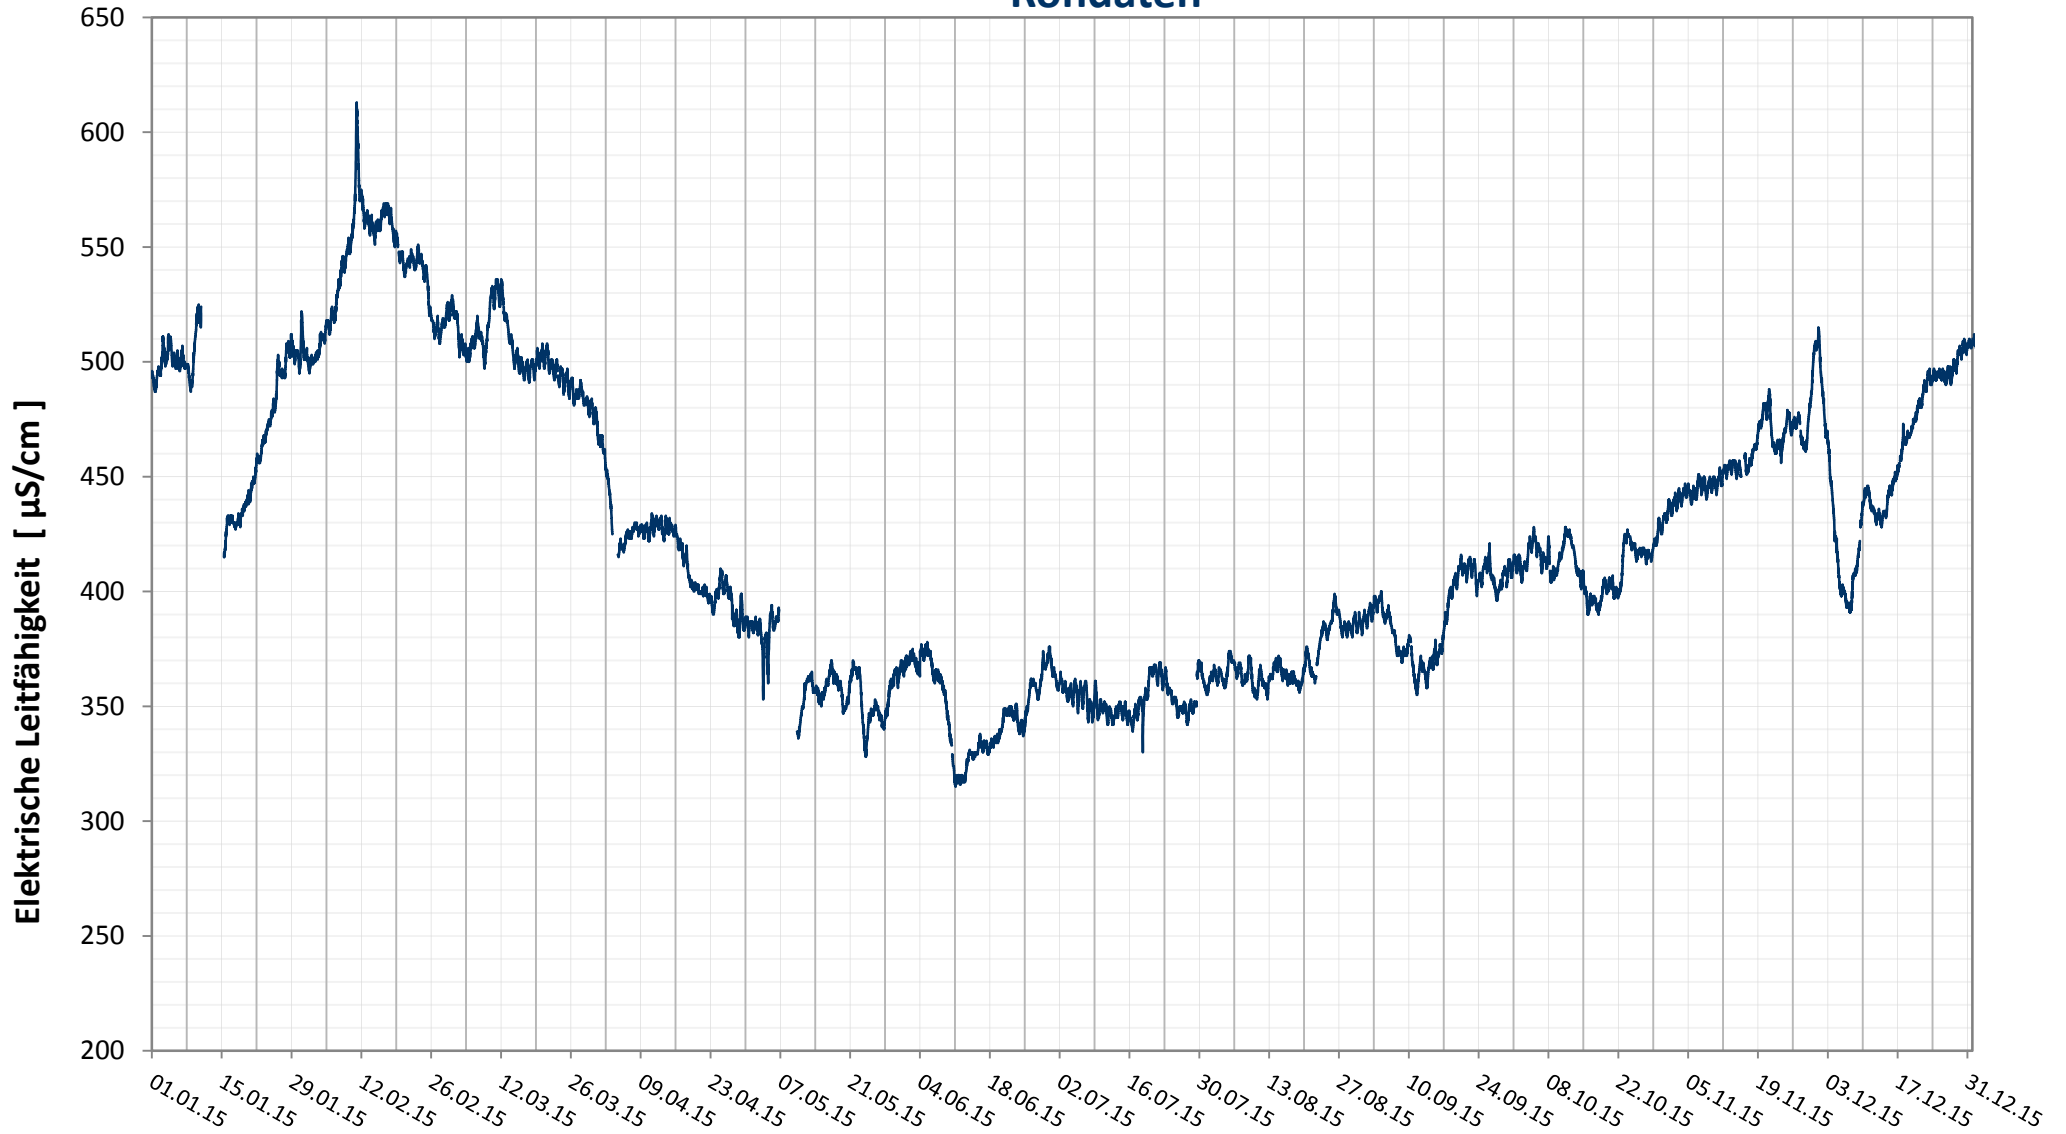

Online Station Wolfsthal

DONAU - ELEKTRISCHE LEITFÄHIGKEIT

Rohdaten

Bereinigte 15 Minuten Online Messwerte vorbehaltlich weiterer Detailevaluierung