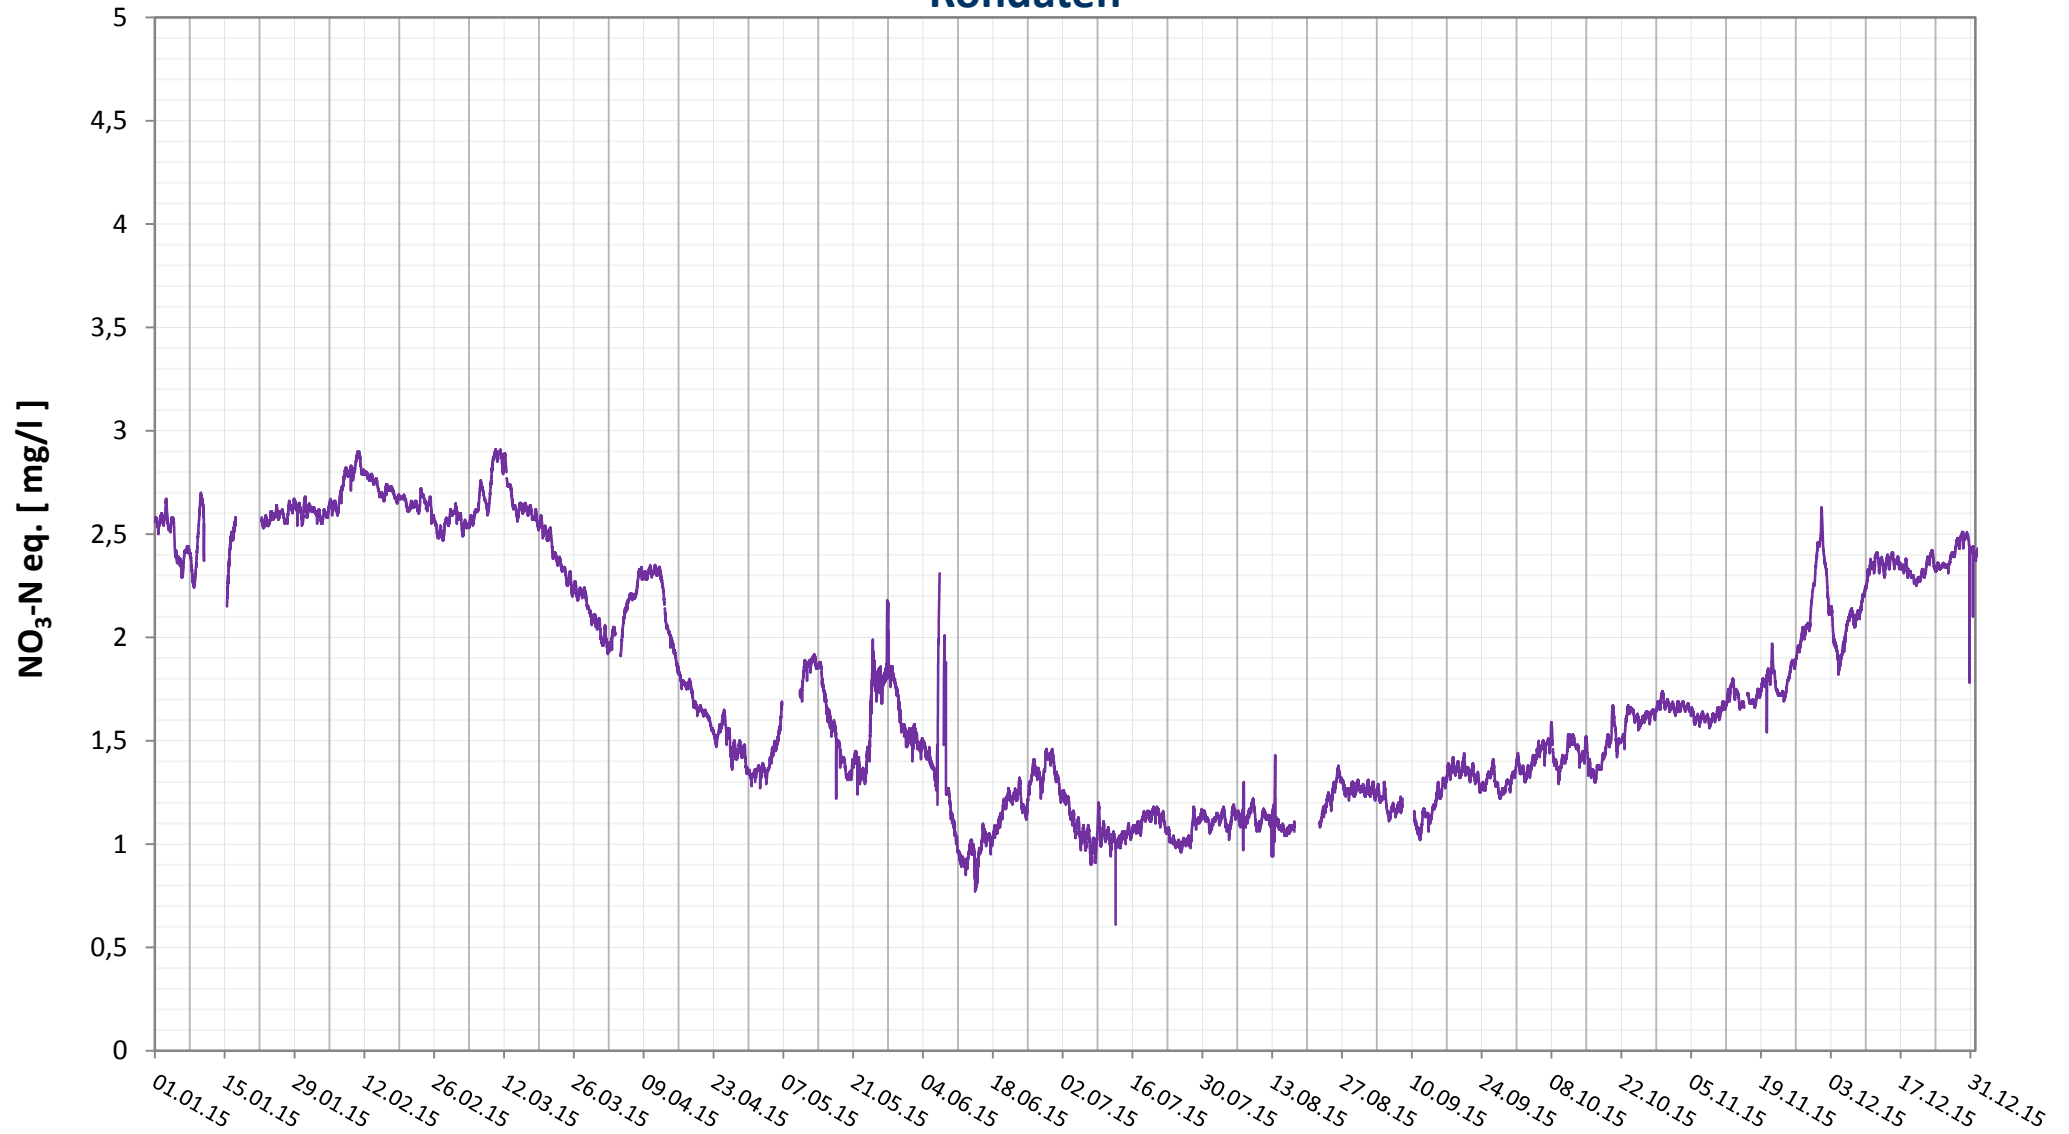

## DONAU - NITRAT-STICKSTOFF

### Rohdaten

Bereinigte 15 Minuten Online Messwerte vorbehaltlich weiterer Detailevaluierung