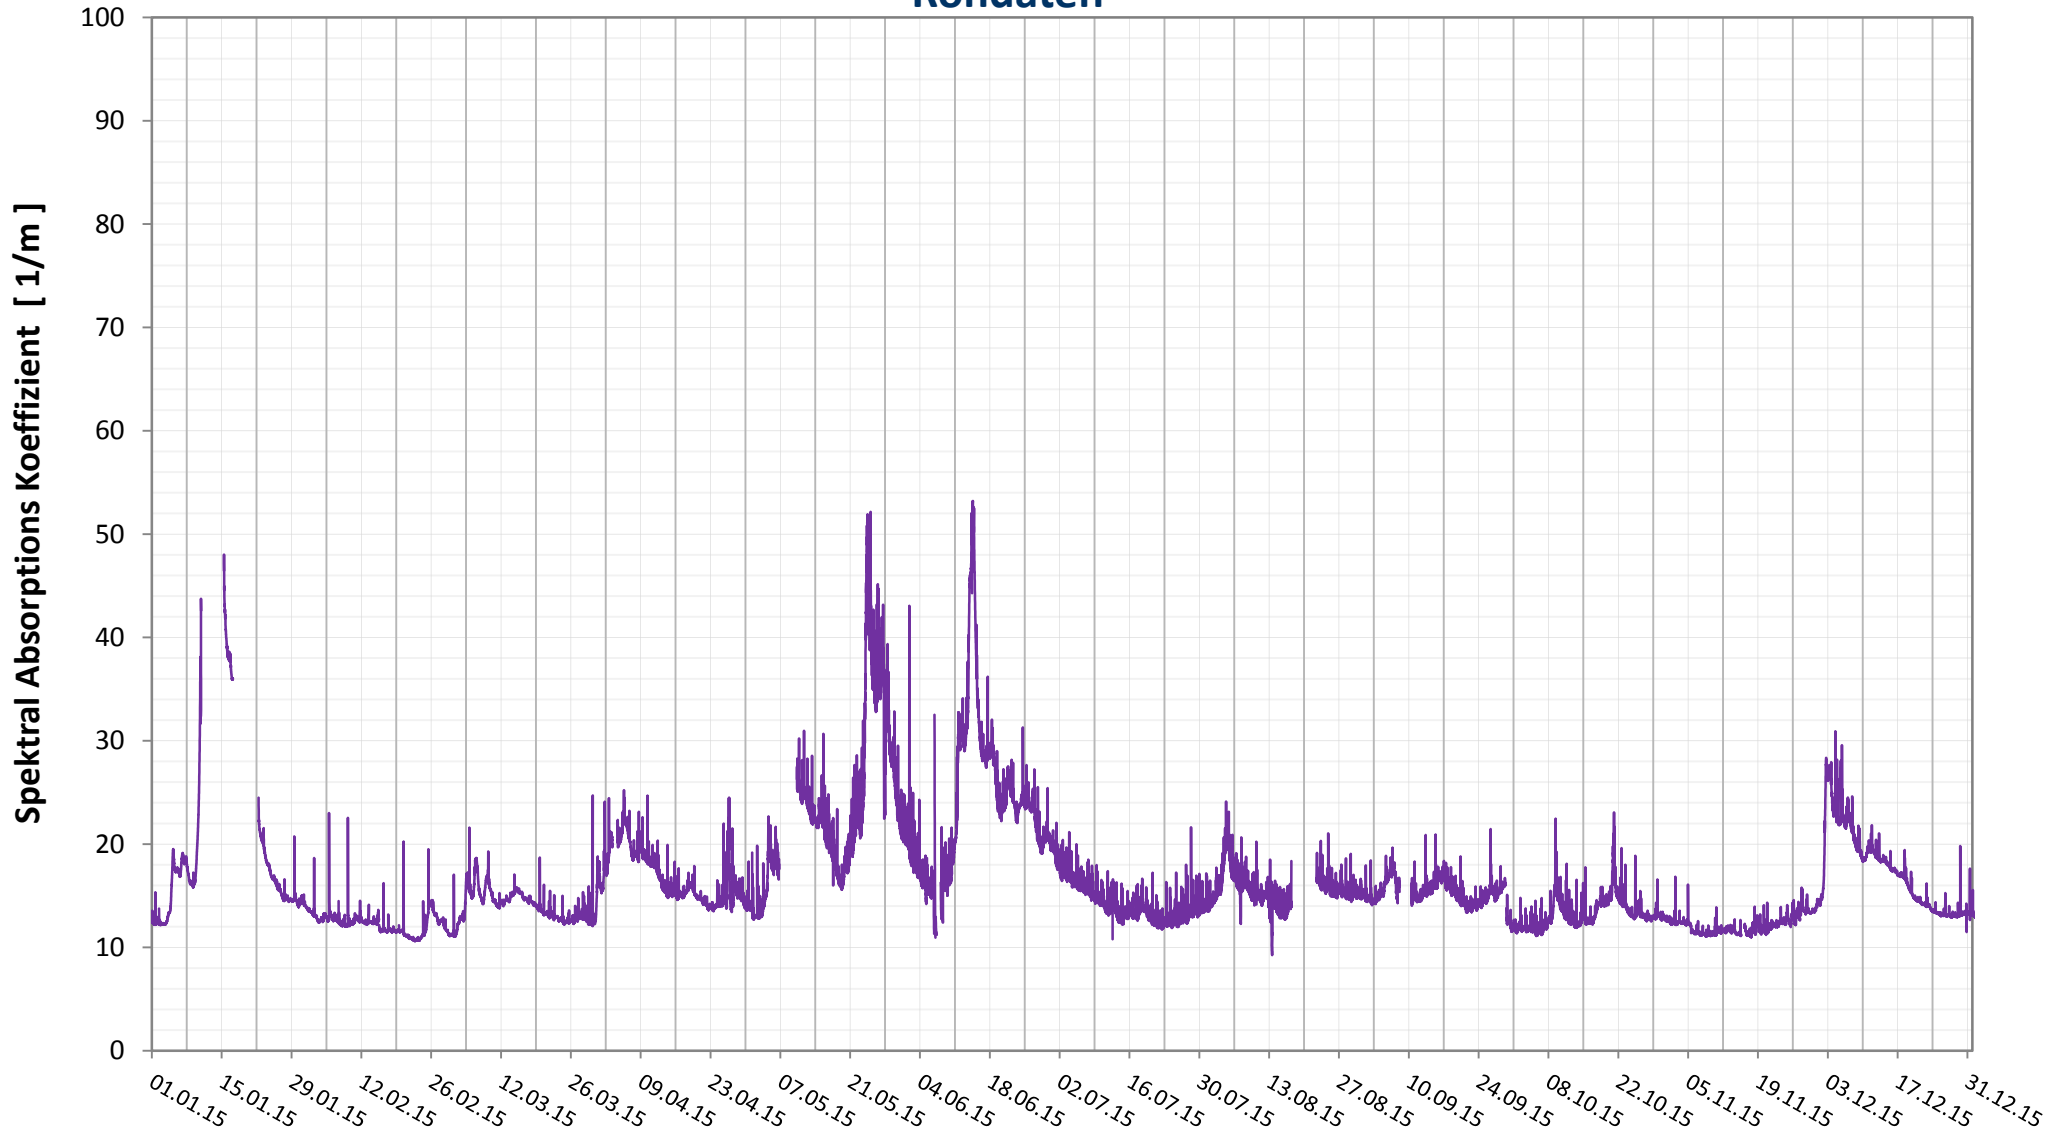

## DONAU - SAK 254

### Rohdaten

**Bereinigte 15 Minuten Online Messwerte vorbehaltlich weiterer Detailevaluierung**