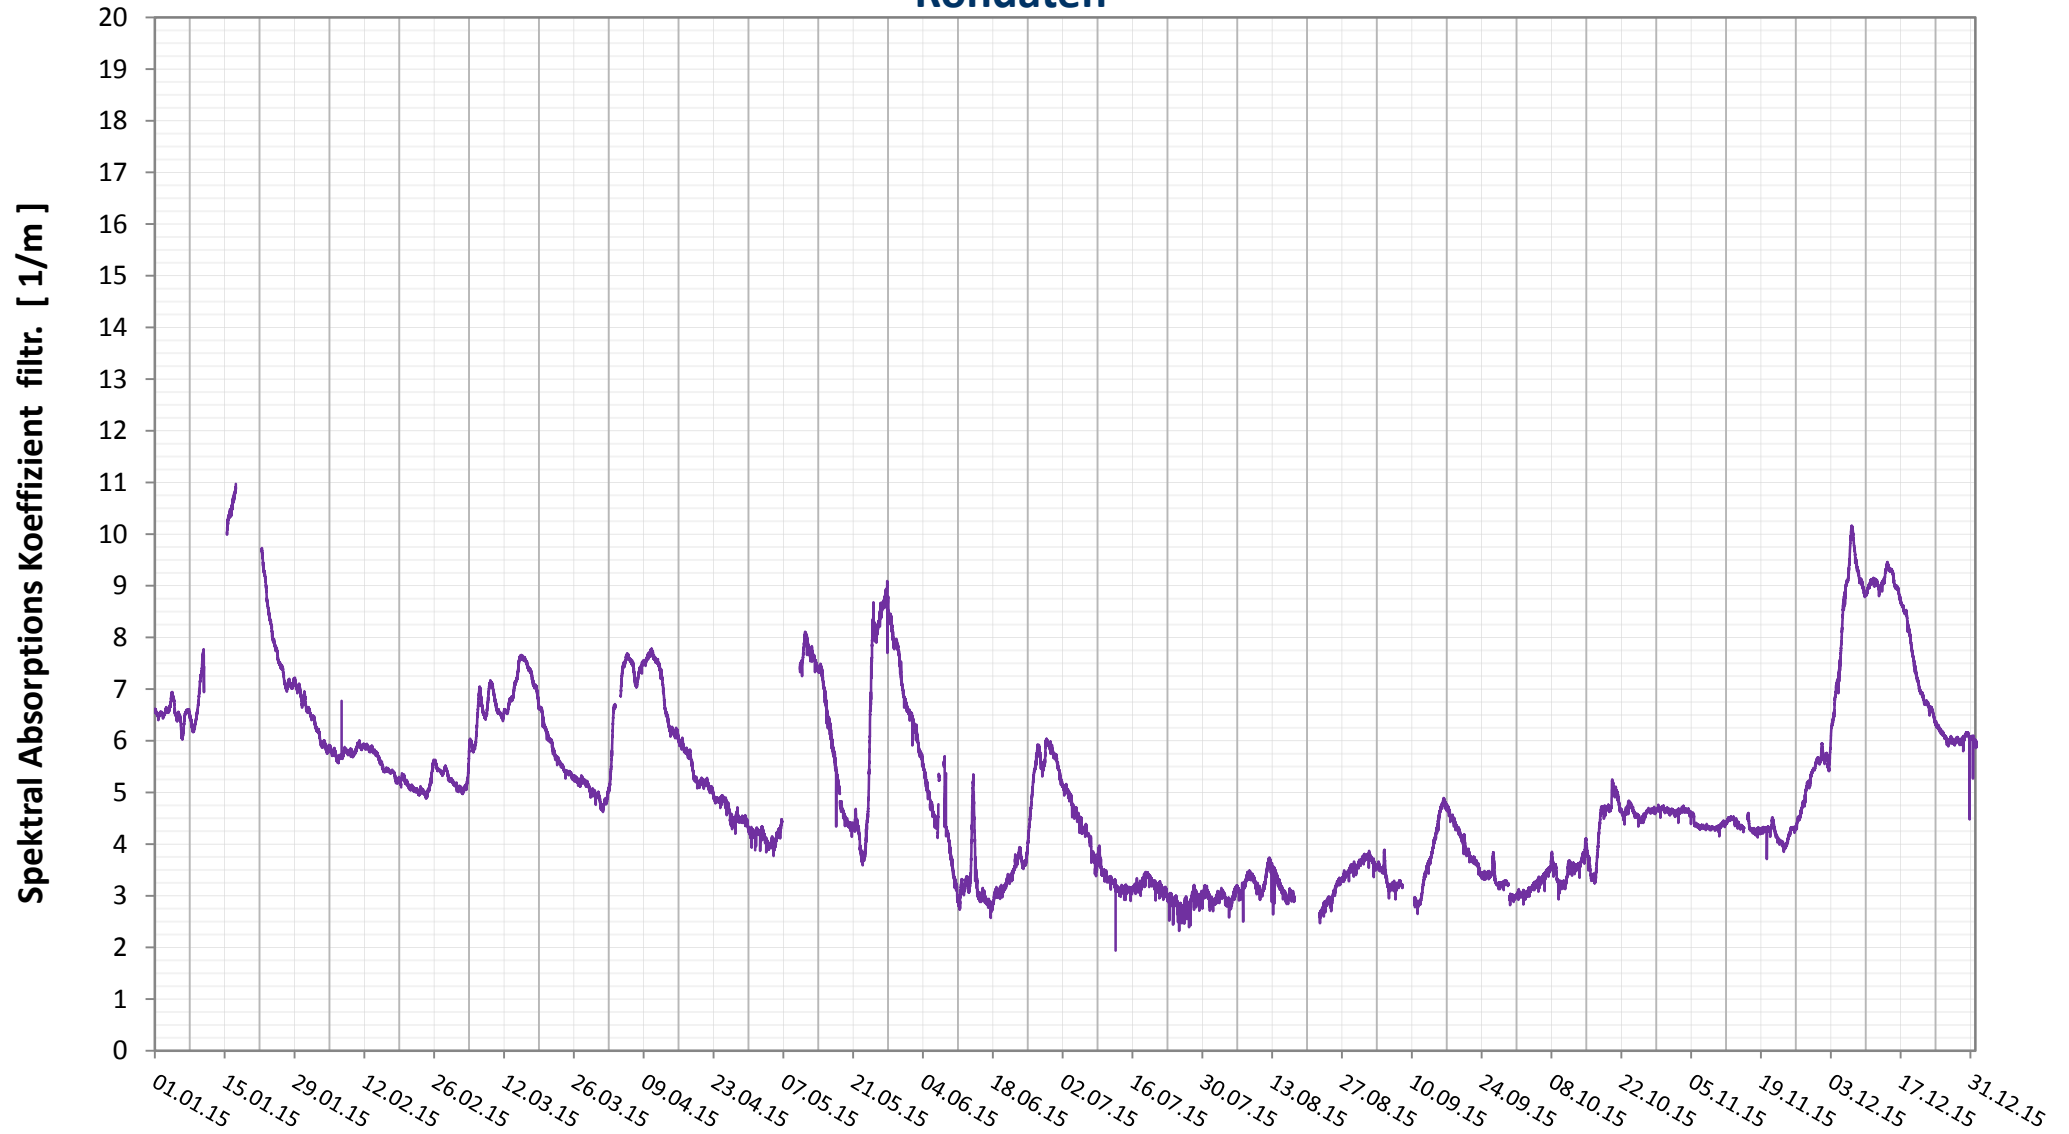

Online Station Wolfsthal

DONAU - SAK 254 filt.

Rohdaten

Bereinigte 15 Minuten Online Messwerte vorbehaltlich weiterer Detailevaluierung