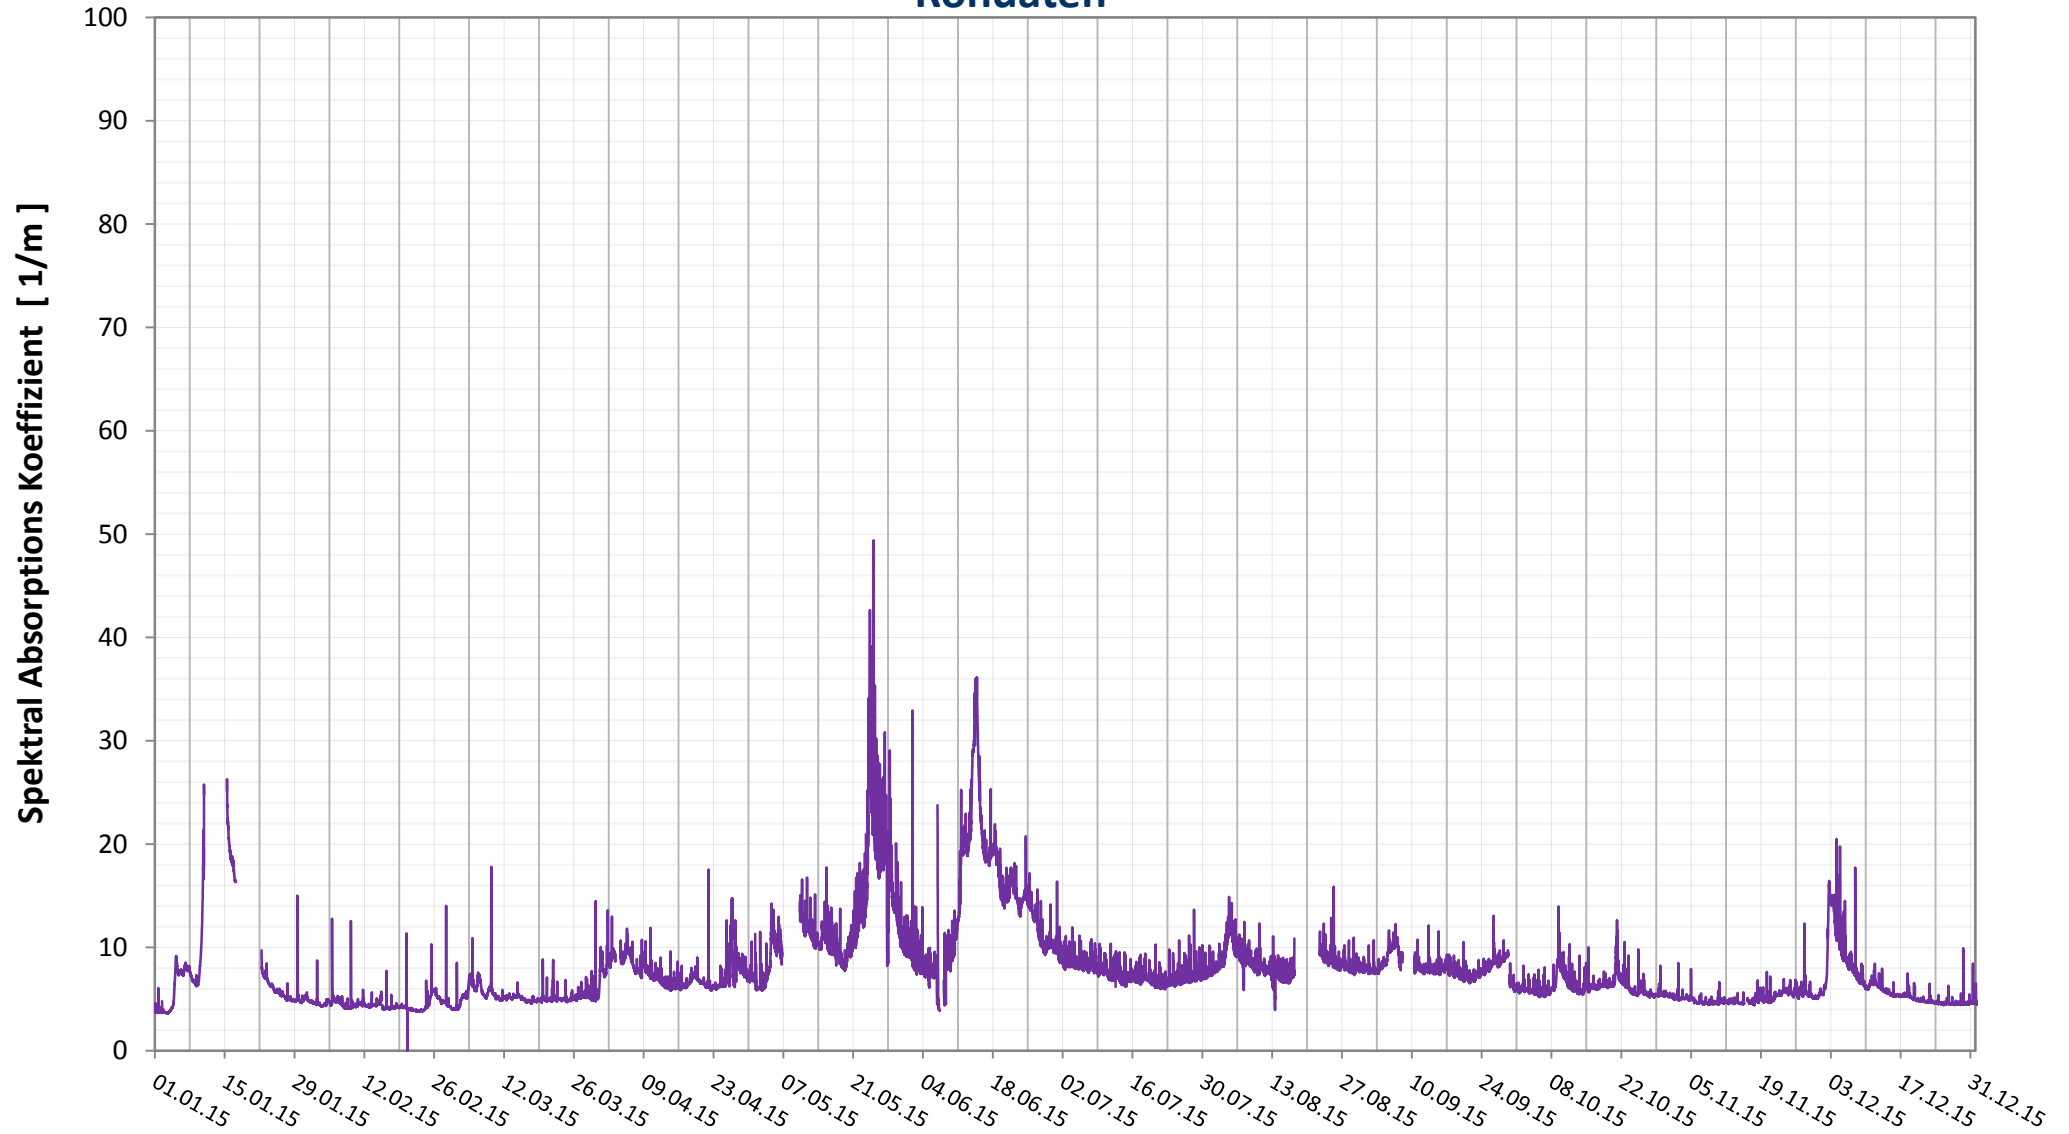

Online Station Wolfsthal

DONAU - SAK 436

Rohdaten

Bereinigte 15 Minuten Online Messwerte vorbehaltlich weiterer Detailevaluierung