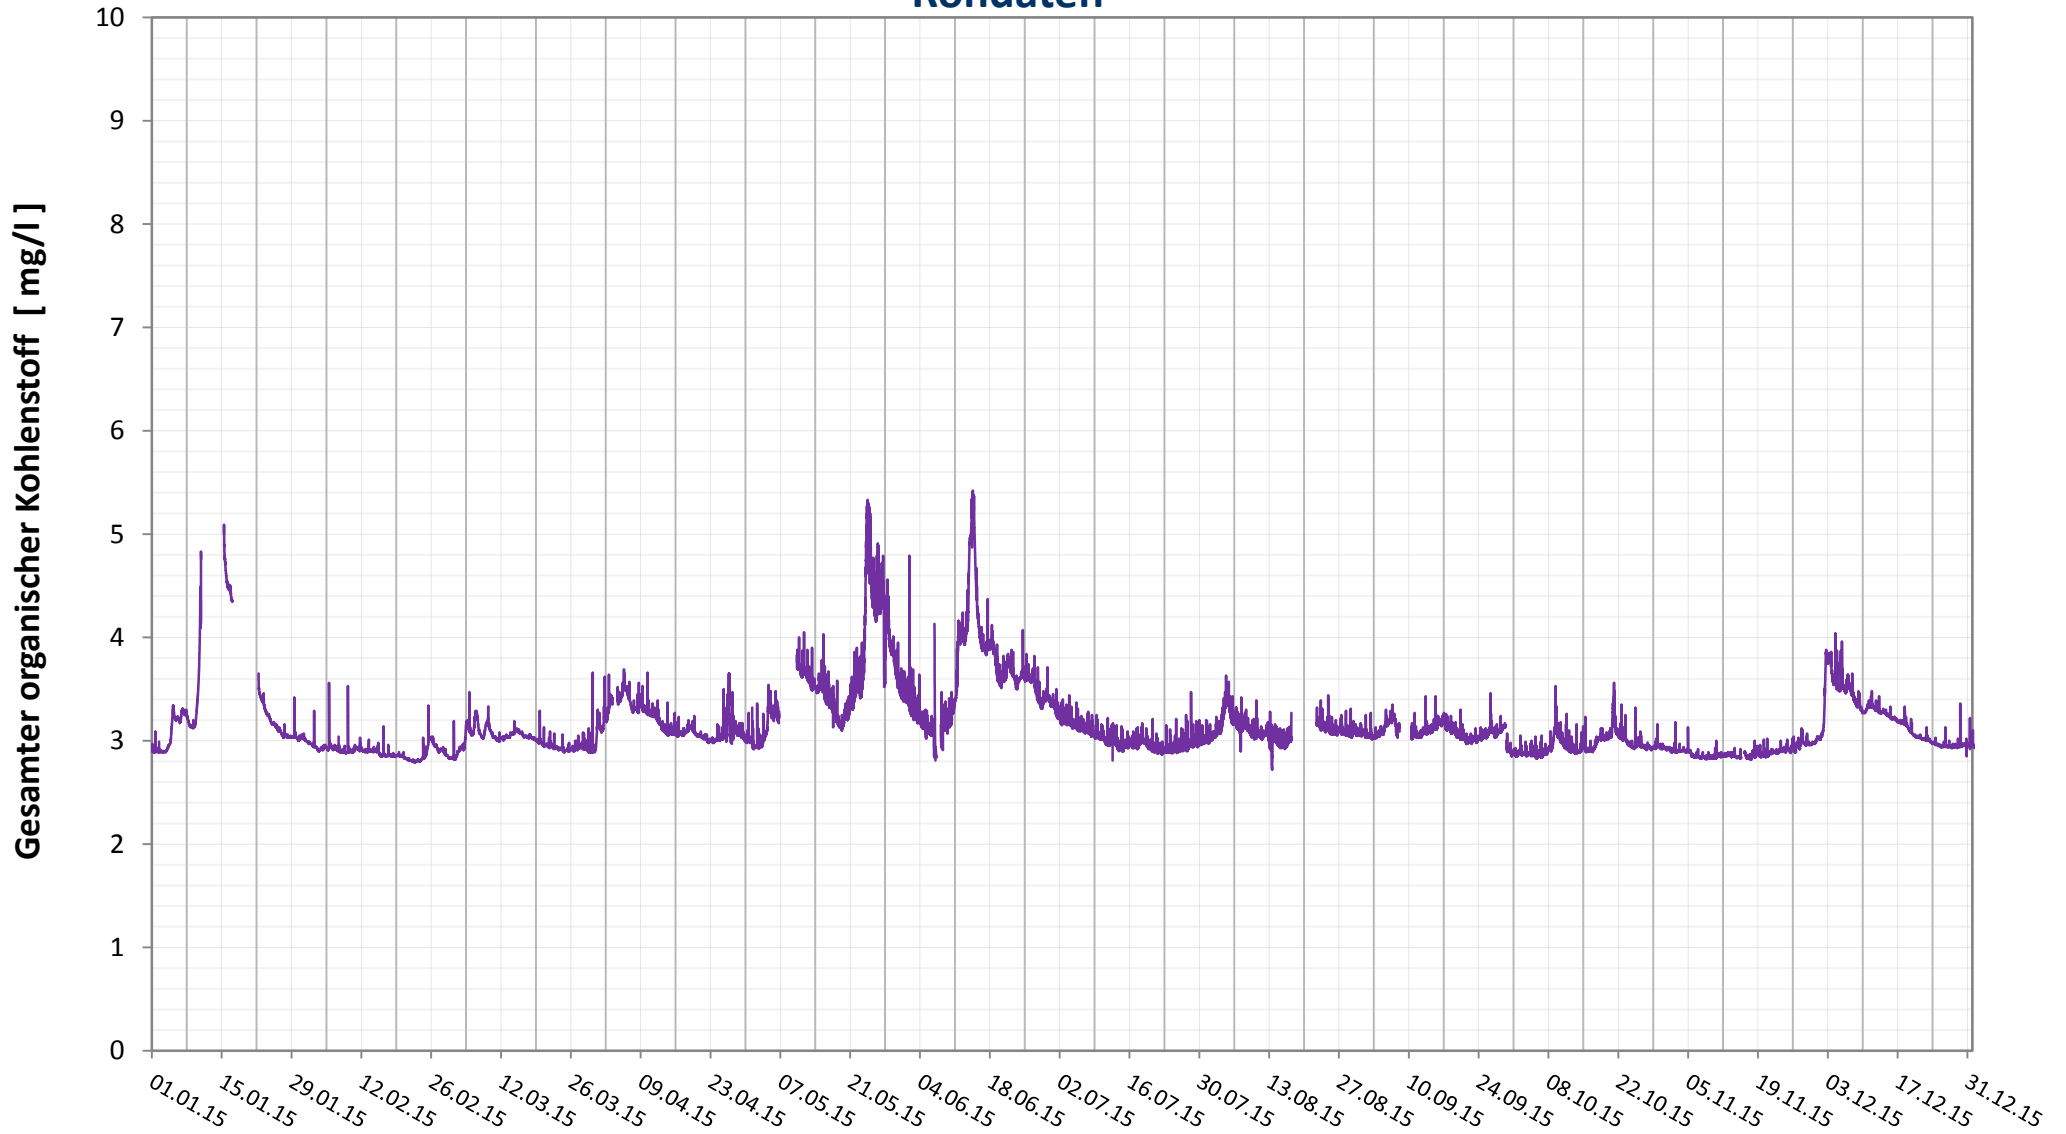

Online Station Wolfsthal

DONAU - TOC

Rohdaten

Bereinigte 15 Minuten Online Messwerte vorbehaltlich weiterer Detailevaluierung