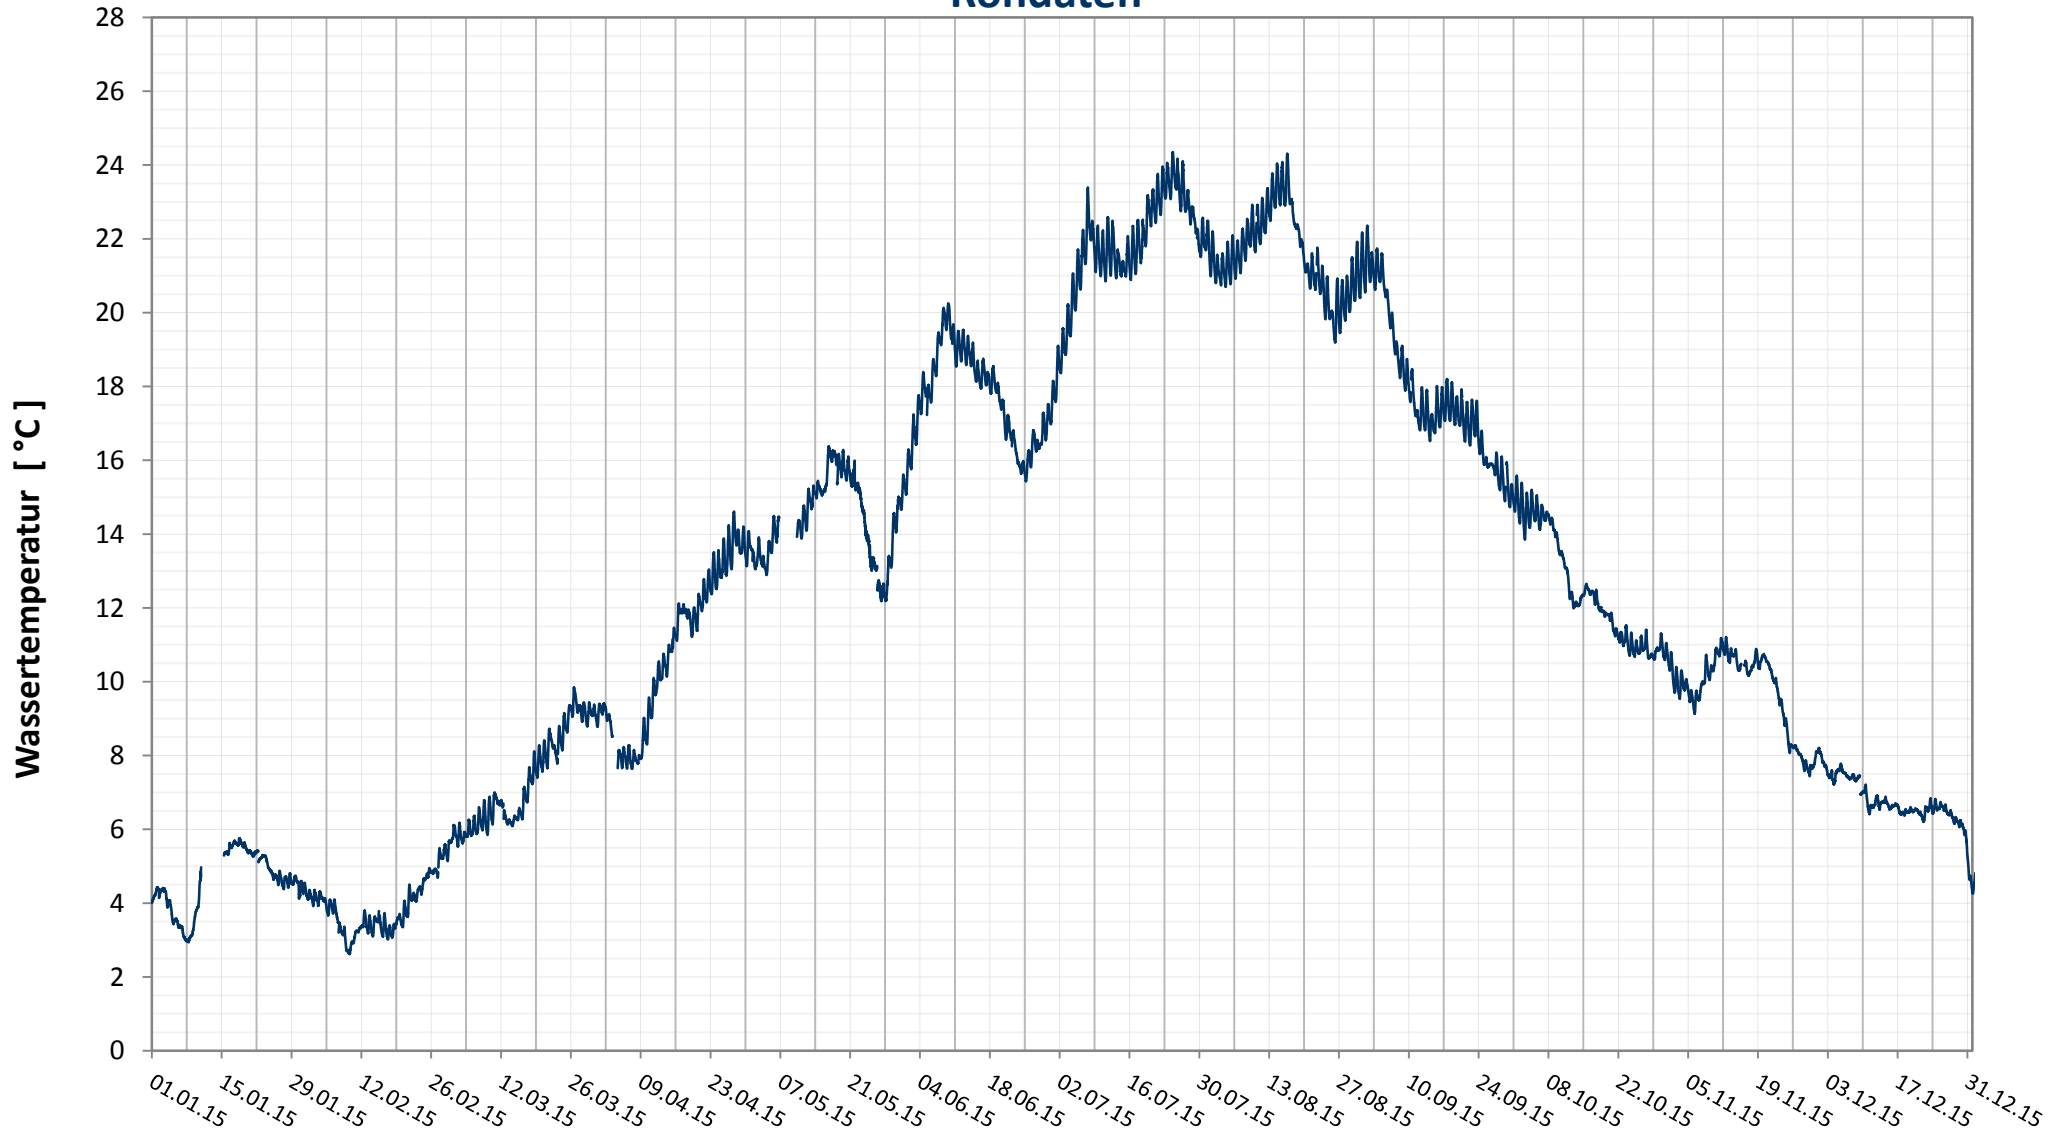

Online Station Wolfsthal

DONAU - WASSERTEMPERATUR

Rohdaten

Bereinigte 15 Minuten Online Messwerte vorbehaltlich weiterer Detailevaluierung