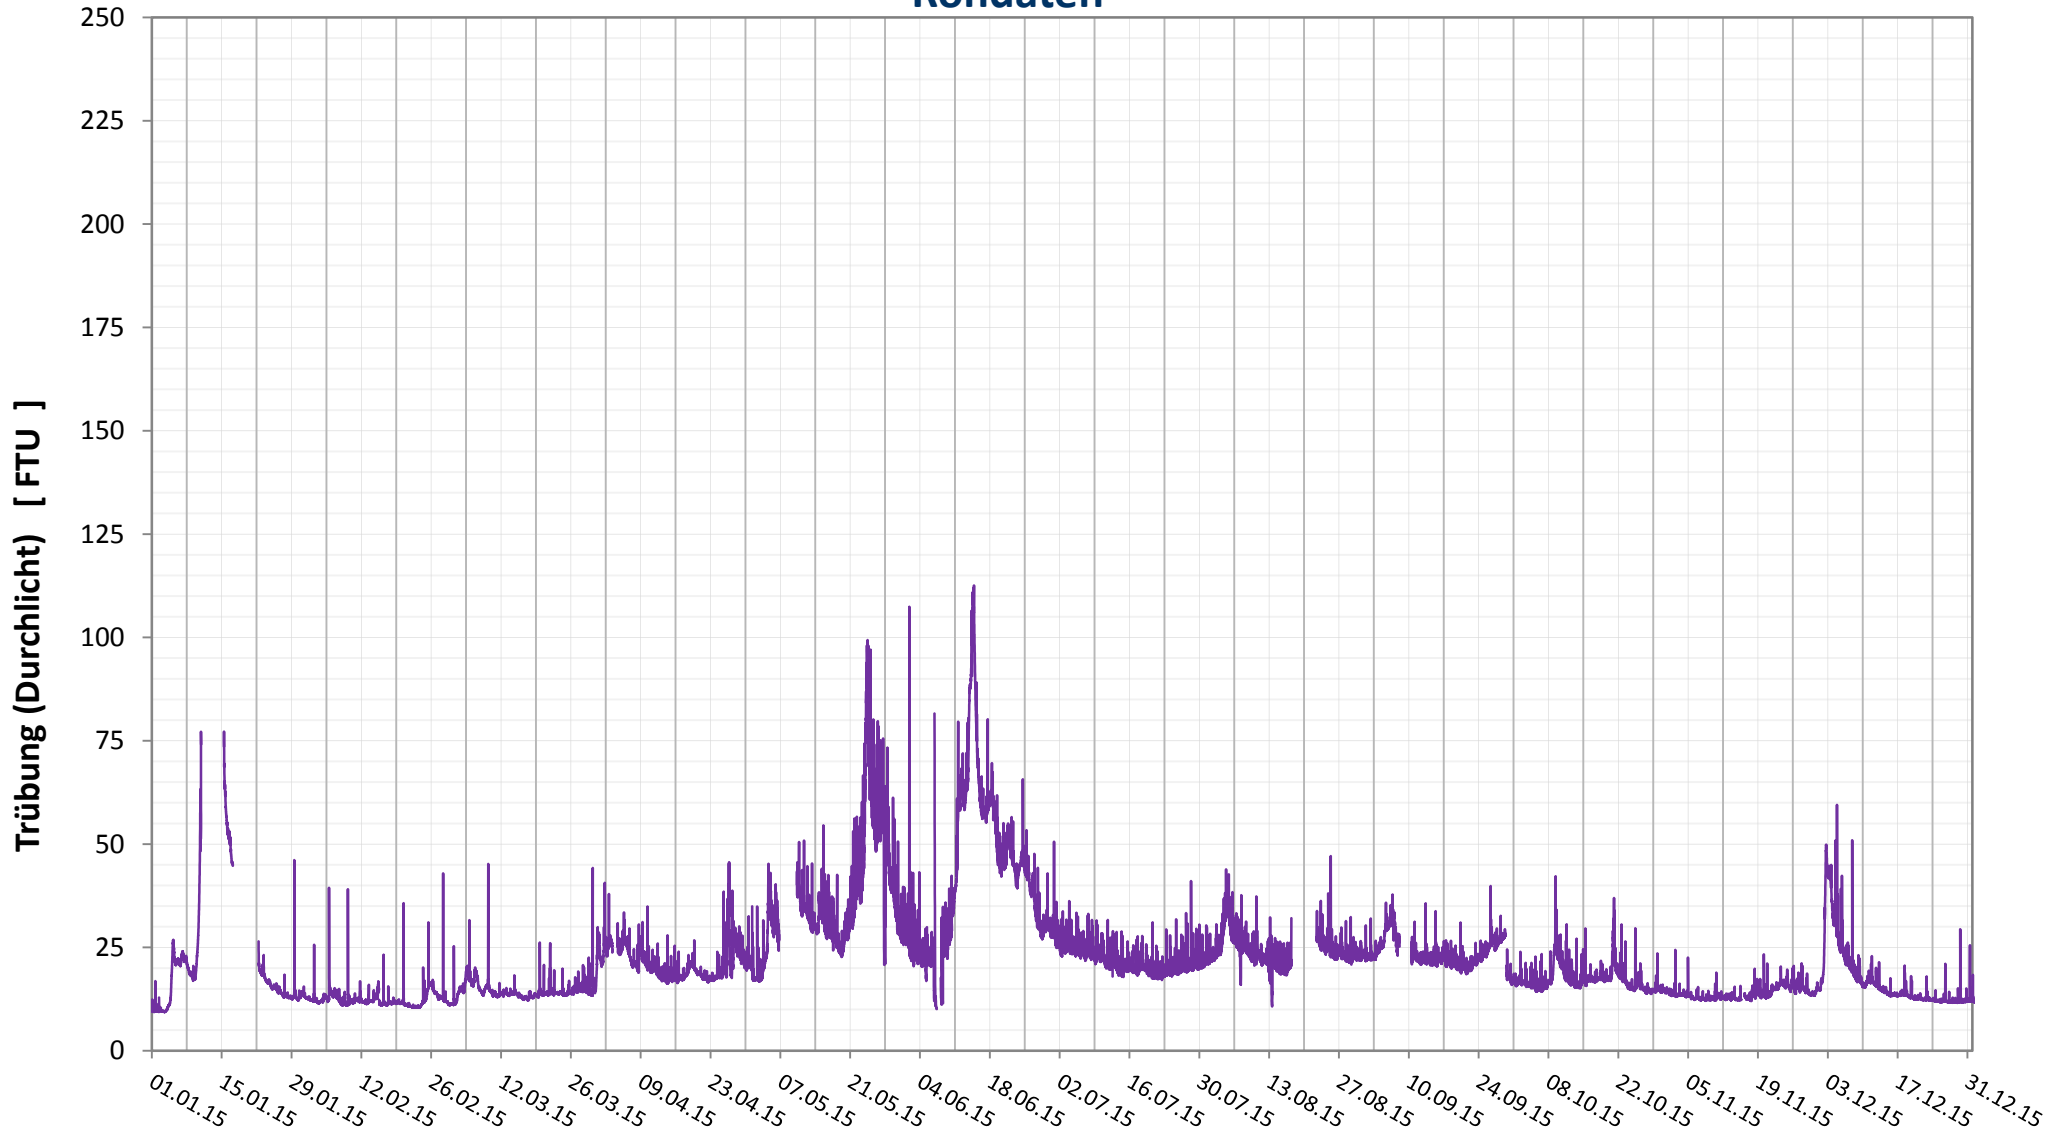

Online Station Wolfsthal

DONAU - TRÜBUNG

Rohdaten

Bereinigte 15 Minuten Online Messwerte vorbehaltlich weiterer Detailevaluierung