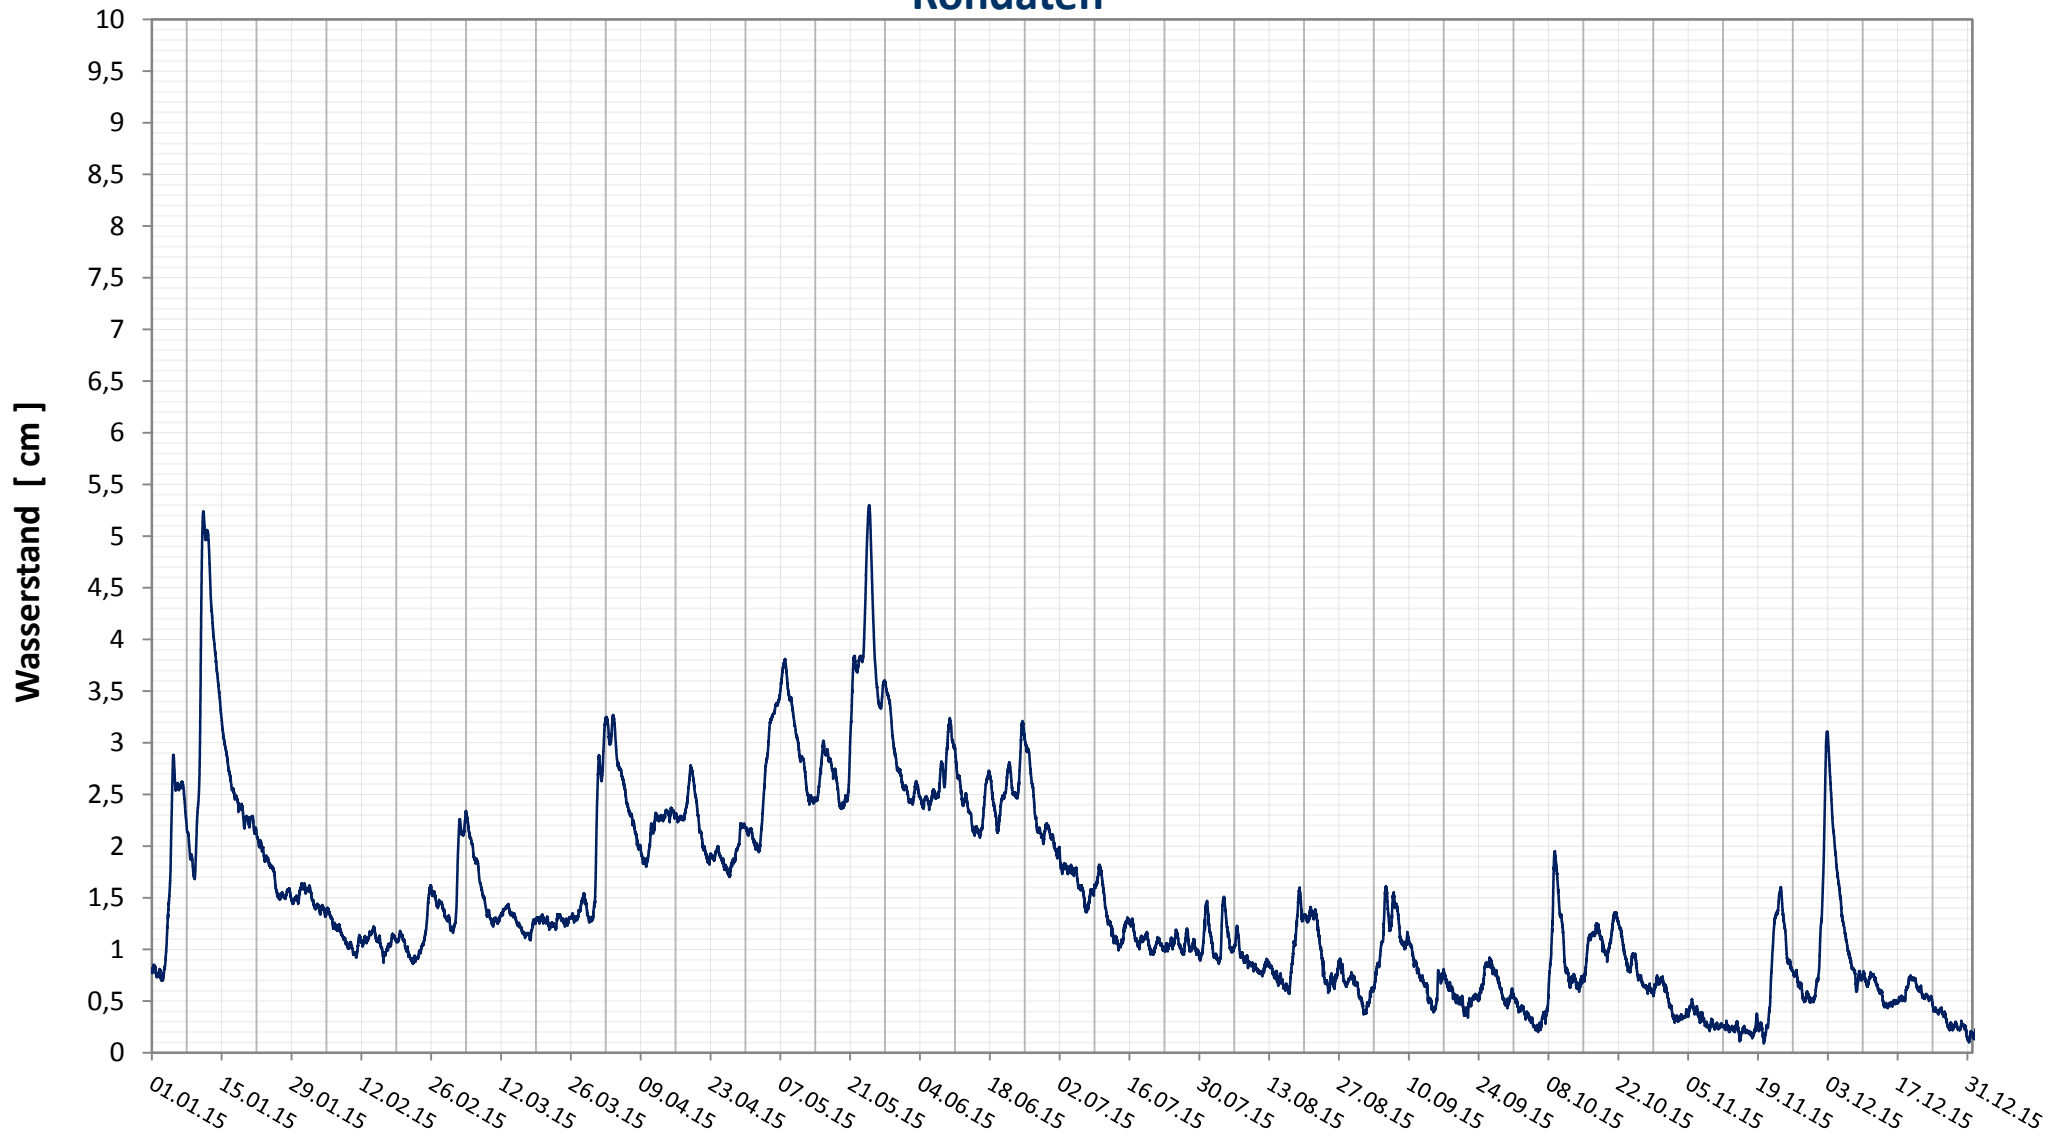

## DONAU - WASSERSTAND

### Rohdaten

**Bereinigte 15 Minuten Online Messwerte vorbehaltlich weiterer Detailevaluierung**