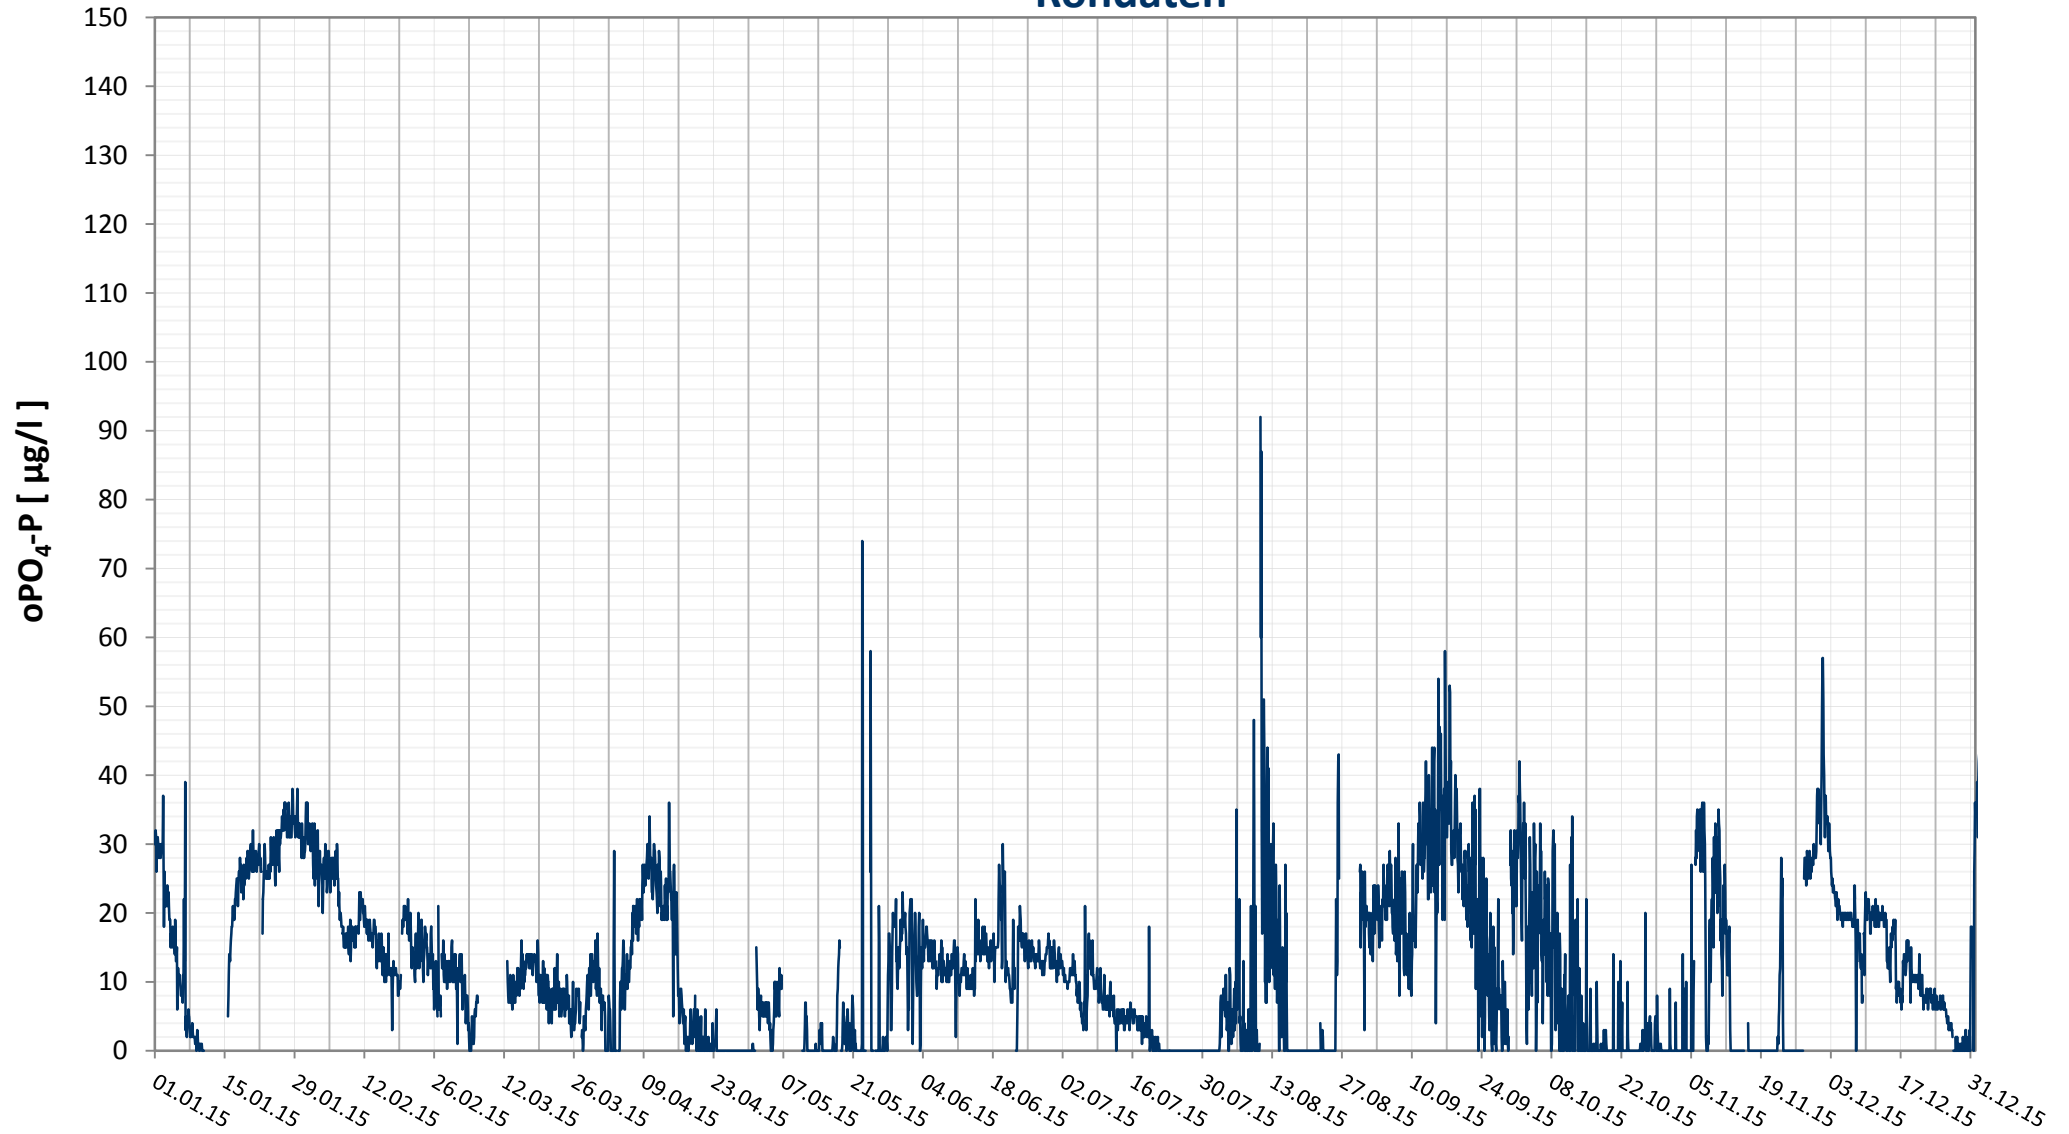

Online Station Wolfsthal

DONAU - ORTHOPHOSPHAT-PHOSPHOR

Rohdaten

Bereinigte 2 Stunden Online Messwerte vorbehaltlich weiterer Detailevaluierung