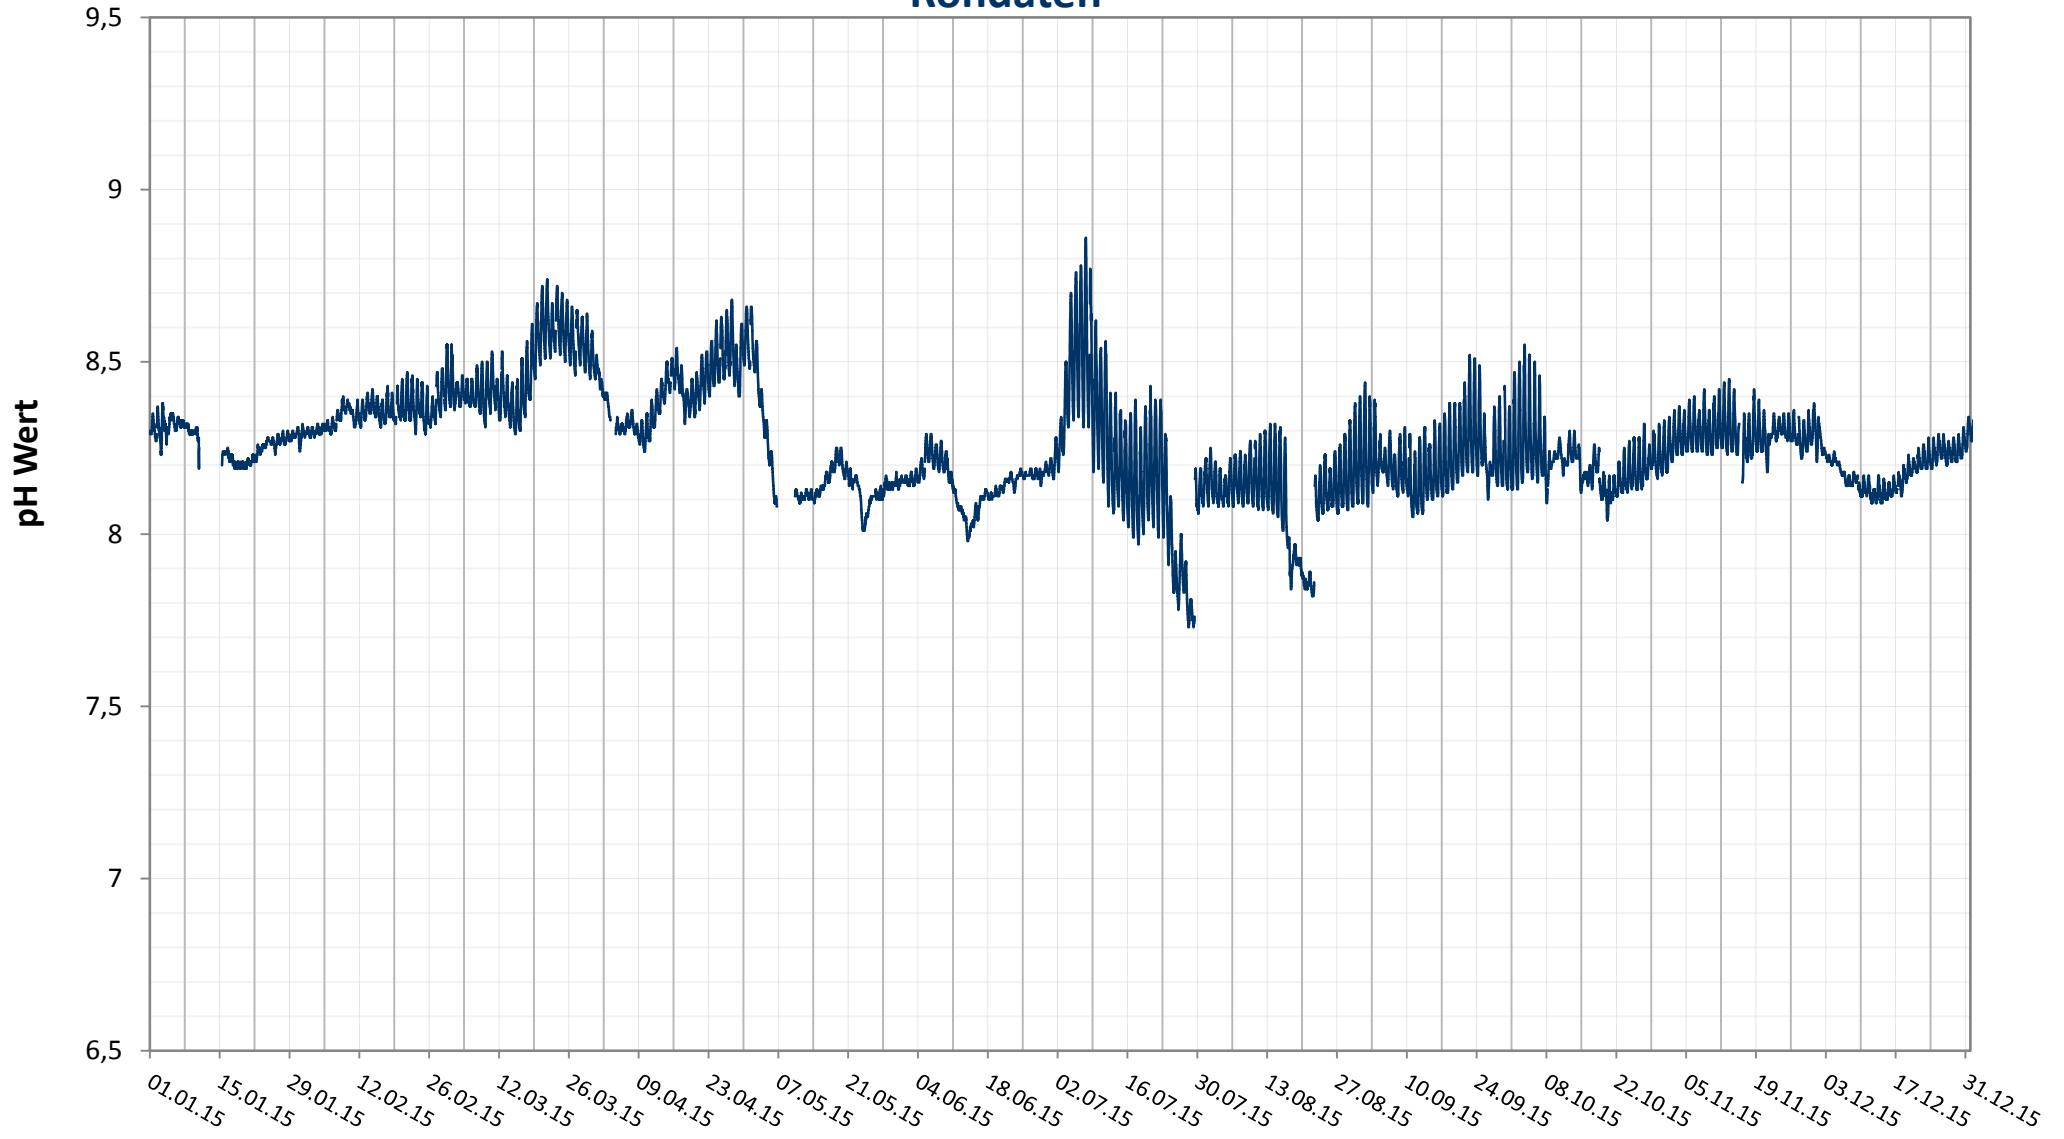

## DONAU - pH WERT

### Rohdaten

**Bereinigte 15 Minuten Online Messwerte vorbehaltlich weiterer Detailevaluierung**