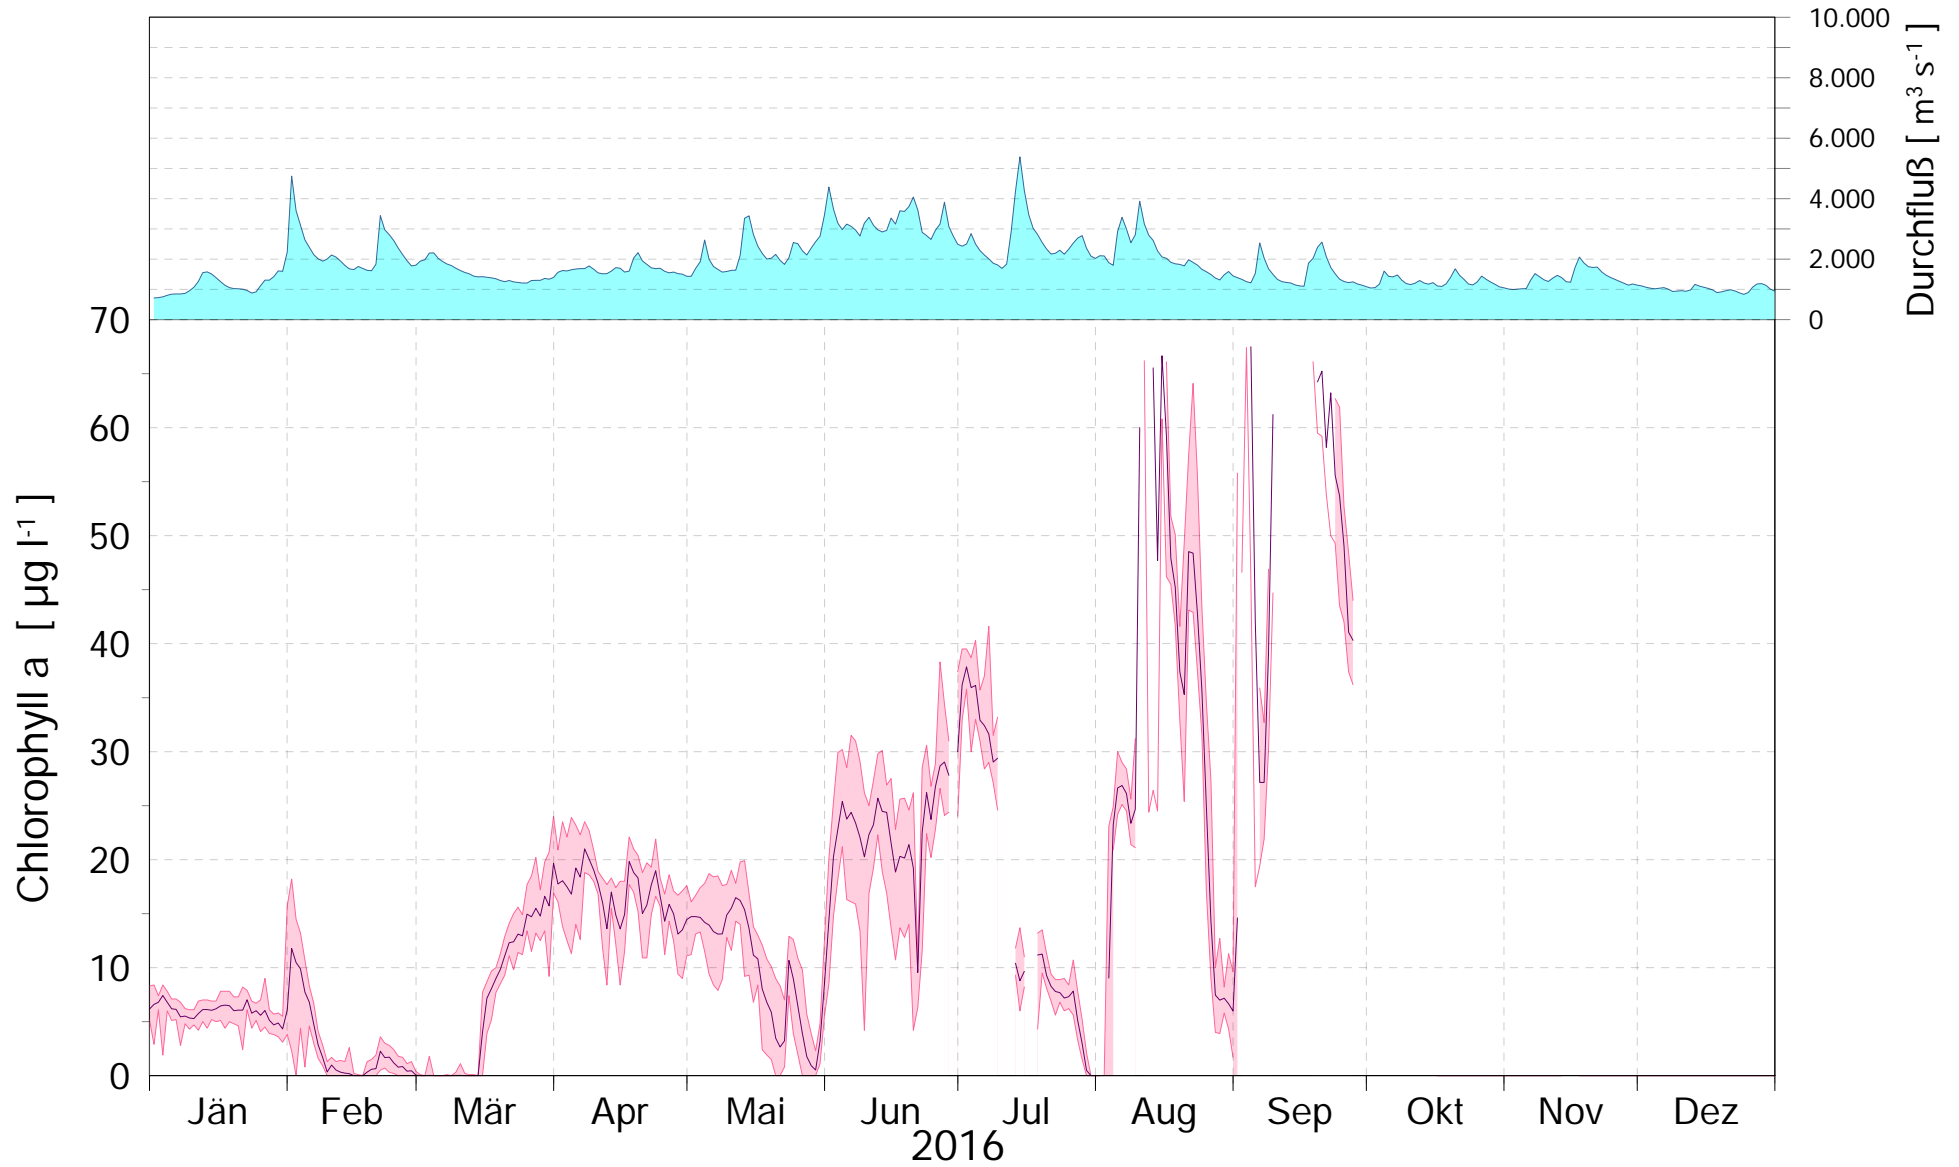

# Online Station WOLFSTHAL a.d. DONAU CHLOROPHYLL a

Q - Donau  
Chlorophyll a Donau

ROHDATEN - Bereinigte 15 Minuten Online Messwerte vorbehaltlich weiterer Detailevaluierung