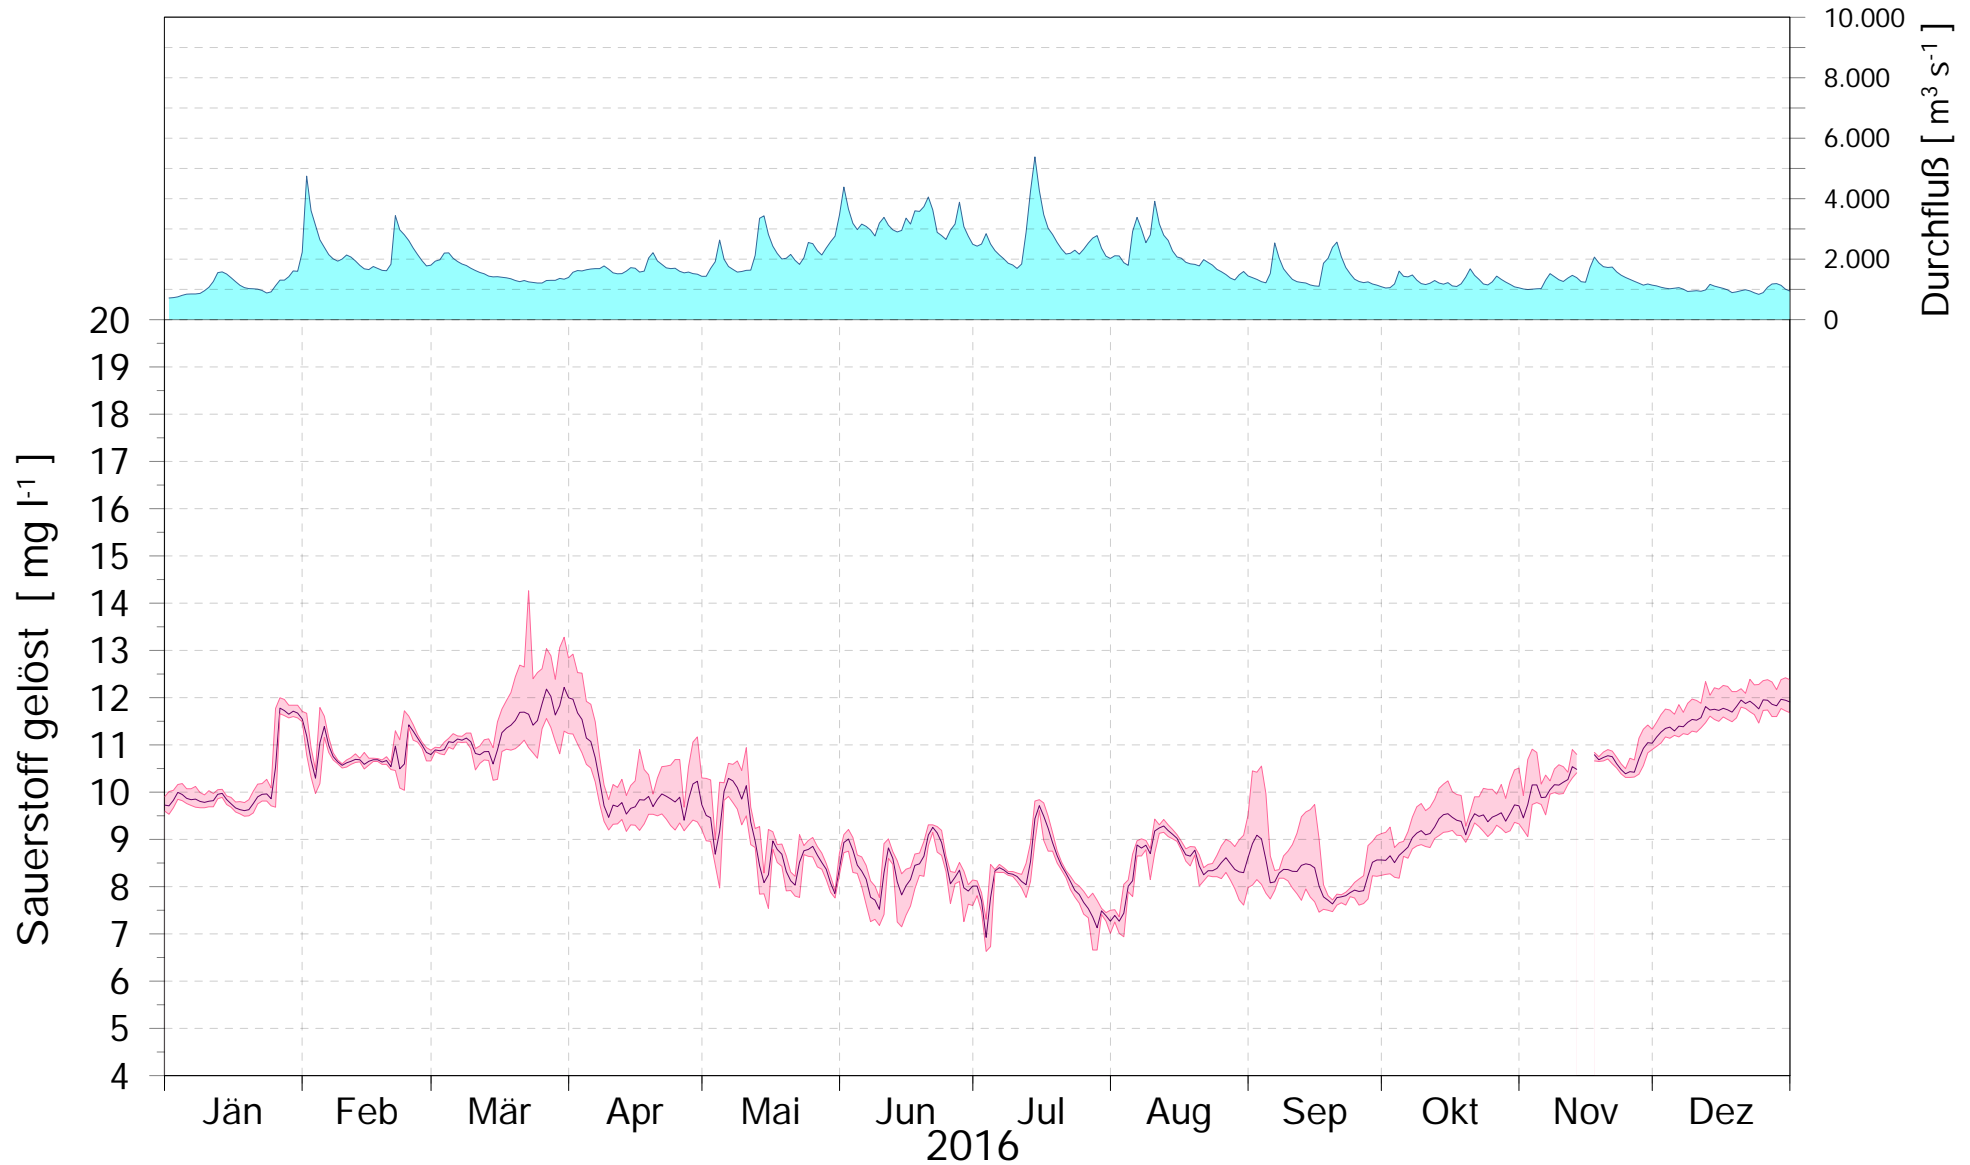

Online Station WOLFSTHAL a.d. DONAU SAUERSTOFFGEHALT

Q - Donau
Sauerstoffgehalt Donau

ROHDATEN - Bereinigte 15 Minuten Online Messwerte vorbehaltlich weiterer Detailevaluierung