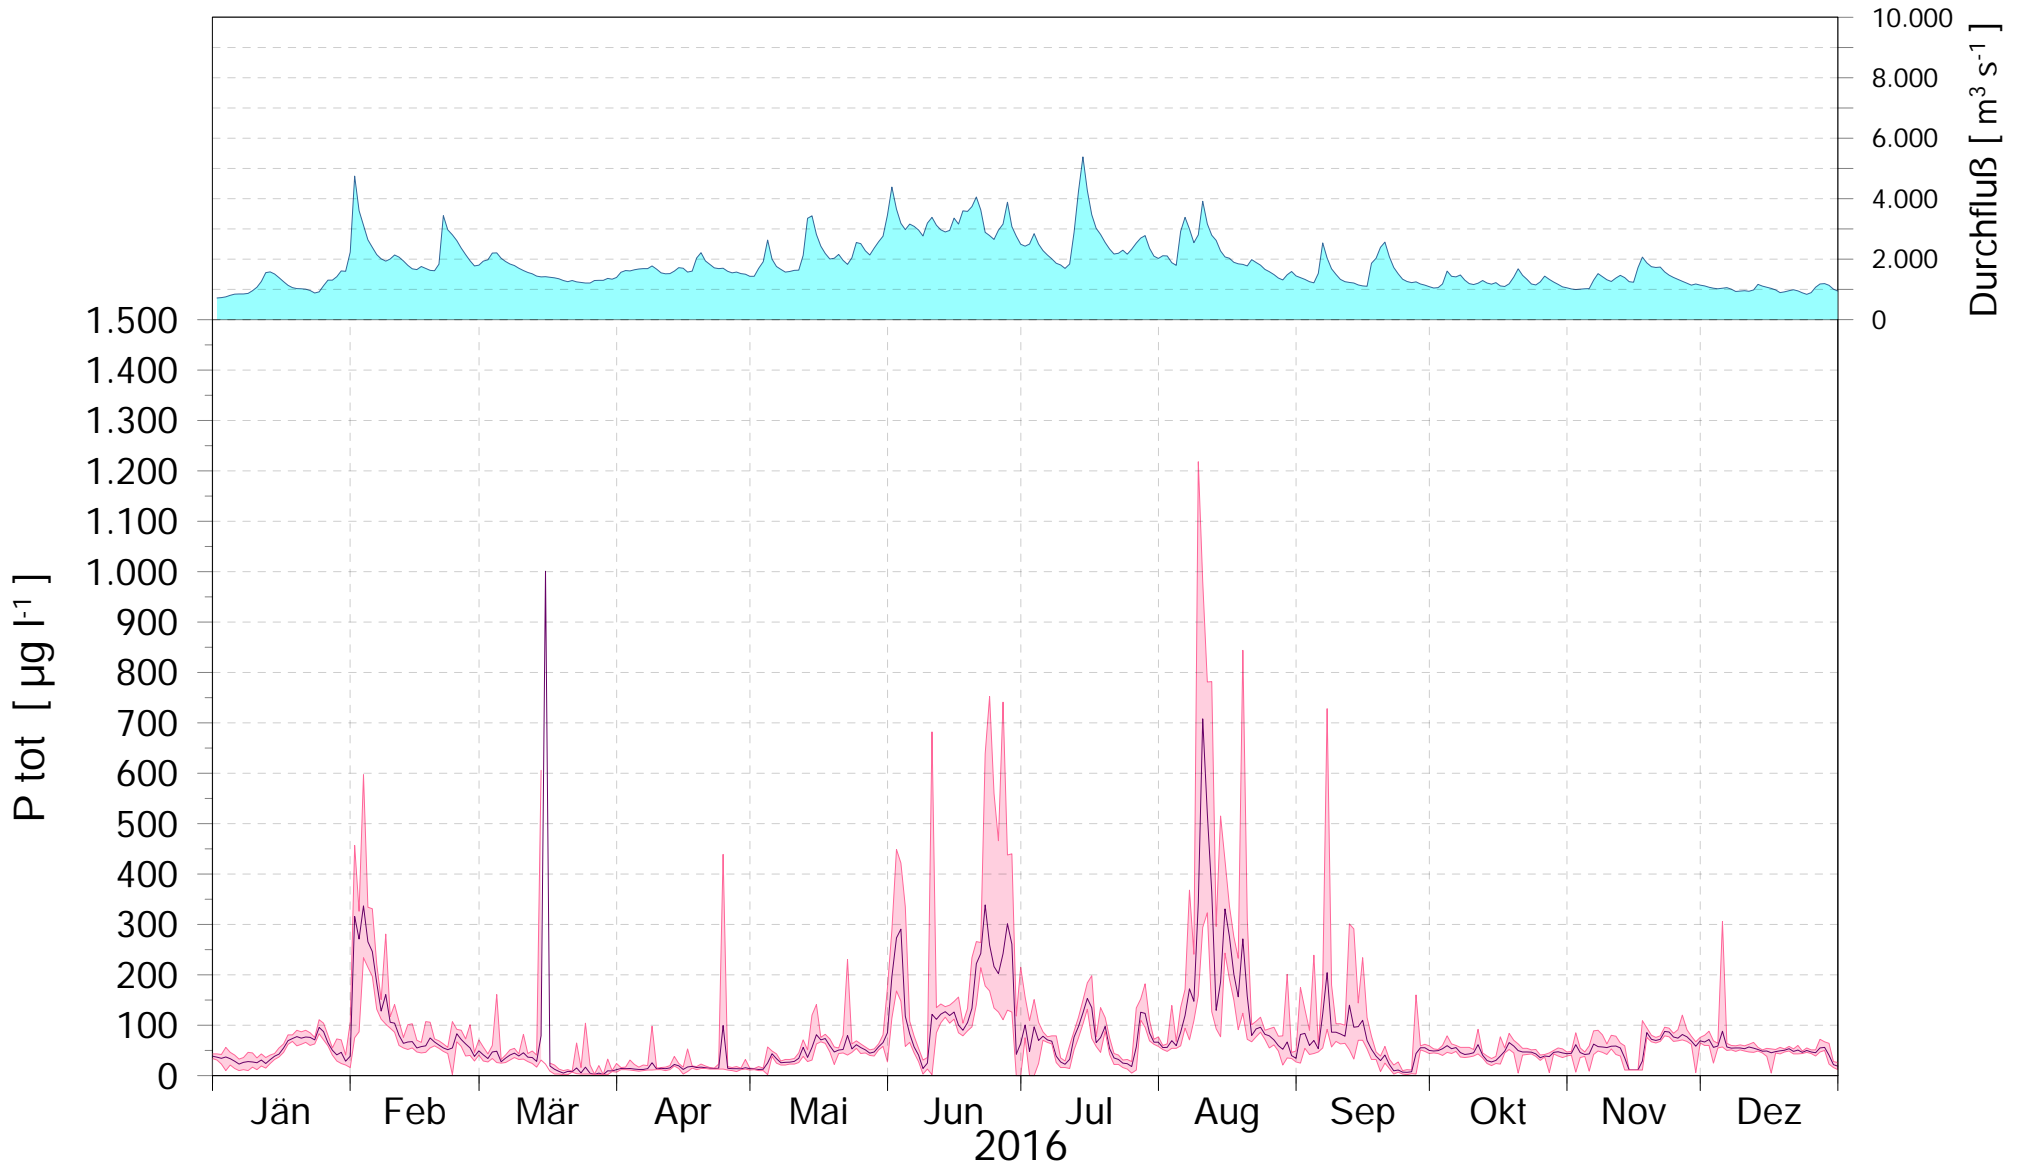

Online Station WOLFSTHAL a.d. DONAU GESAMTPHOSPHOR GEHALT

Q - Donau
Gesamt Phosphor Donau

ROHDATEN - Bereinigte 15 Minuten Online Messwerte vorbehaltlich weiterer Detailevaluierung