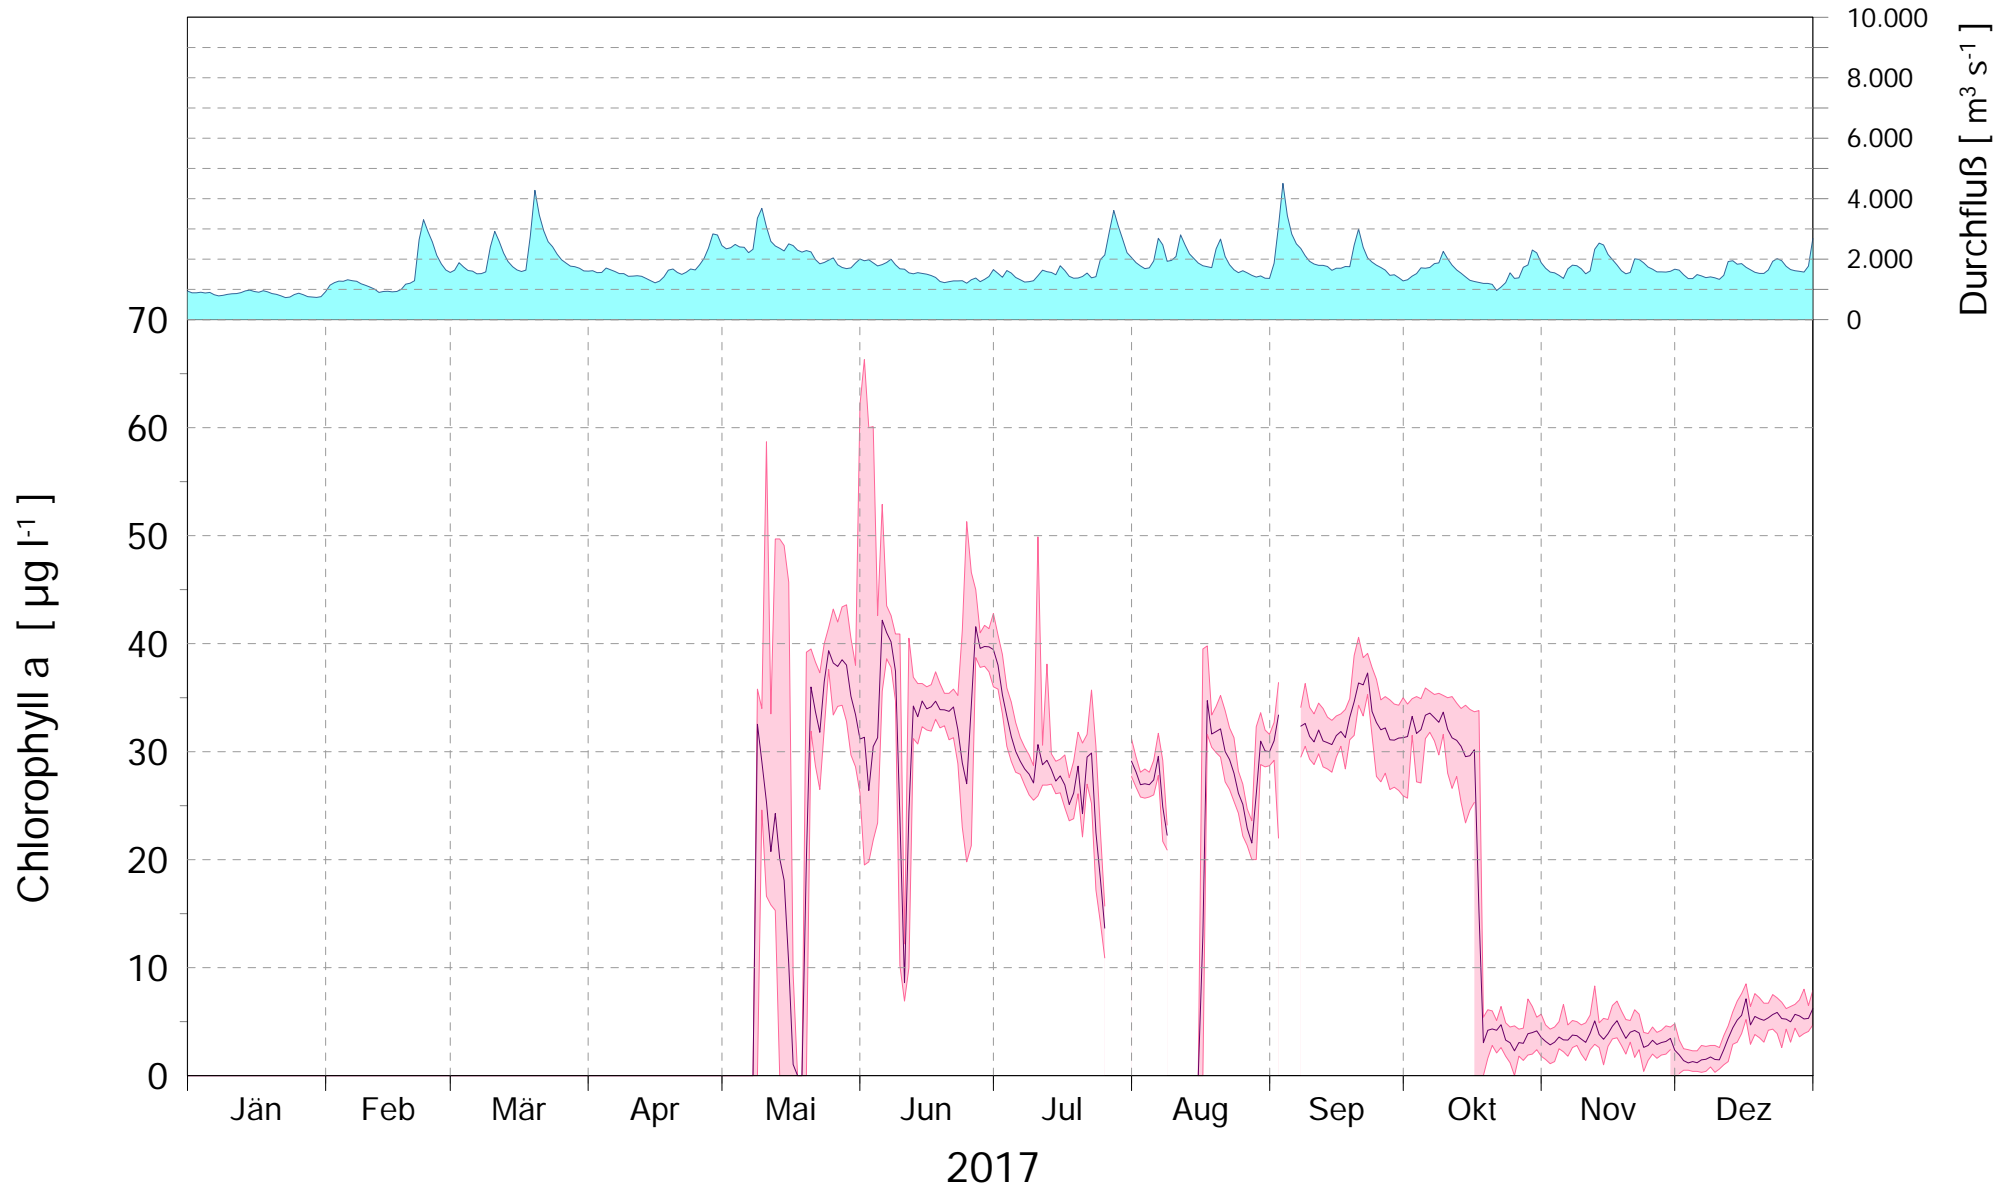

Online Station WOLFSTHAL a.d. DONAU CHLOROPHYLL a

Q - Donau
Chlorophyll a Donau

ROHDATEN - Bereinigte 15 Minuten Online Messwerte vorbehaltlich weiterer Detailevaluierung