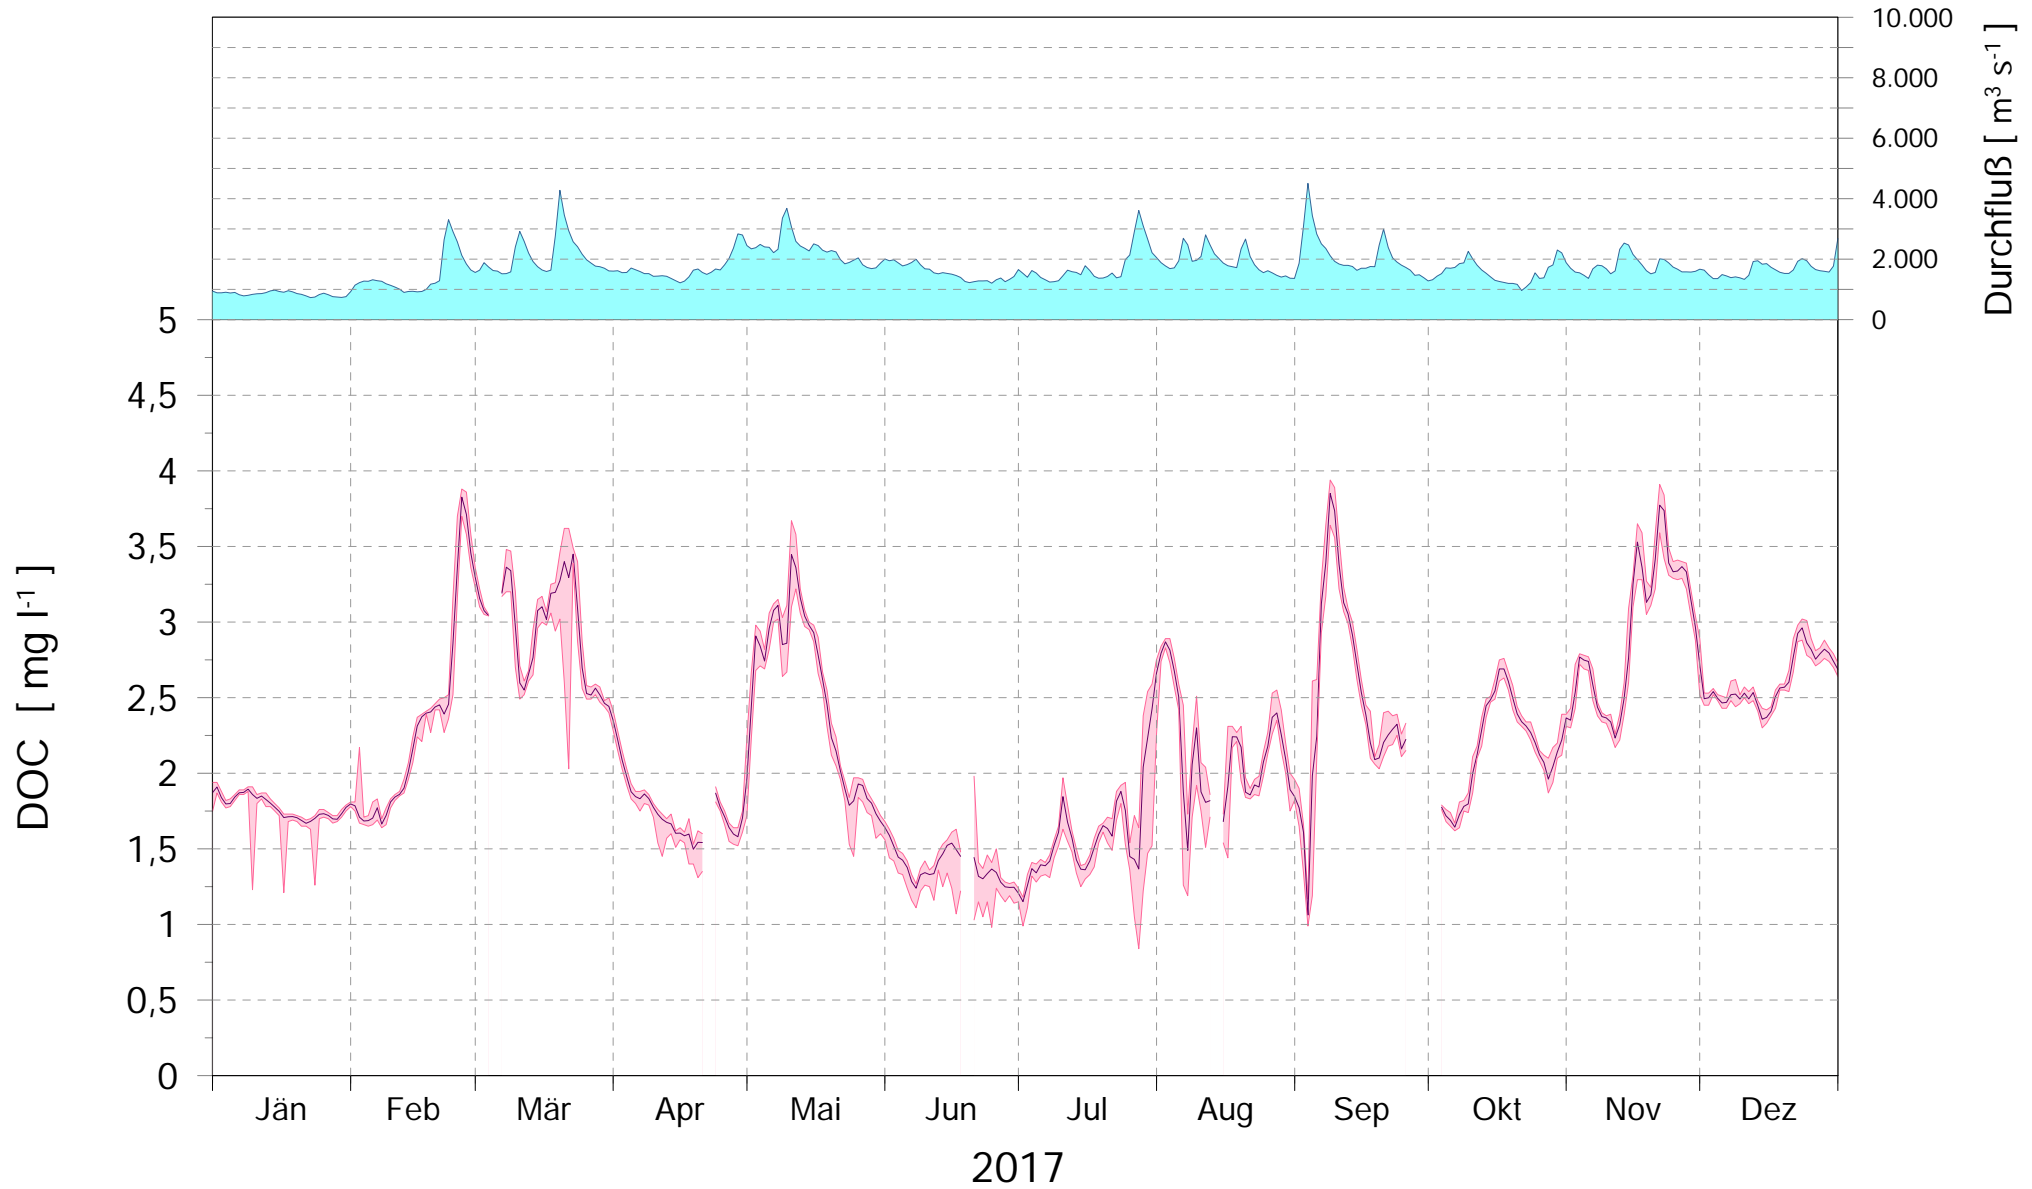

Online Station WOLFSTHAL a.d. DONAU DOC GEHALT

Q - Donau
DOC Donau

ROHDATEN - Bereinigte 15 Minuten Online Messwerte vorbehaltlich weiterer Detailevaluierung