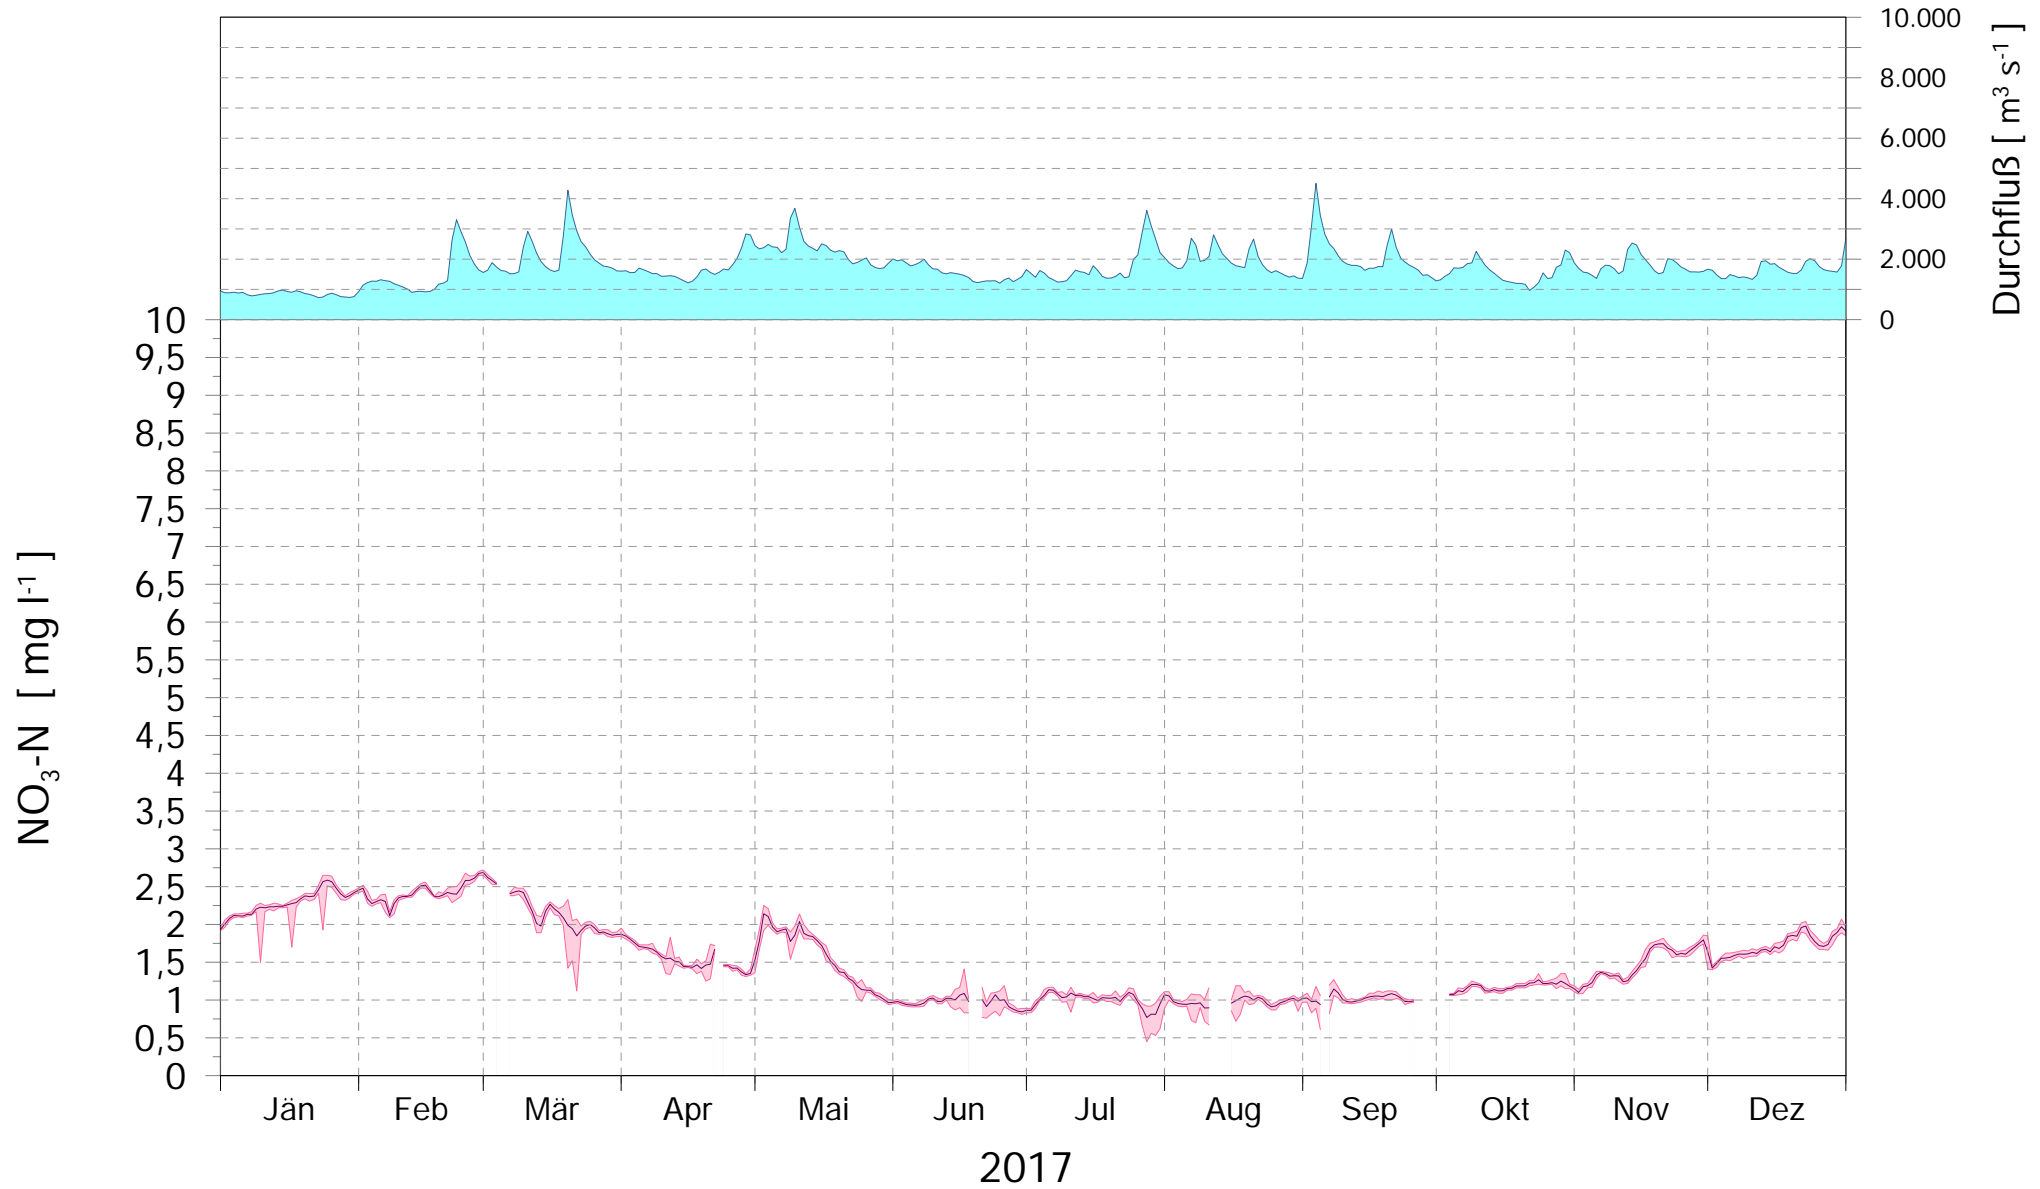

Online Station WOLFSTHAL a.d. DONAU NITRAT-STICKSTOFF GEHALT

■ Q - Donau
— Nitrat-Stickstoff Donau

ROHDATEN - Bereinigte 15 Minuten Online Messwerte vorbehaltlich weiterer Detailevaluierung