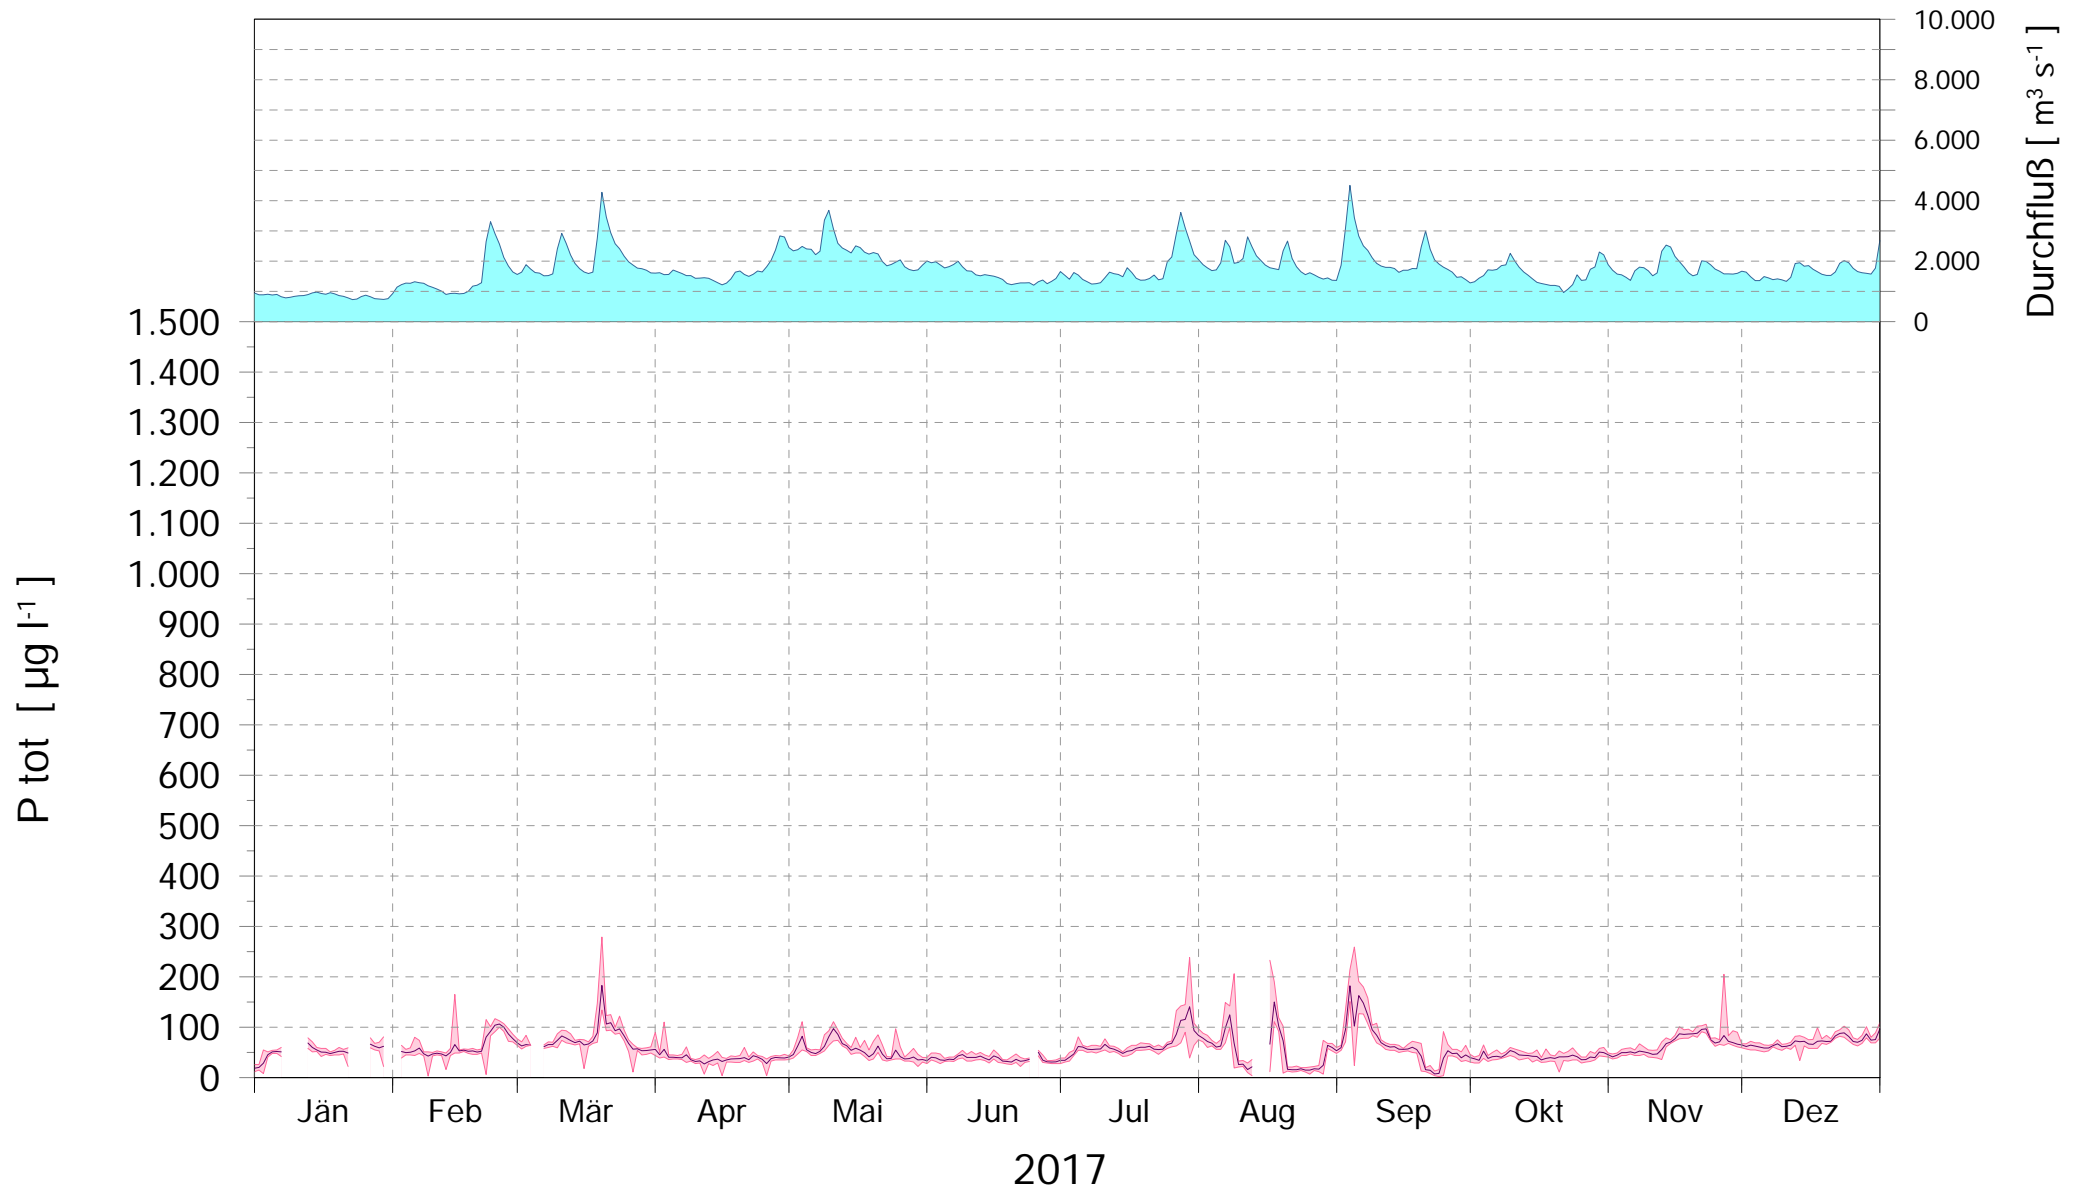

Online Station WOLFSTHAL a.d. DONAU GESAMTPHOSPHOR GEHALT

Q - Donau
Gesamt Phosphor Donau

ROHDATEN - Bereinigte 15 Minuten Online Messwerte vorbehaltlich weiterer Detailevaluierung