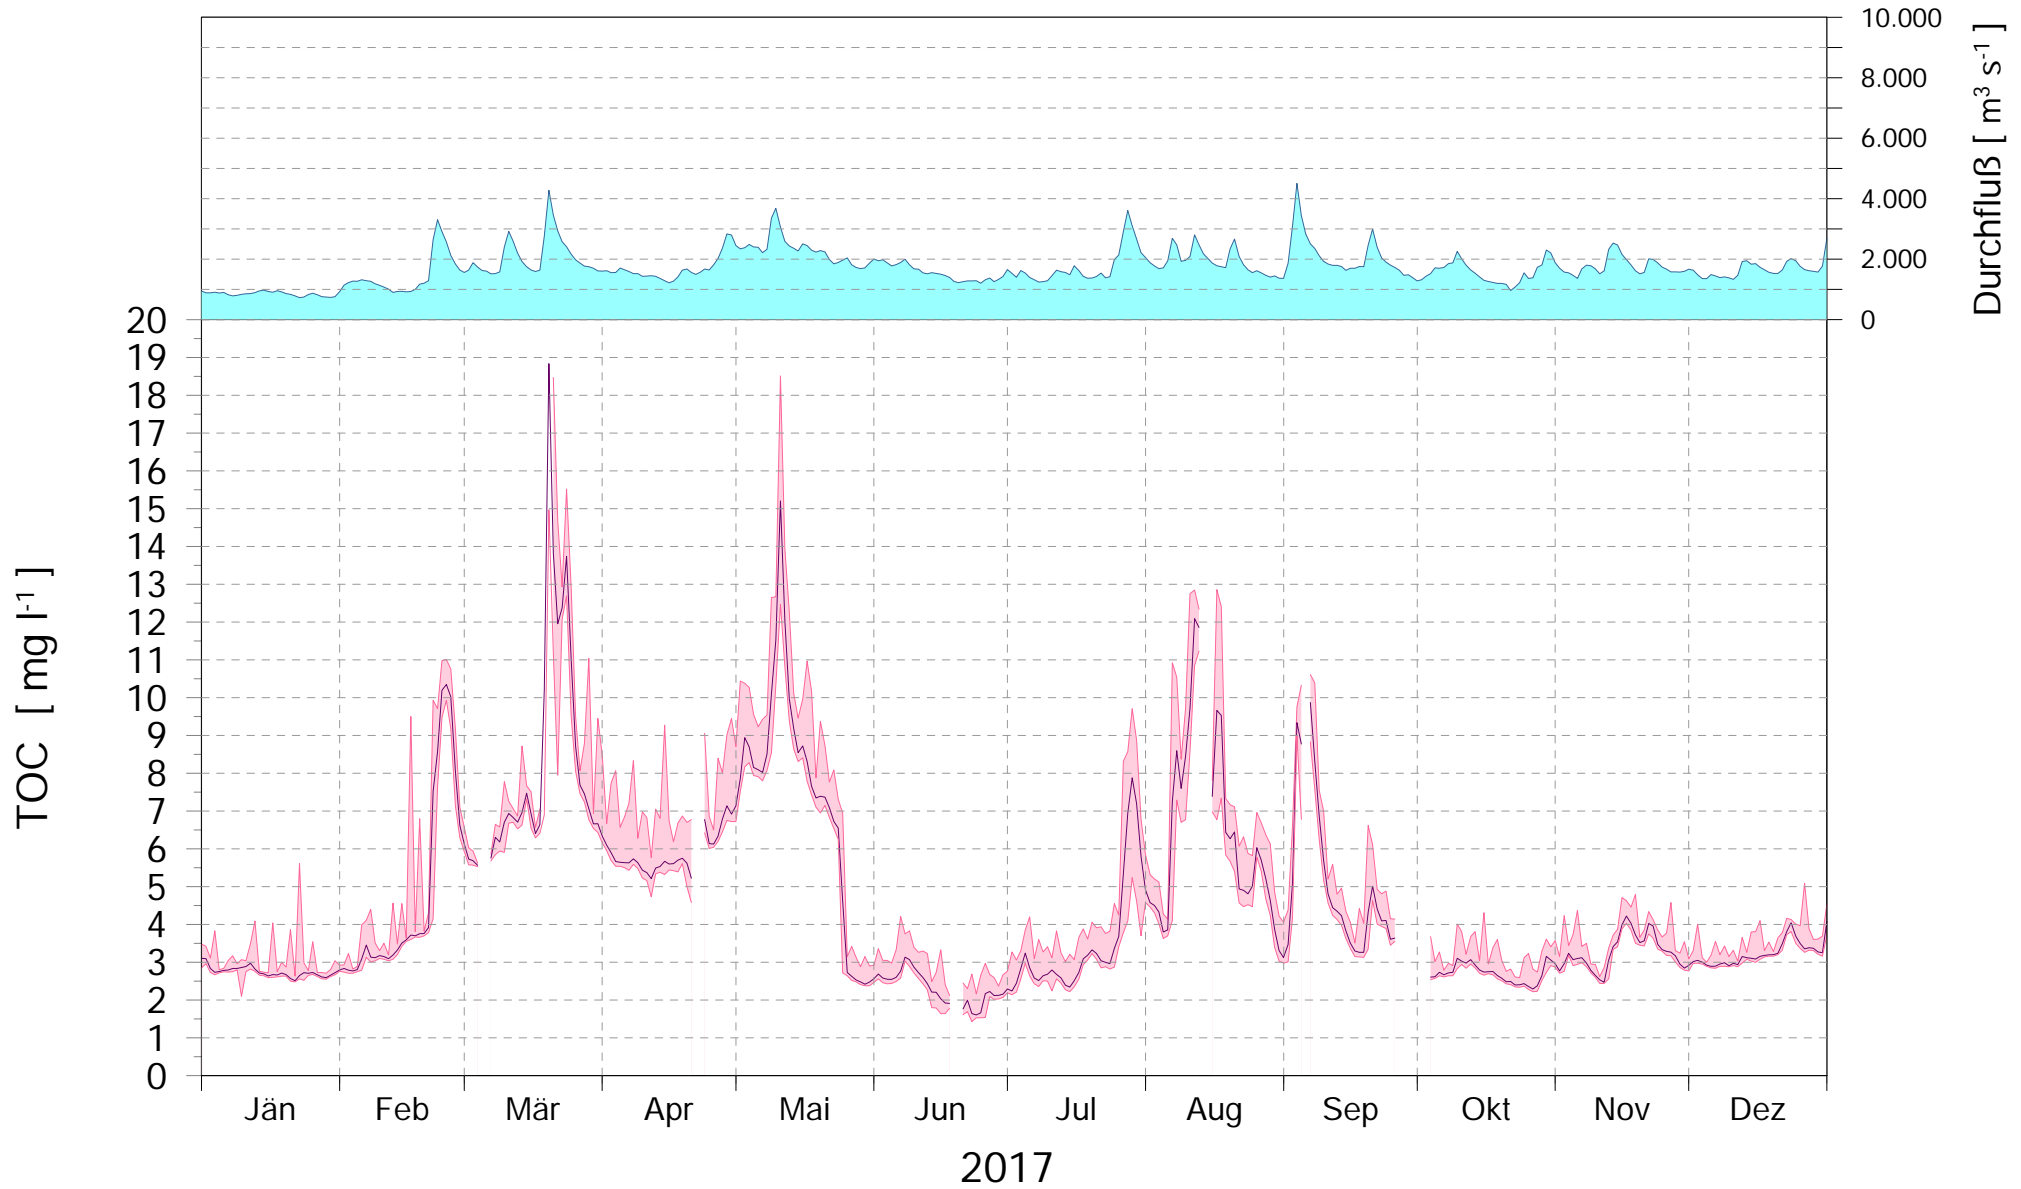

Online Station WOLFSTHAL a.d. DONAU TOC GEHALT

Q - Donau
TOC Donau

ROHDATEN - Bereinigte 15 Minuten Online Messwerte vorbehaltlich weiterer Detailevaluierung