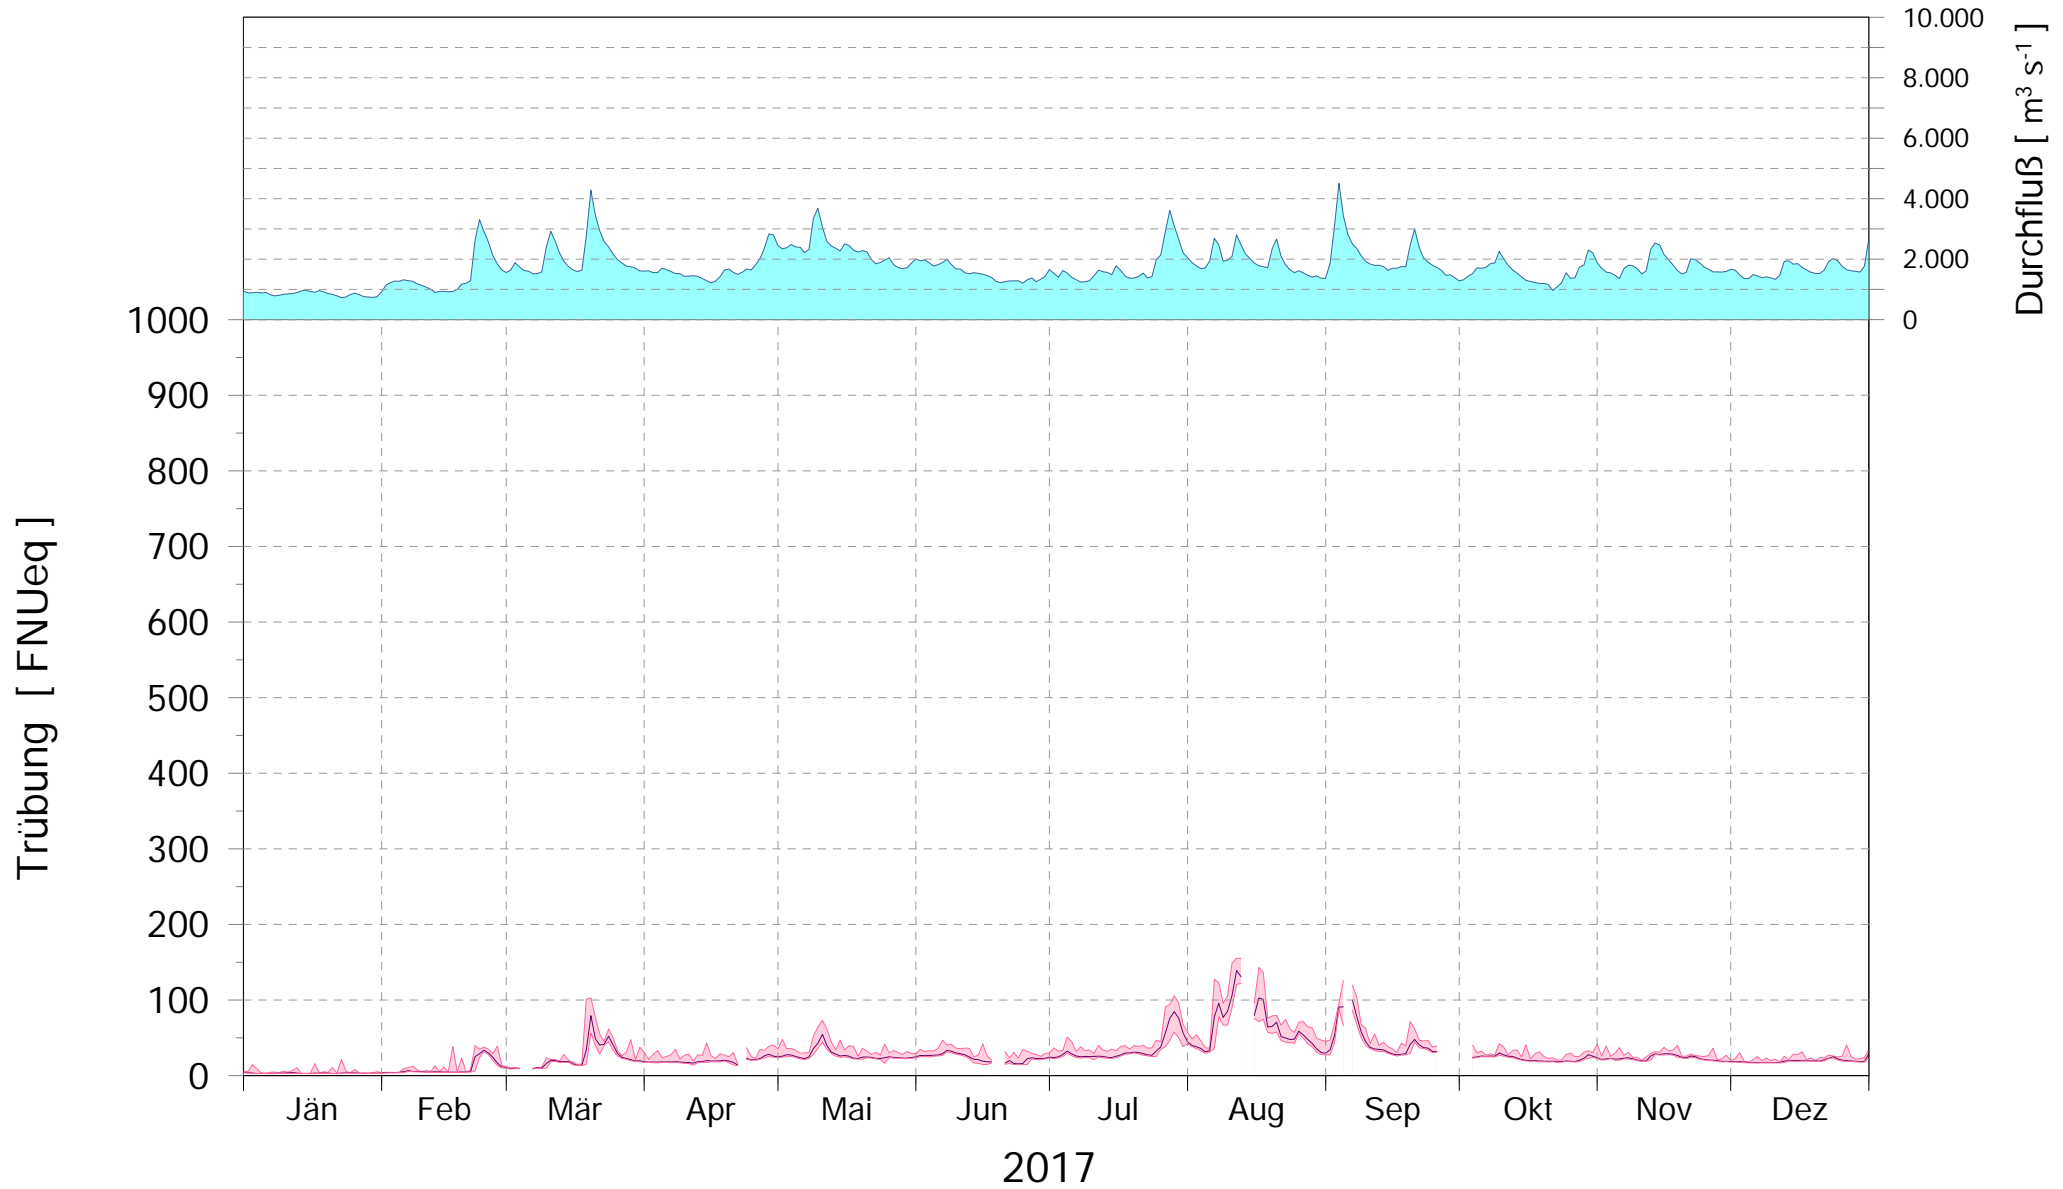

Online Station WOLFSTHAL a.d. DONAU TRÜBUNG

Q - Donau
Trübung Donau

ROHDATEN - Bereinigte 15 Minuten Online Messwerte vorbehaltlich weiterer Detailevaluierung