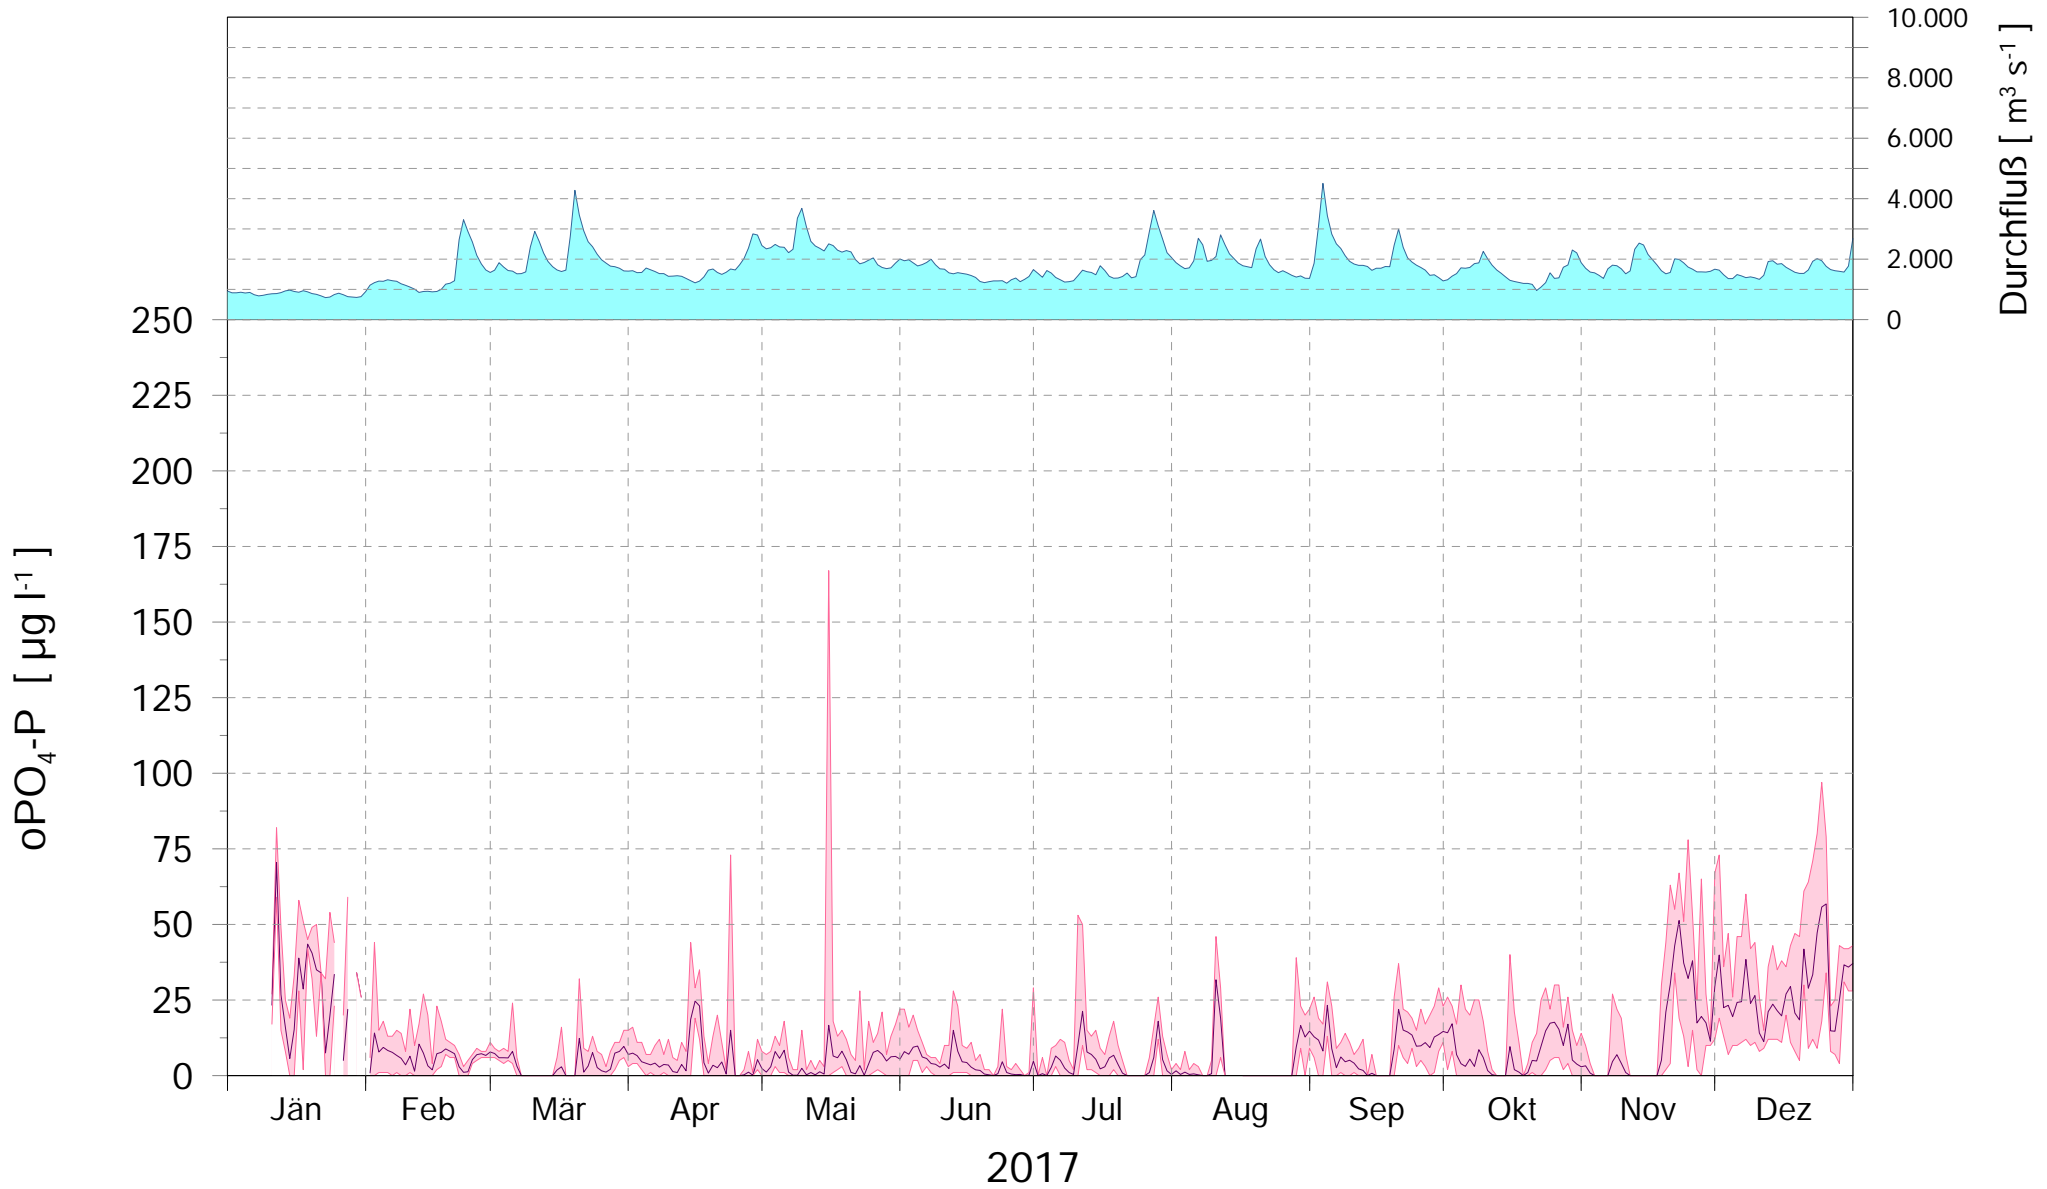

Online Station WOLFSTHAL a.d. DONAU ORTHOPHOSPHAT-PHOSPHOR GEHALT

Q - Donau
Orthophosphat-P Donau

ROHDATEN - Bereinigte 15 Minuten Online Messwerte vorbehaltlich weiterer Detailevaluierung