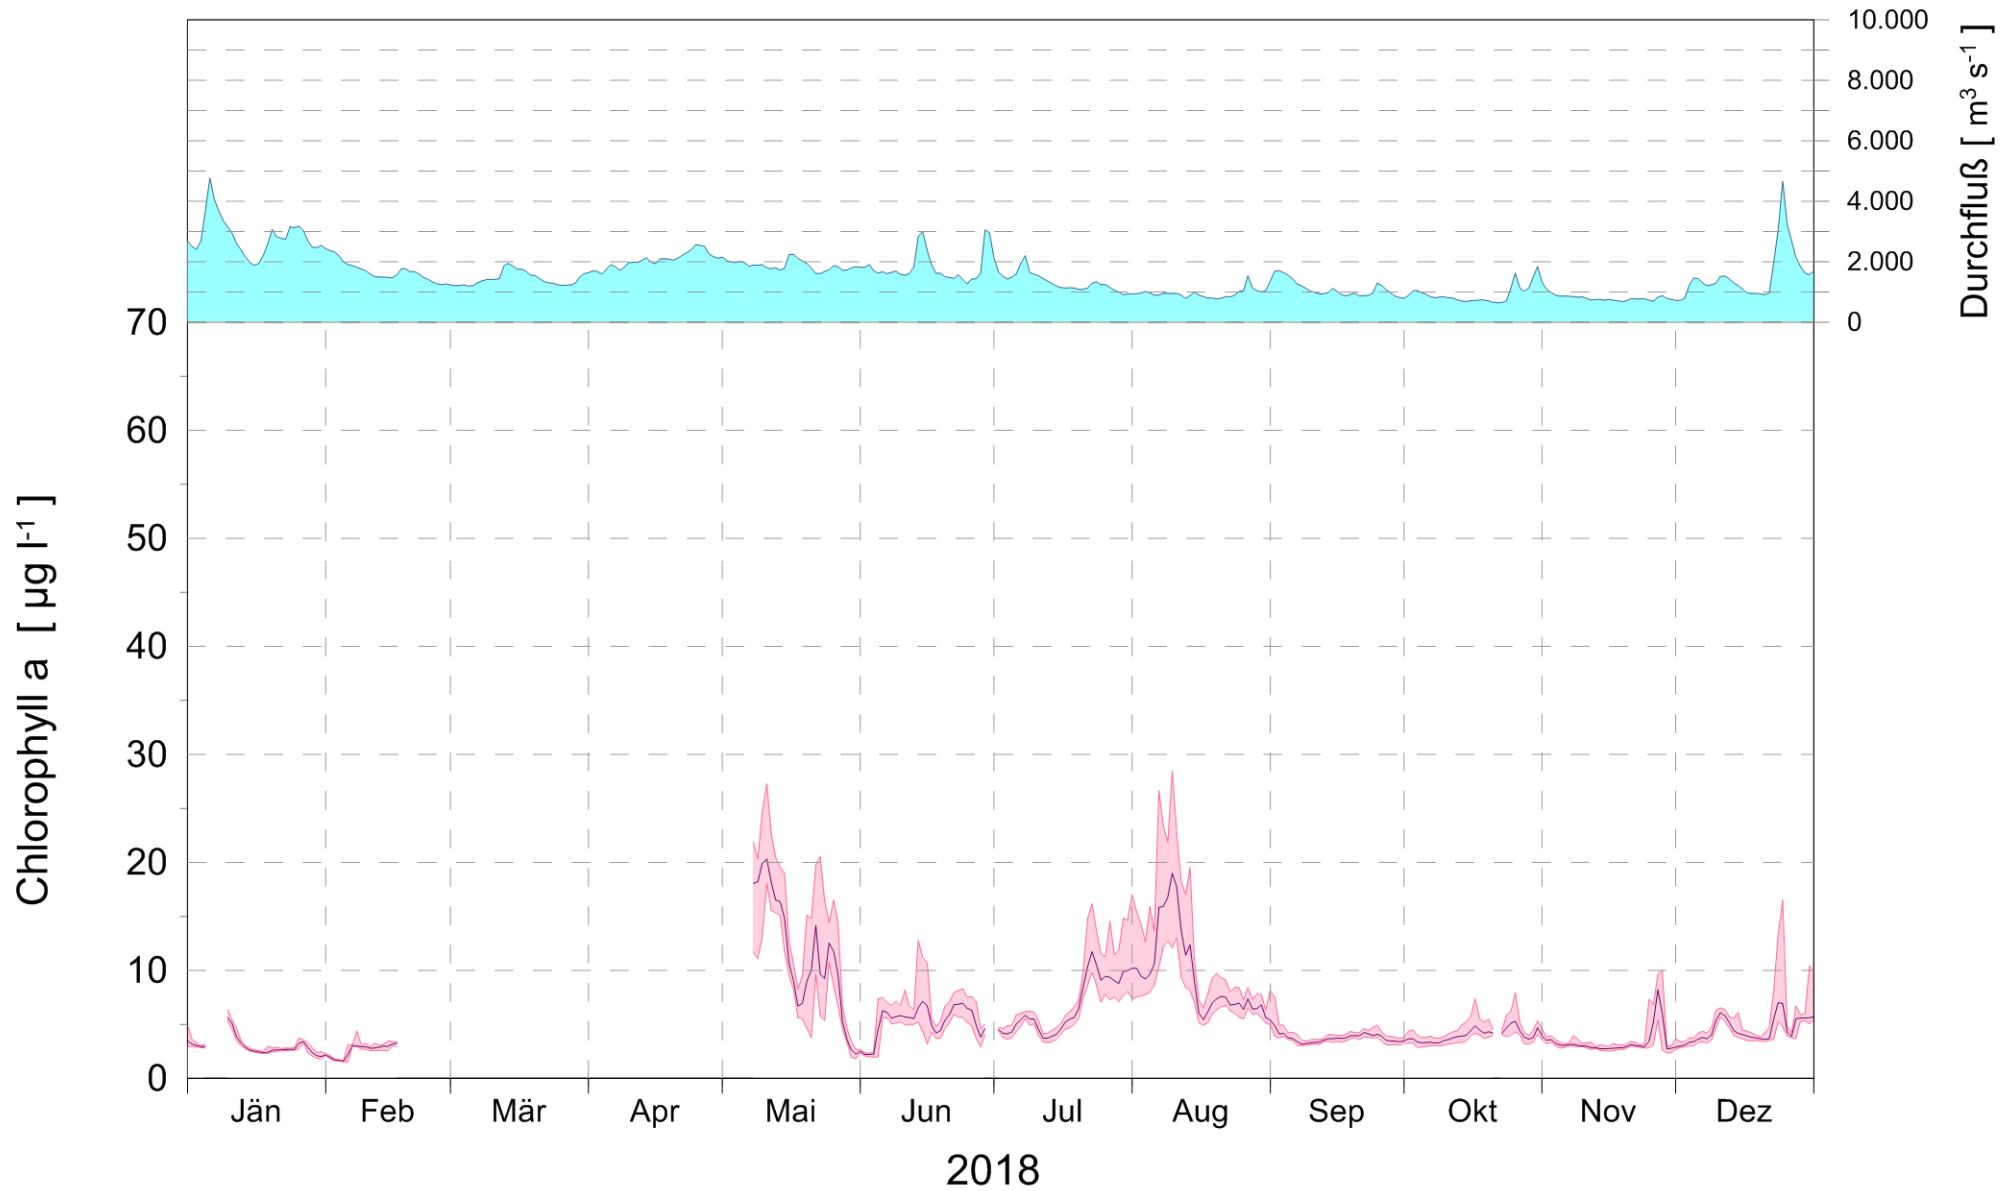

Online Station WOLFSTHAL a.d. DONAU CHLOROPHYLL a

Q - Donau
Chlorophyll a Donau

ROHDATEN - Bereinigte 15 Minuten Online Messwerte vorbehaltlich weiterer Detailevaluierung