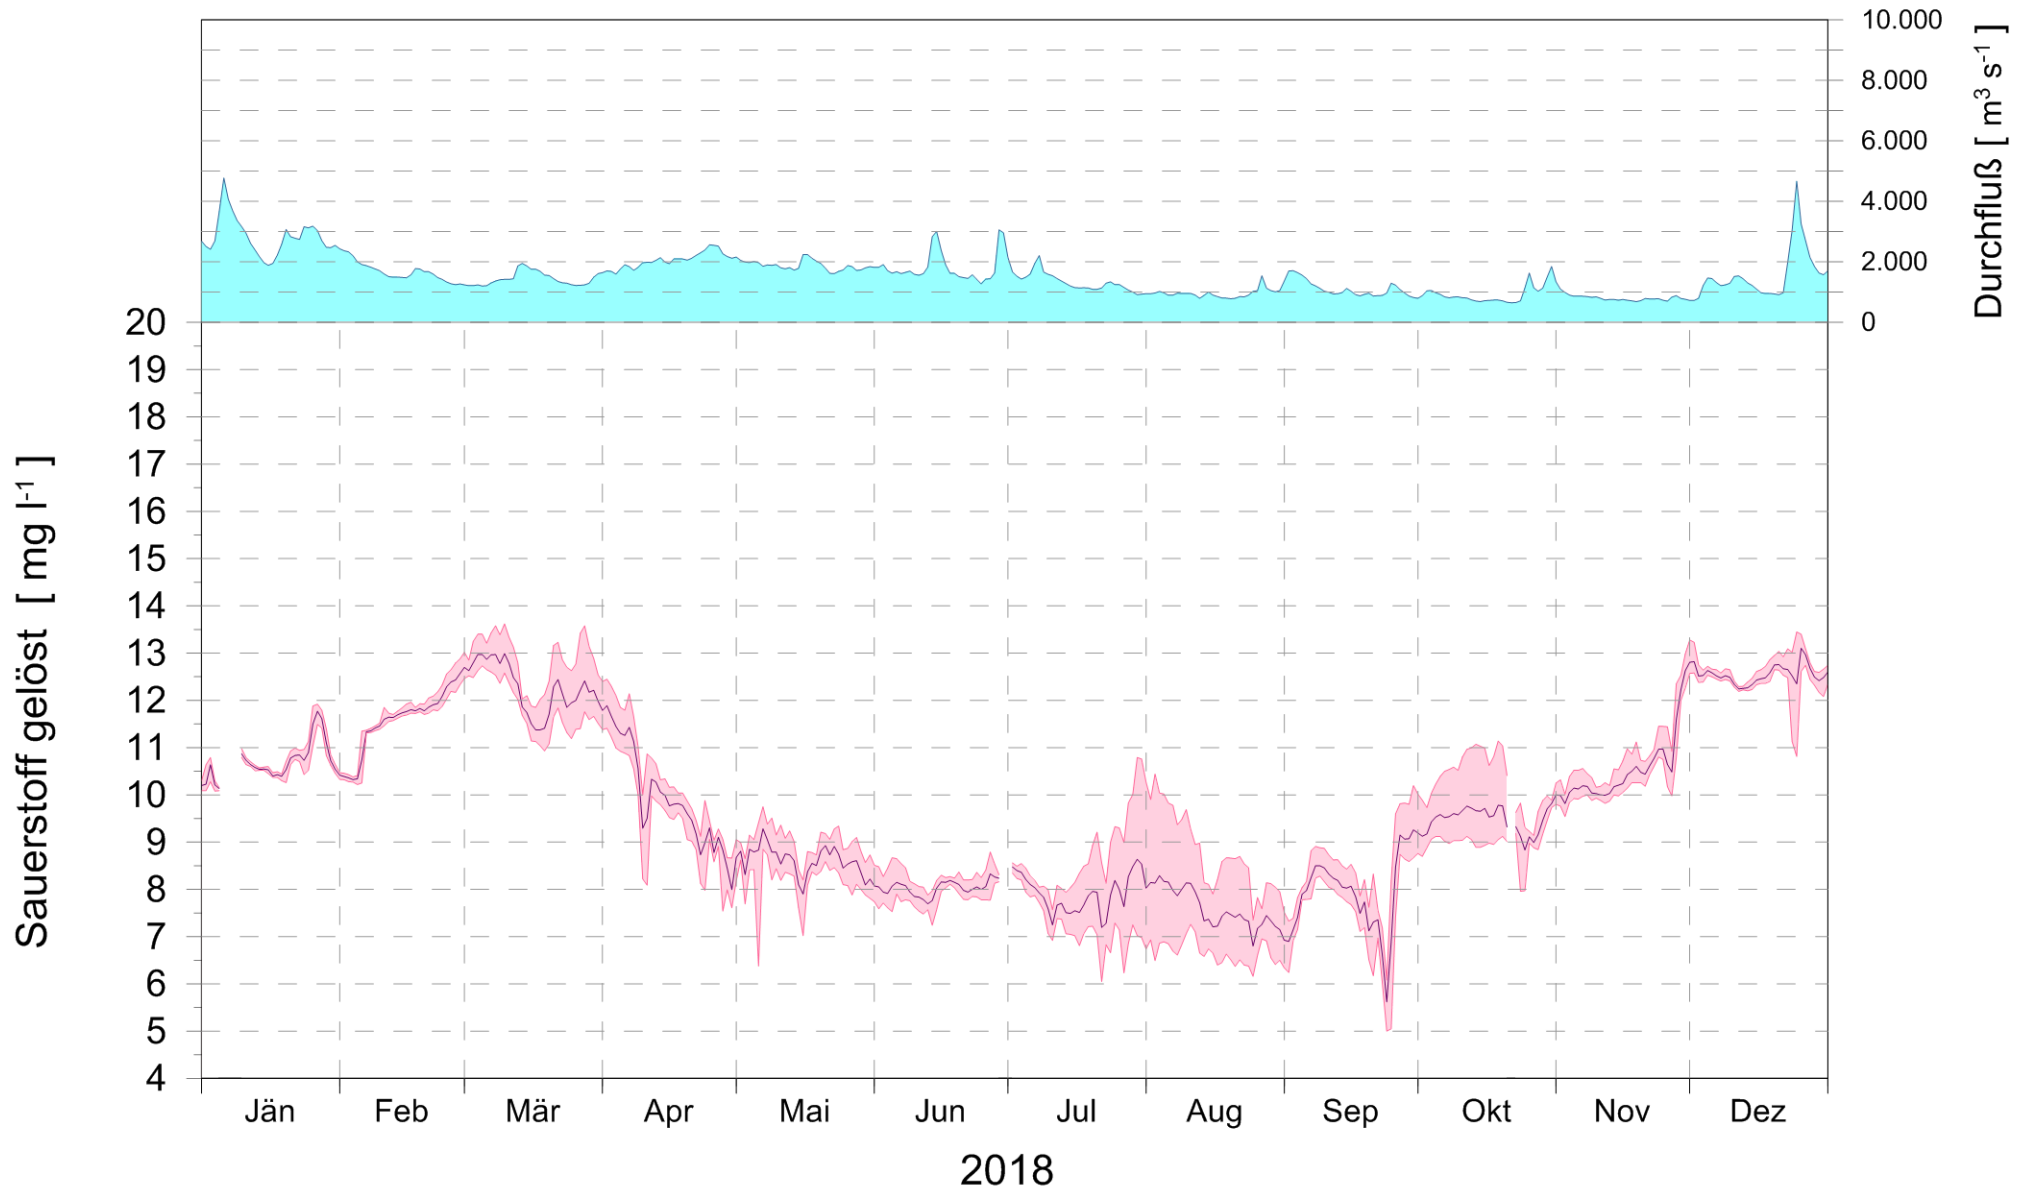

Online Station WOLFSTHAL a.d. DONAU SAUERSTOFFGEHALT

Q - Donau
Sauerstoffgehalt Donau

ROHDATEN - Bereinigte 15 Minuten Online Messwerte vorbehaltlich weiterer Detailevaluierung