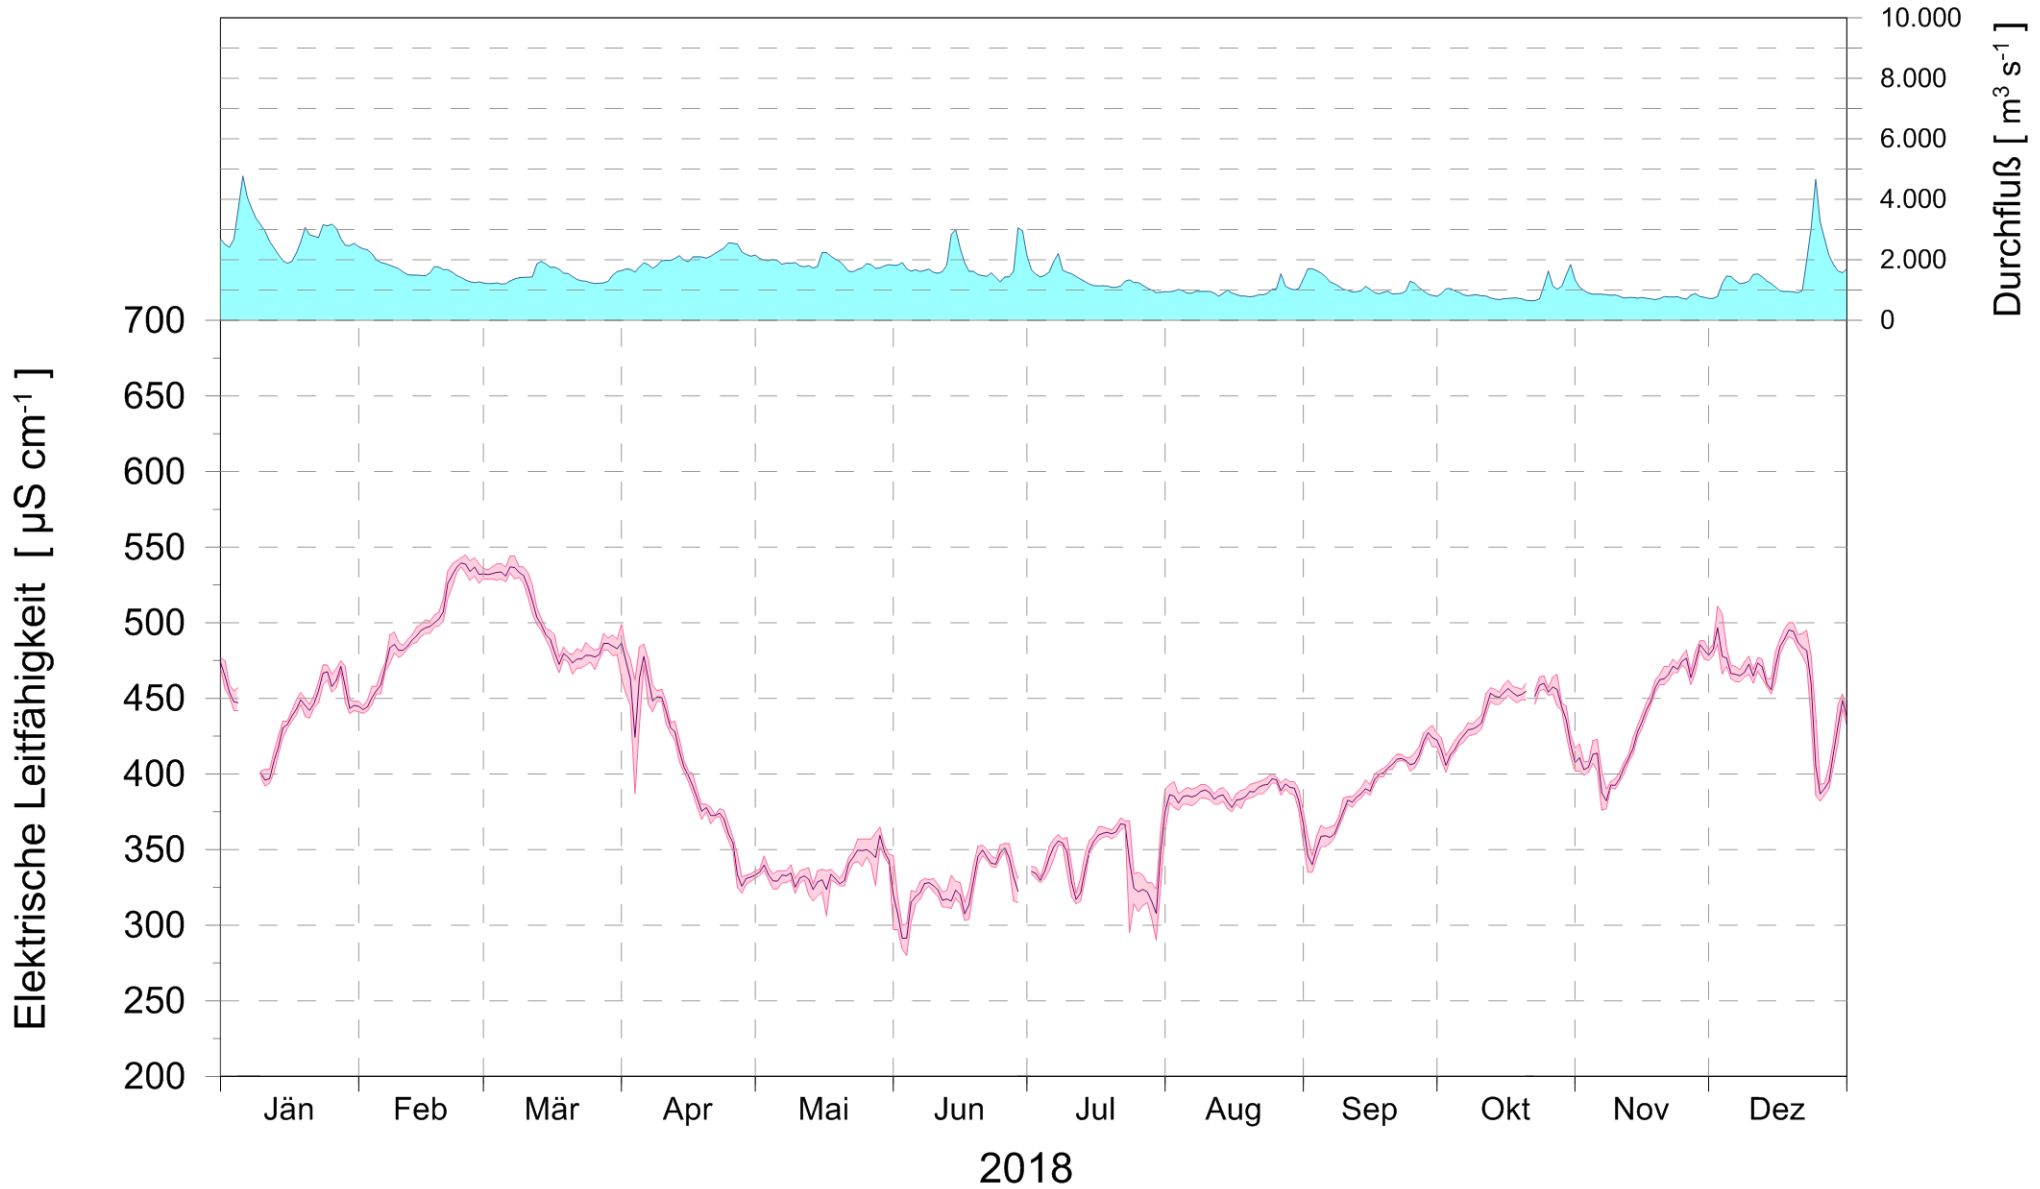

Online Station WOLFSTHAL a.d. DONAU ELEKTRISCHE LEITFÄHIGKEIT

Q - Donau
Temperatur Donau

ROHDATEN - Bereinigte 15 Minuten Online Messwerte vorbehaltlich weiterer Detailevaluierung