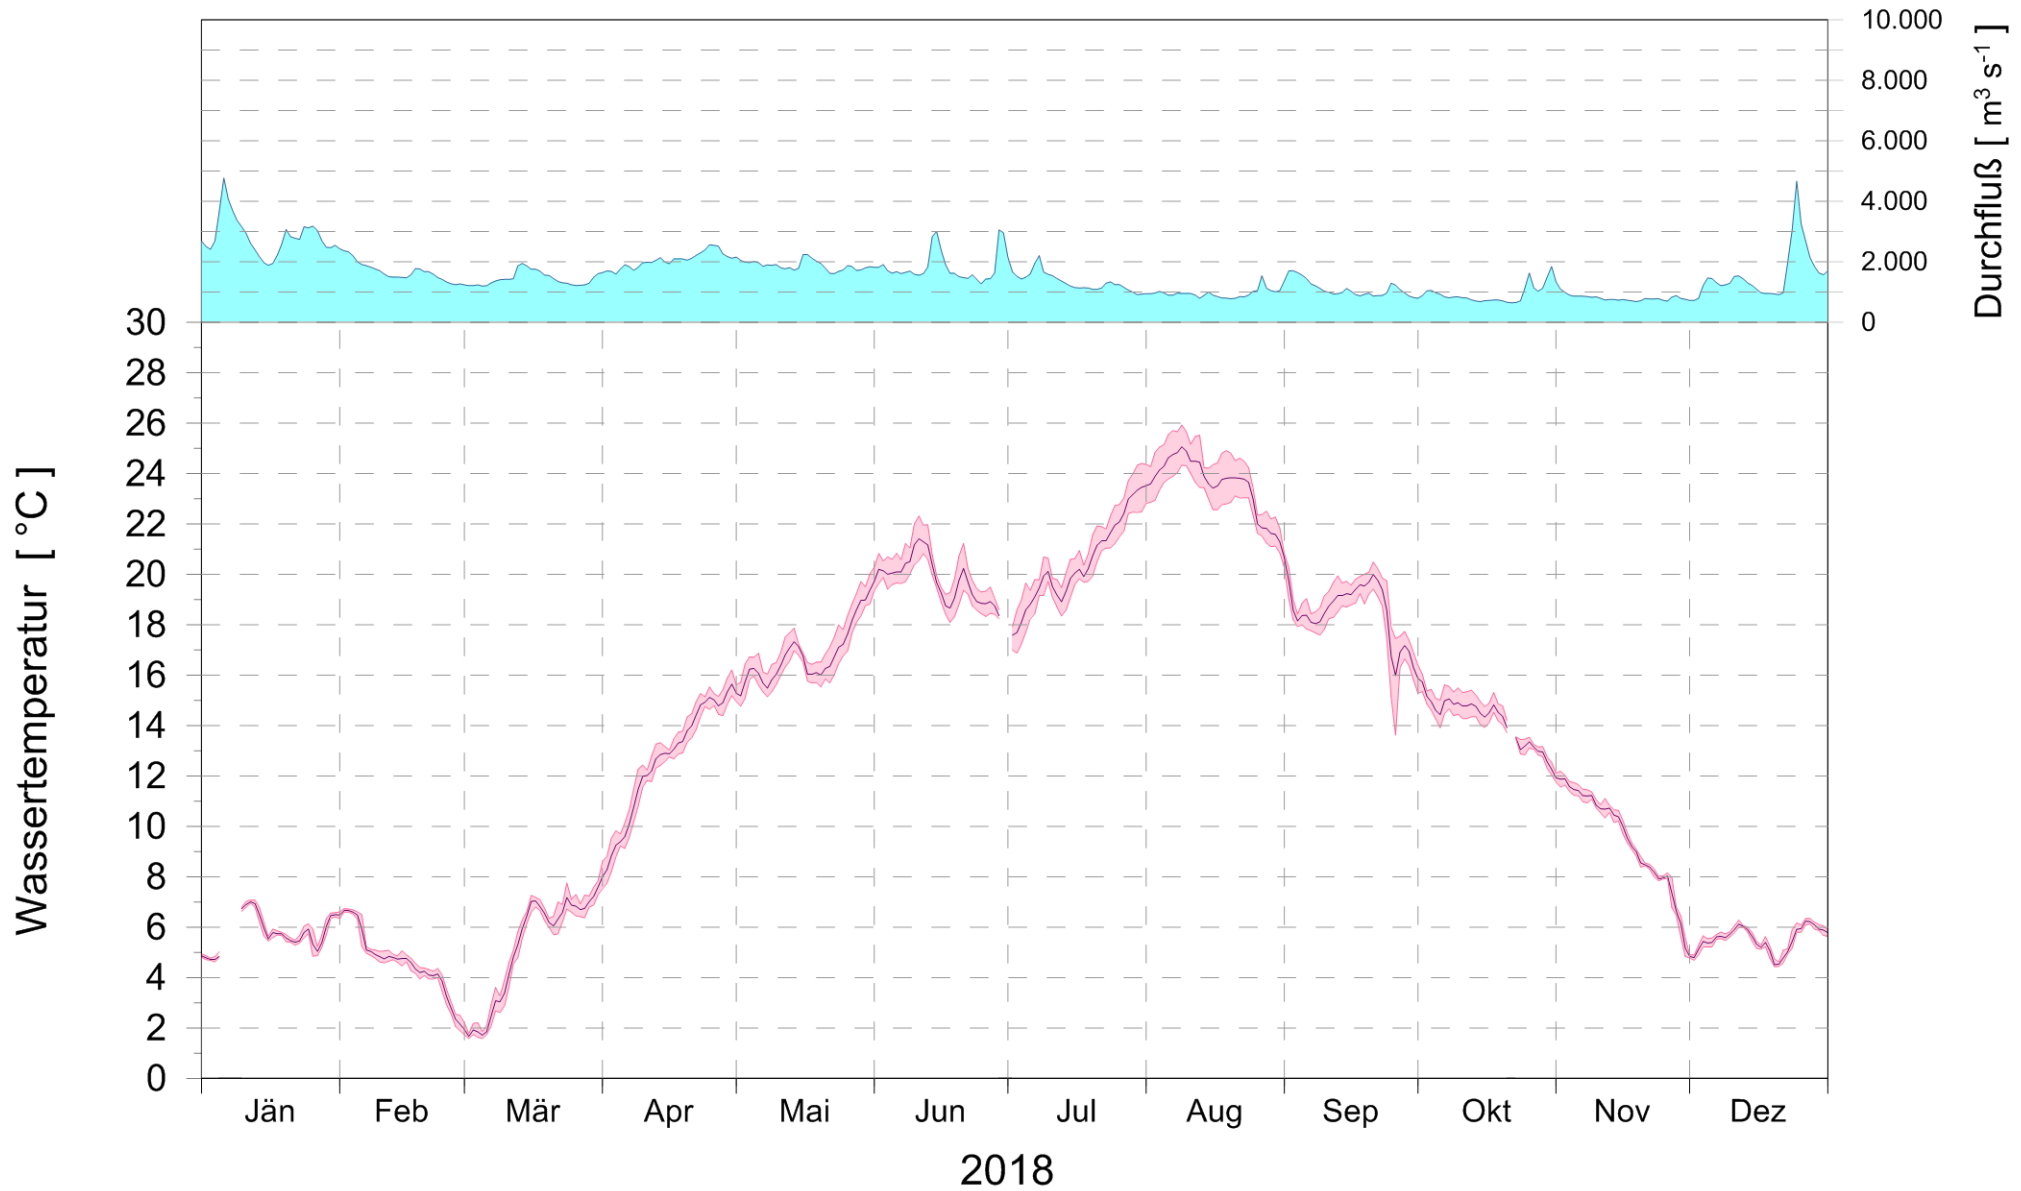

Online Station WOLFSTHAL a.d. DONAU WASSERTEMPERATUR

Q - Donau
Temperatur Donau

ROHDATEN - Bereinigte 15 Minuten Online Messwerte vorbehaltlich weiterer Detailevaluierung