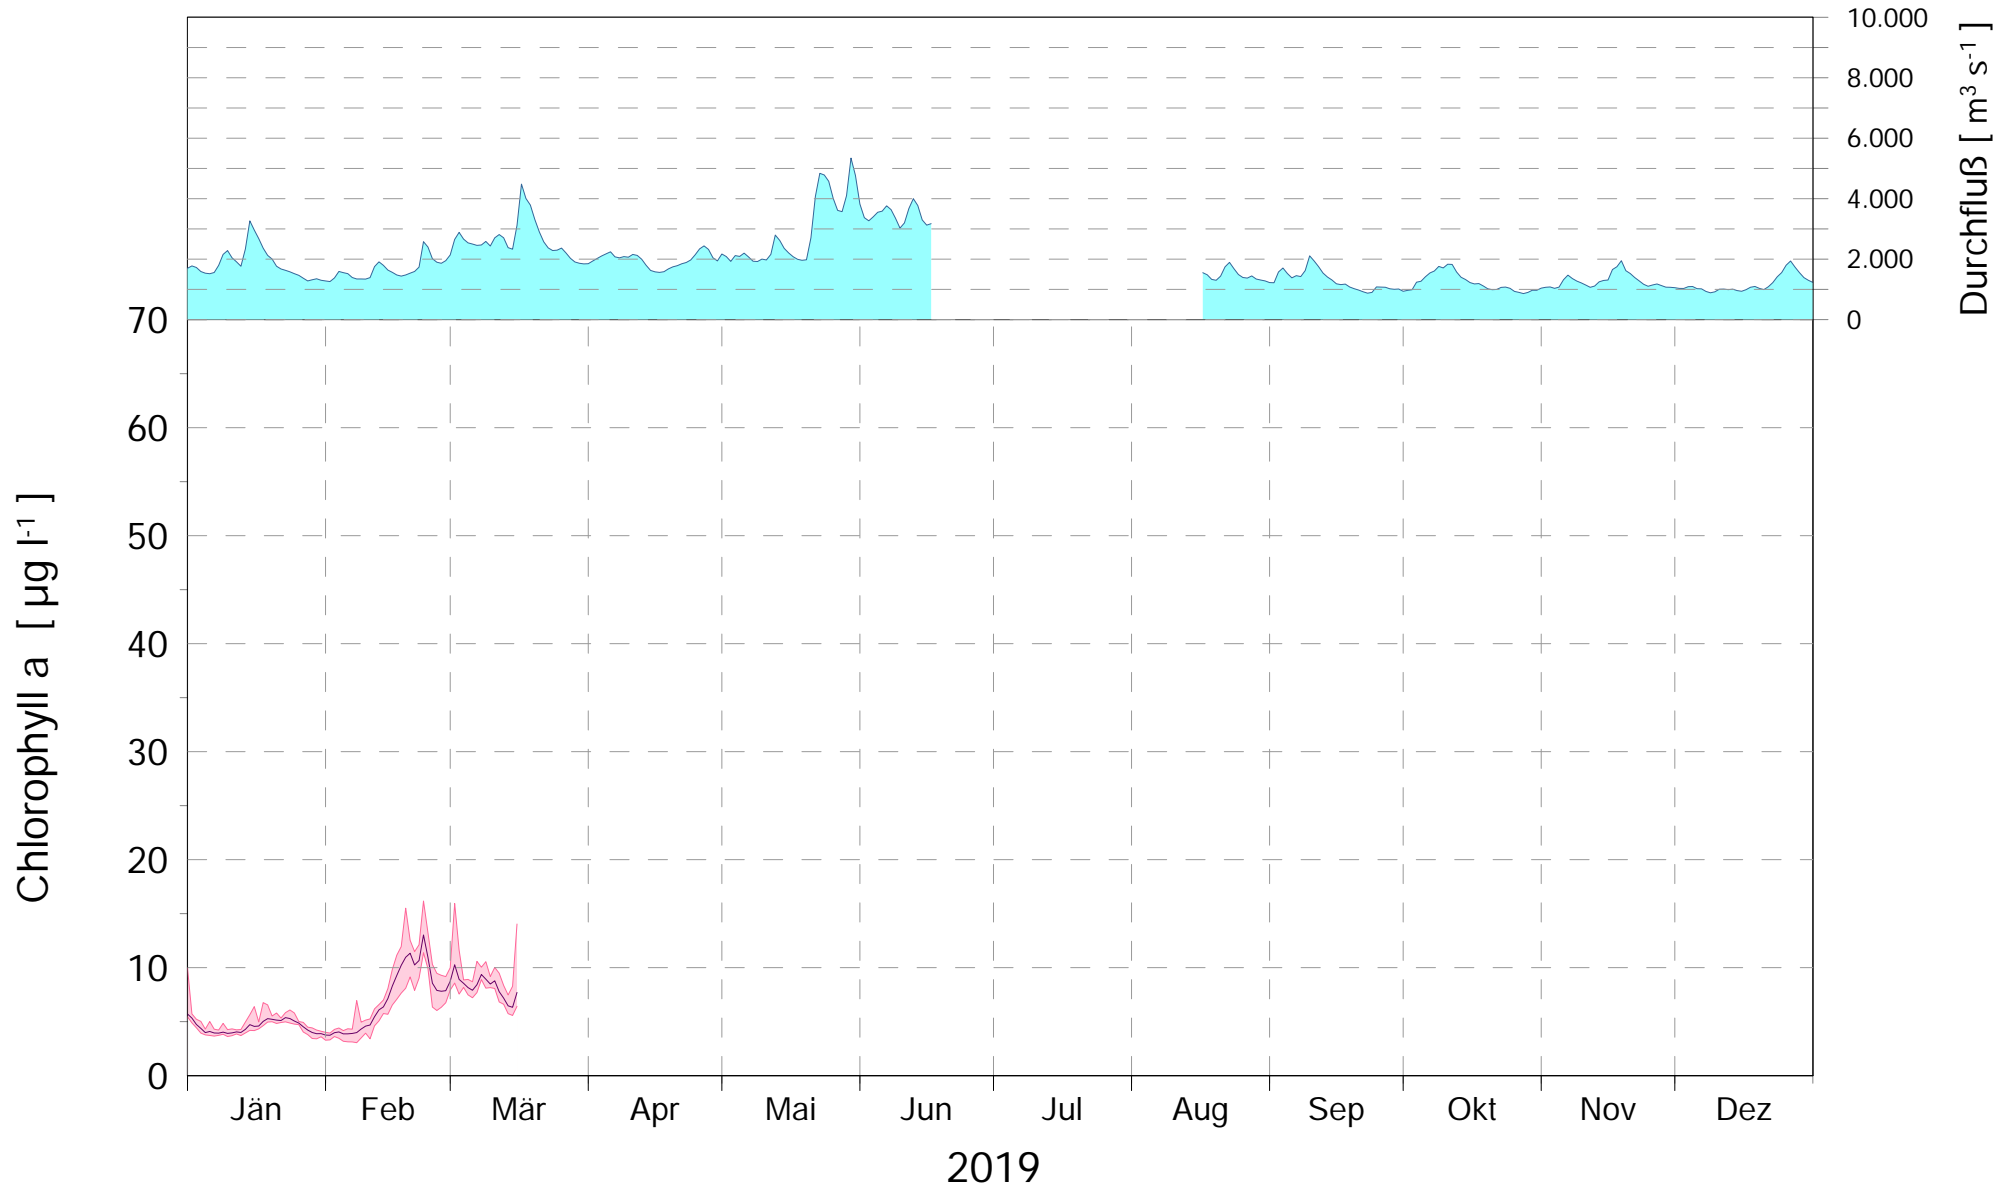

Online Station WOLFSTHAL a.d. DONAU CHLOROPHYLL a

■ Q - Donau
— Chlorophyll a Donau

ROHDATEN - Bereinigte 15 Minuten Online Messwerte vorbehaltlich weiterer Detailevaluierung