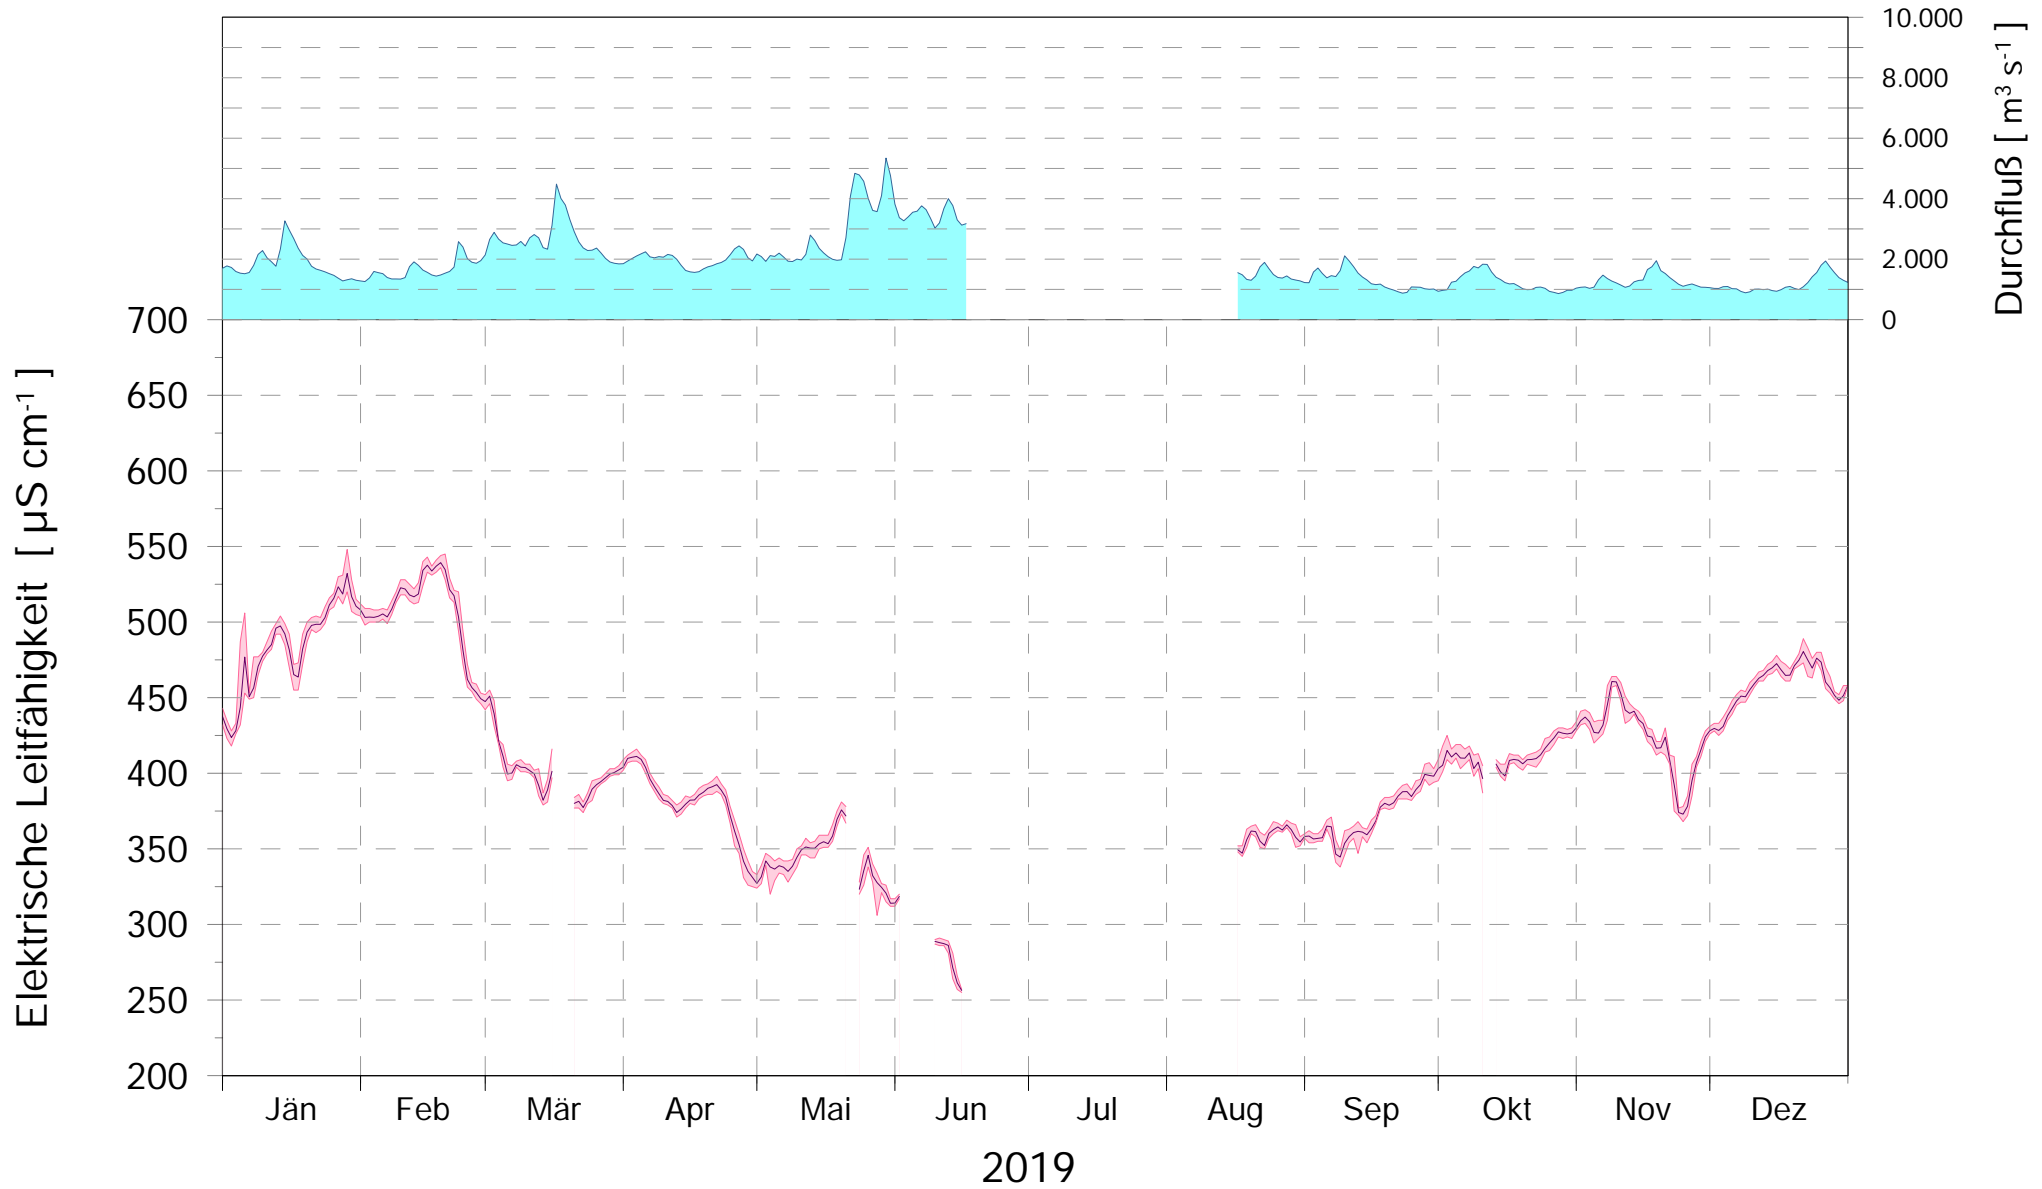

Online Station WOLFSTHAL a.d. DONAU ELEKTRISCHE LEITFÄHIGKEIT

Q - Donau
Temperatur Donau

ROHDATEN - Bereinigte 15 Minuten Online Messwerte vorbehaltlich weiterer Detailevaluierung